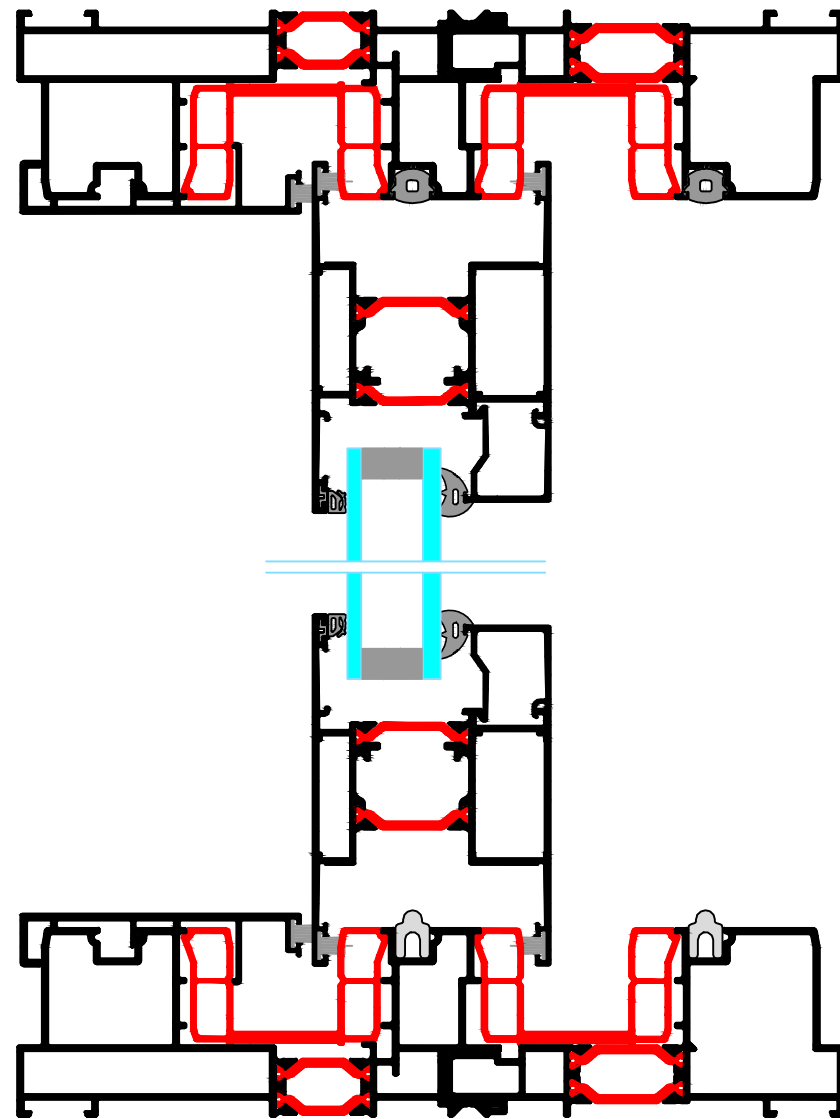

Aan:

Schaal: 1/2

Getekend door Kris Verachtert

Titel:

Minima Slide 2-delig

Peeters nv
 Schans 4a | 2480 Dessel
 Tel. +32 (0)14 37 72 86
 www.peeters.com | info@peeters.com
 BTW BE 0416.749.810 | RPR Antwerpen, Afdeling Tunrhout
 Registratienummer 416749810/022011

Datum: 1/7/2020
 Schaal: 1/2
 Getekend door Kris Verachtert

Aan:

Titel: **Minima Slide Trirail Horizontaal**

Peeters nv
 Schans 4a | 2480 Dessel
 Tel. +32 (0)14 37 72 86
 www.peeters.com | info@peeters.com
 BTW BE 0416.749.810 | RPR Antwerpen, Afdeling Tunrhout
 Registratienummer 416749810/022011

Datum: 1/7/2020
 Schaal: 1/2
 Getekend door Kris Verachtert

Aan:

Titel: **S141 Slide Trirail Horizontaal**

Peeters nv Schans 4a 2480 Dessel Tel. +32 (0)14 37 72 86 www.peeters.com info@peeters.com BTW BE 0416.749.810 RPR Antwerpen, Afdeling Tuinhout Registratienummer 416749810/022011		Datum: 1/7/2020	Aan:
		Schaal: 1/2	
		Getekend door Kris Verachtert	
Titel: Minima + S141 Slide Trirail Verticaal			