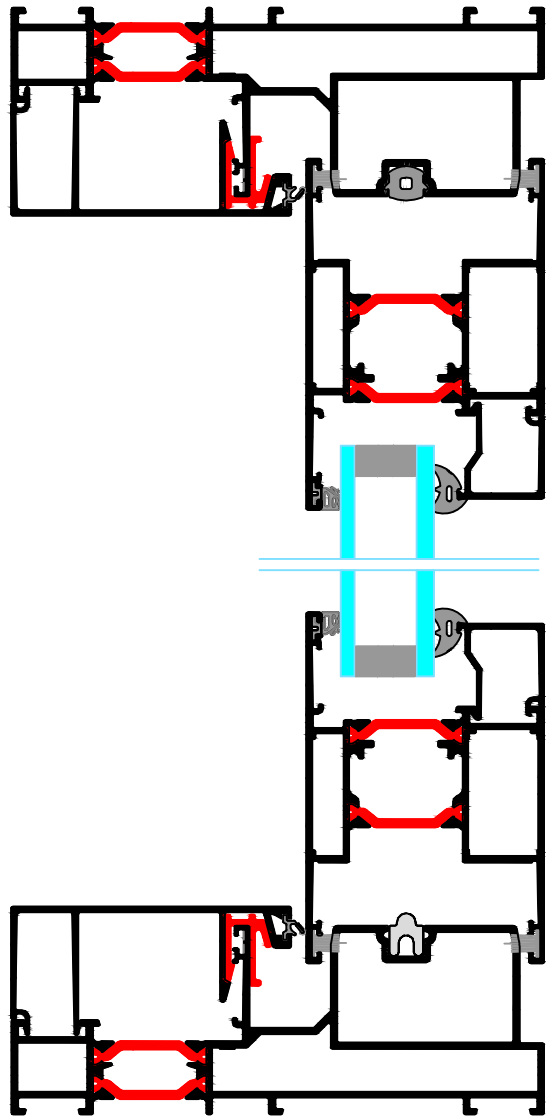

Peeters nv
Schans 4a | 2480 Dessel
Tel. +32 (0)14 37 72 86
www.peeters.com | info@peeters.com
BTW BE 0416.749.810 | RPR Antwerpen, Afdeling Tunrhout
Registratienummer 416749810/022011

Datum: 1/7/2020

Aan:

Schaal: 1/2

Getekend door Kris Verachtert

Titel: **S141 (Tilt) Slide 2-delig monorail intern schuivend**