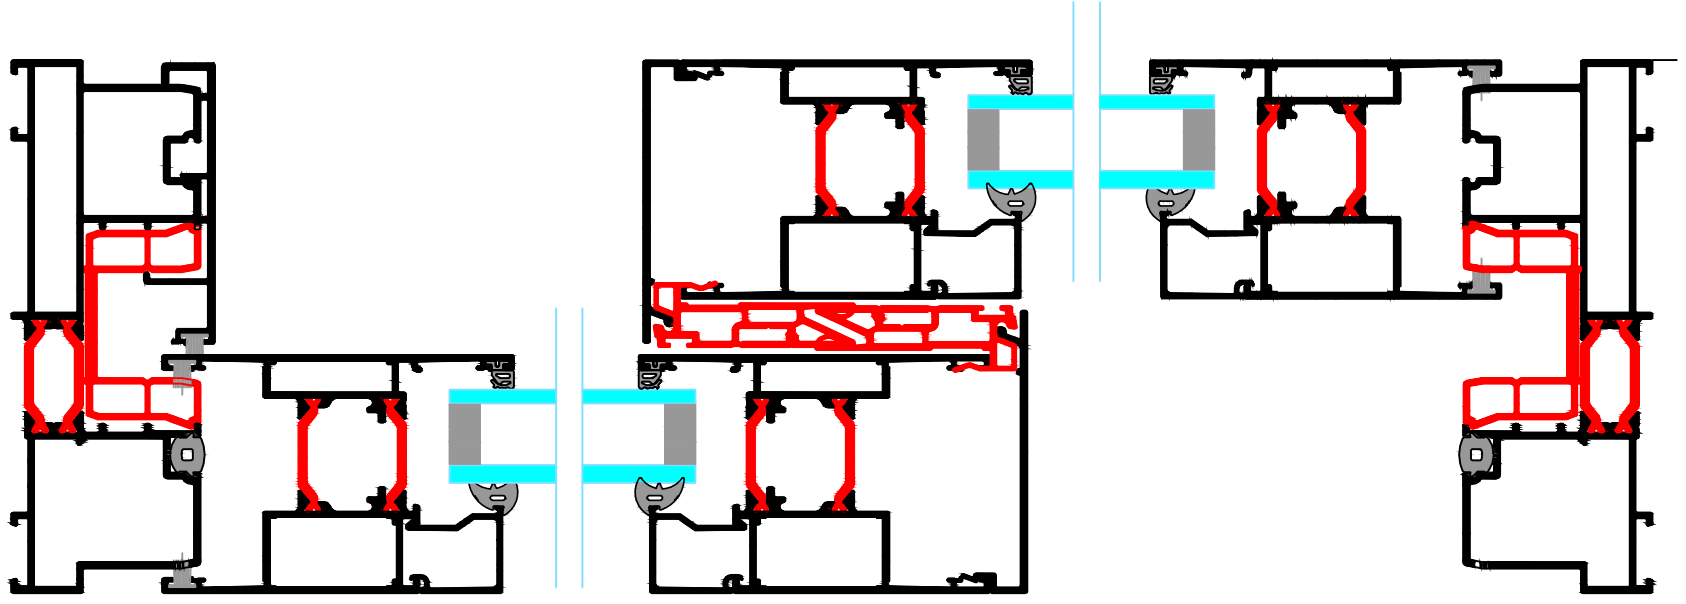

Peeters nv
Schans 4a | 2480 Dessel
Tel. +32 (0)14 37 72 86
www.peeters.com | info@peeters.com
BTW BE 0416.749.810 | RPR Antwerpen, Afdeling Tunrhout
Registratienummer 416749810/022011

Datum: 1/7/2020

Aan:

Schaal: 1/2

Getekend door Kris Verachtert

Titel: **S141 (Tilt) Slide 2-delig**