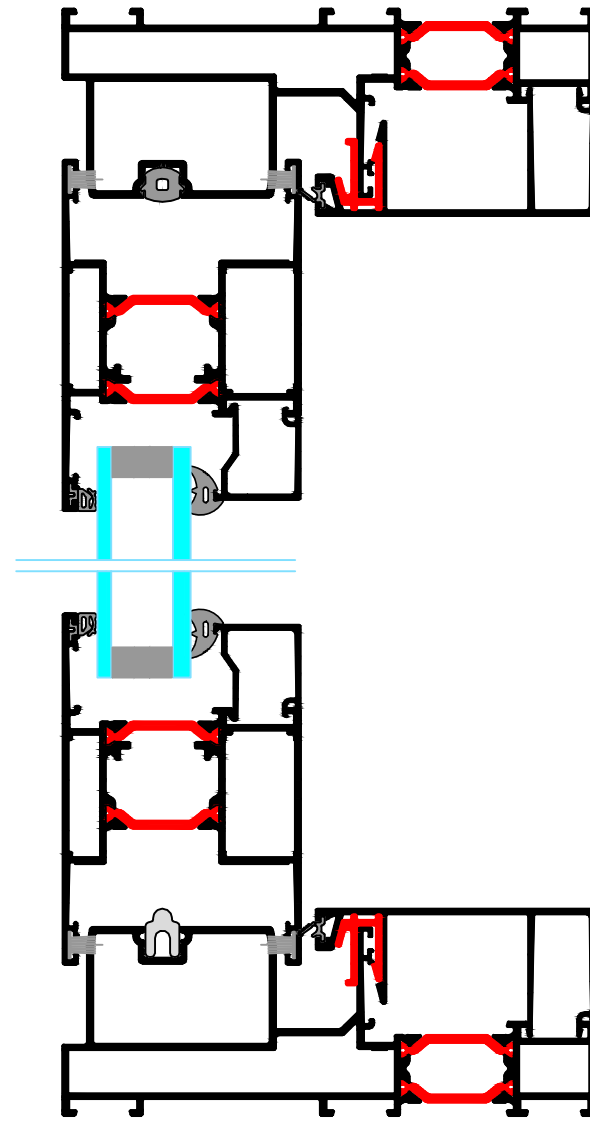

Datum: 1/7/2020

Aan:

Schaal: 1/2

Getekend door Kris Verachtert

Titel: **S141 (Tilt) Slide 2-delig monorail extern Schuivend**

Peeters nv
 Schans 4a | 2480 Dessel
 Tel. +32 (0)14 37 72 86
 www.peeters.com | info@peeters.com