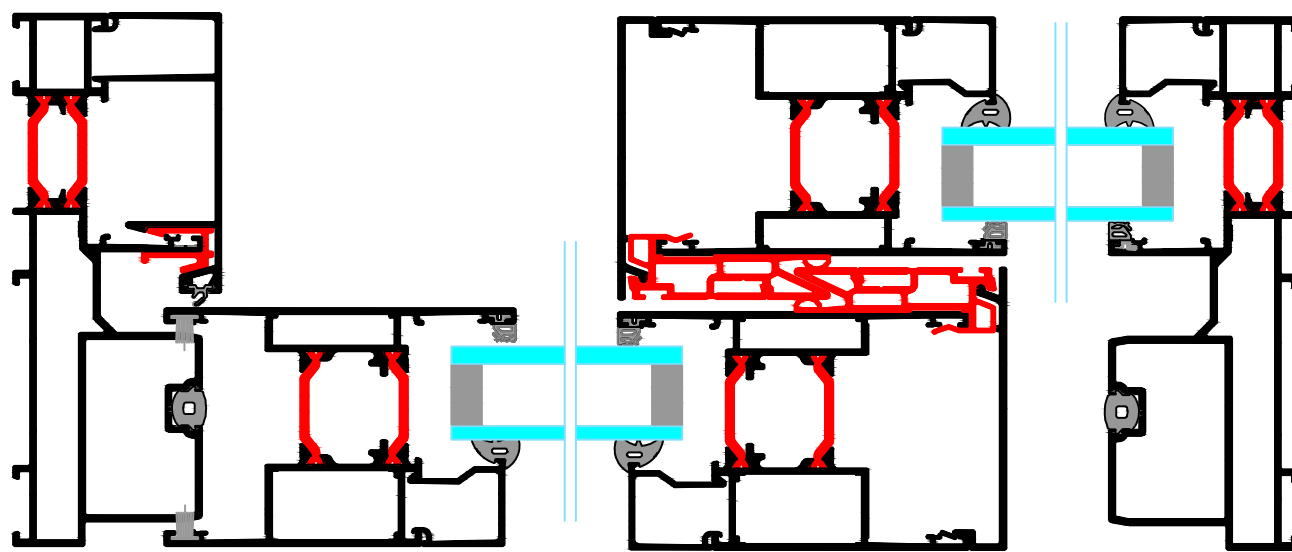

Peeters nv
Schans 4a | 2480 Dessel
Tel. +32 (0)14 37 72 86
www.peeters.com | info@peeters.com
BTW BE 0416.749.810 | RPR Antwerpen, Afdeling Tunrhout
Registratienummer 416749810/022011

Datum: 1/7/2020

Aan:

Schaal: 1/2

Getekend door Kris Verachtert

Titel: **S141 (Tilt) Slide 2-delig monorail intern schuivend**