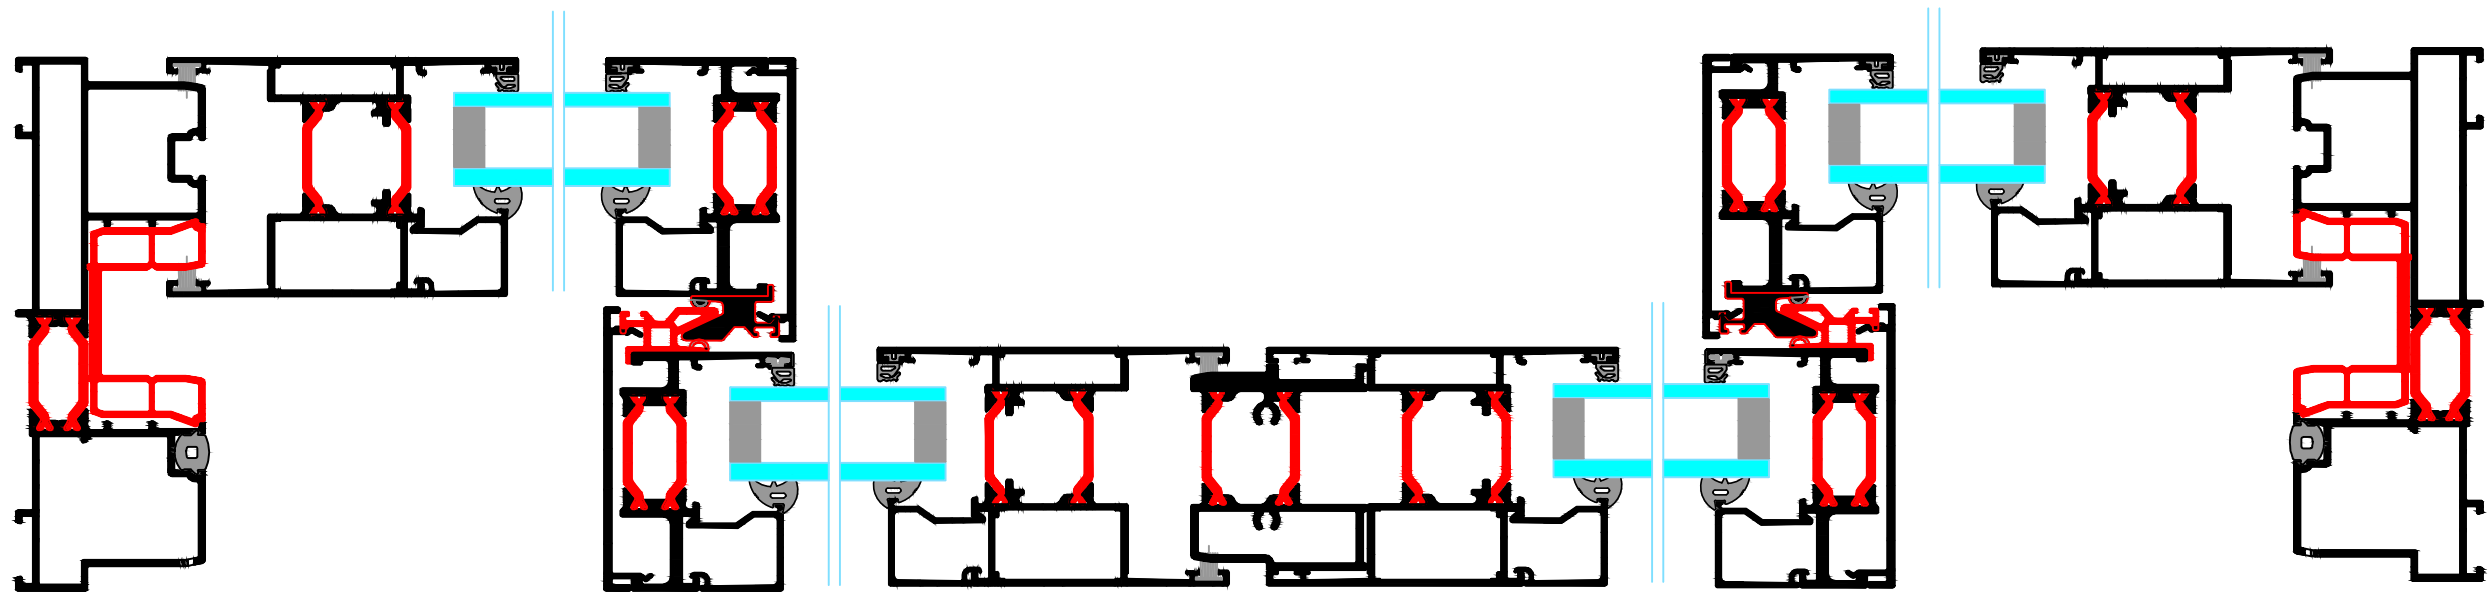

Peeters nv
Schans 4a | 2480 Dessel
Tel. +32 (0)14 37 72 86
www.peeters.com | info@peeters.com
BTW BE 0416.749.810 | RPR Antwerpen, Afdeling Tuinhout
Registratienummer 416749810/022011

Datum: 1/7/2020
Schaal: 1/2
Getekend door Kris Verachtert

Aan:

Titel: **Minima Slide 4-delig**