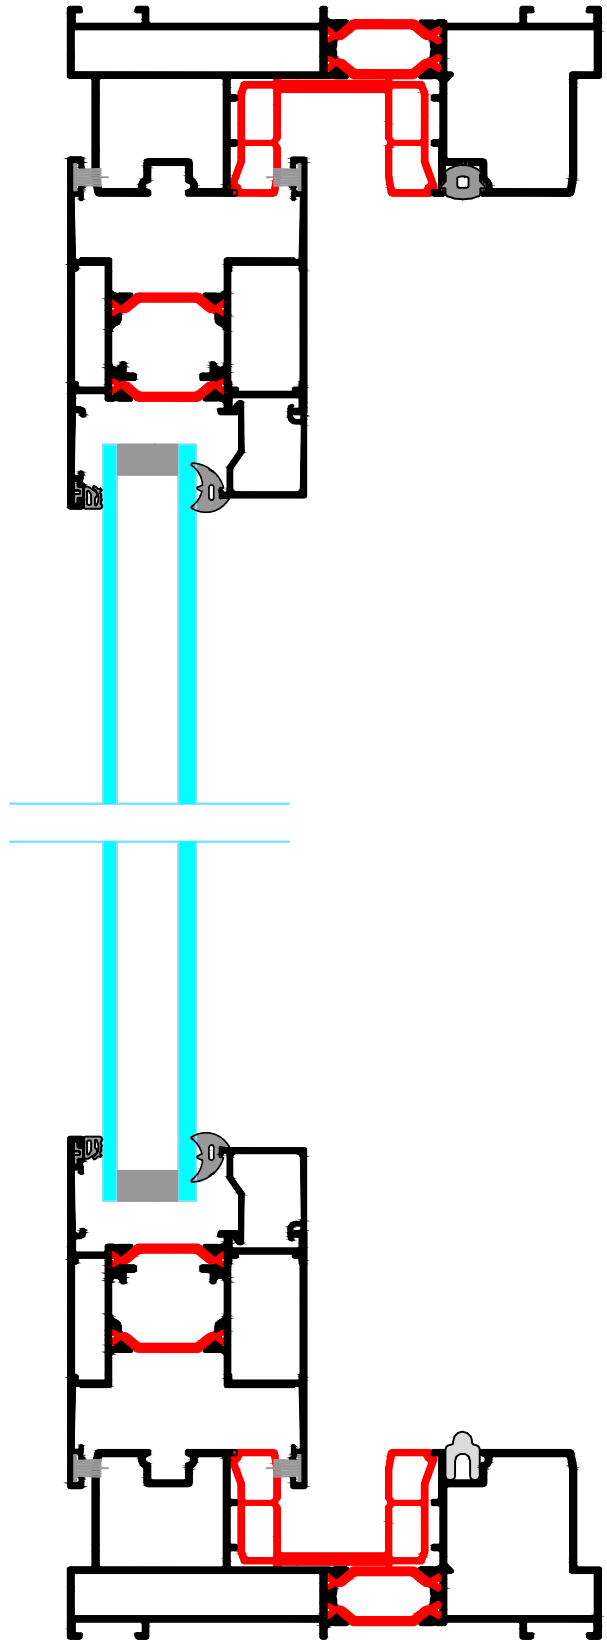

Peeters nv
Schans 4a | 2480 Dessel
Tel. +32 (0)14 37 72 86
www.peeters.com | info@peeters.com
BTW BE 0416.749.810 | RPR Antwerpen, Afdeling Tunrhout
Registratienummer 416749810/022011

Datum: 1/7/2020

Aan:

Schaal: 1/2

Getekend door Kris Verachtert

Titel: **S141 (Tilt) Slide 2-delig**