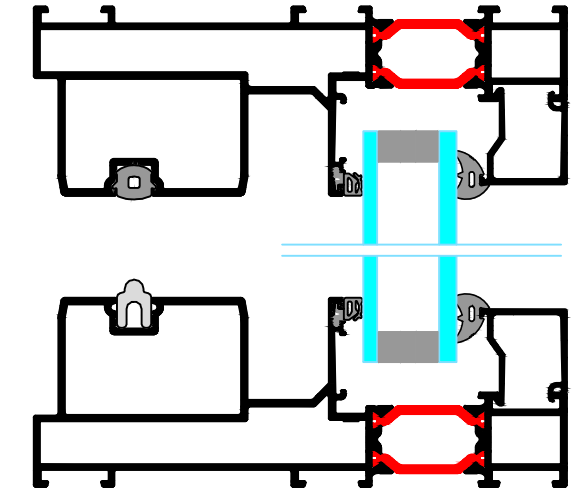

Datum: 1/7/2020

Aan:

Schaal: 1/2

Getekend door Kris Verachtert

Titel: **S141 (Tilt) Slide 2-delig monorail extern Schuivend**

Peeters nv
 Schans 4a | 2480 Dessel
 Tel. +32 (0)14 37 72 86
 www.peeters.com | info@peeters.com