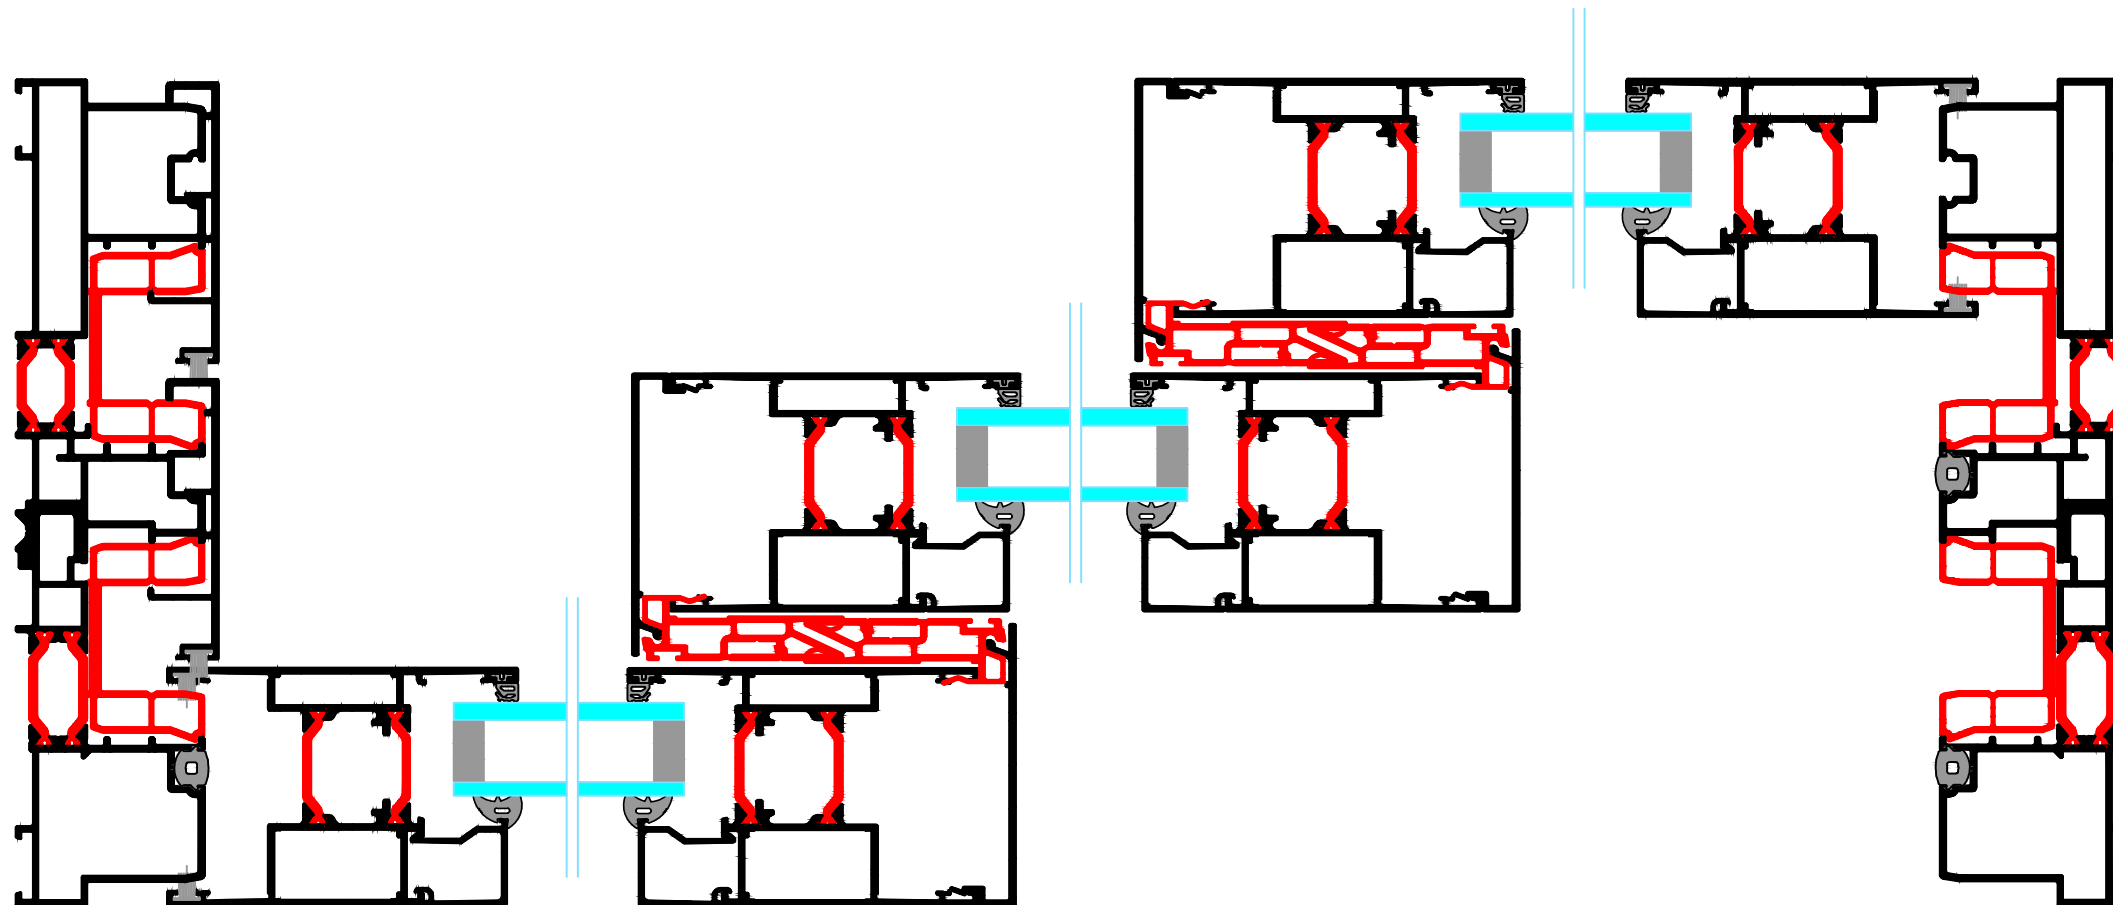

Peeters nv
Schans 4a | 2480 Dessel
Tel. +32 (0)14 37 72 86
www.peeters.com | info@peeters.com
BTW BE 0416.749.810 | RPR Antwerpen, Afdeling Tunrhout
Registratienummer 416749810/022011

Datum: 1/7/2020
Schaal: 1/2
Getekend door Kris Verachtert

Aan:

Titel: **S141 Slide Trirail Horizontaal**