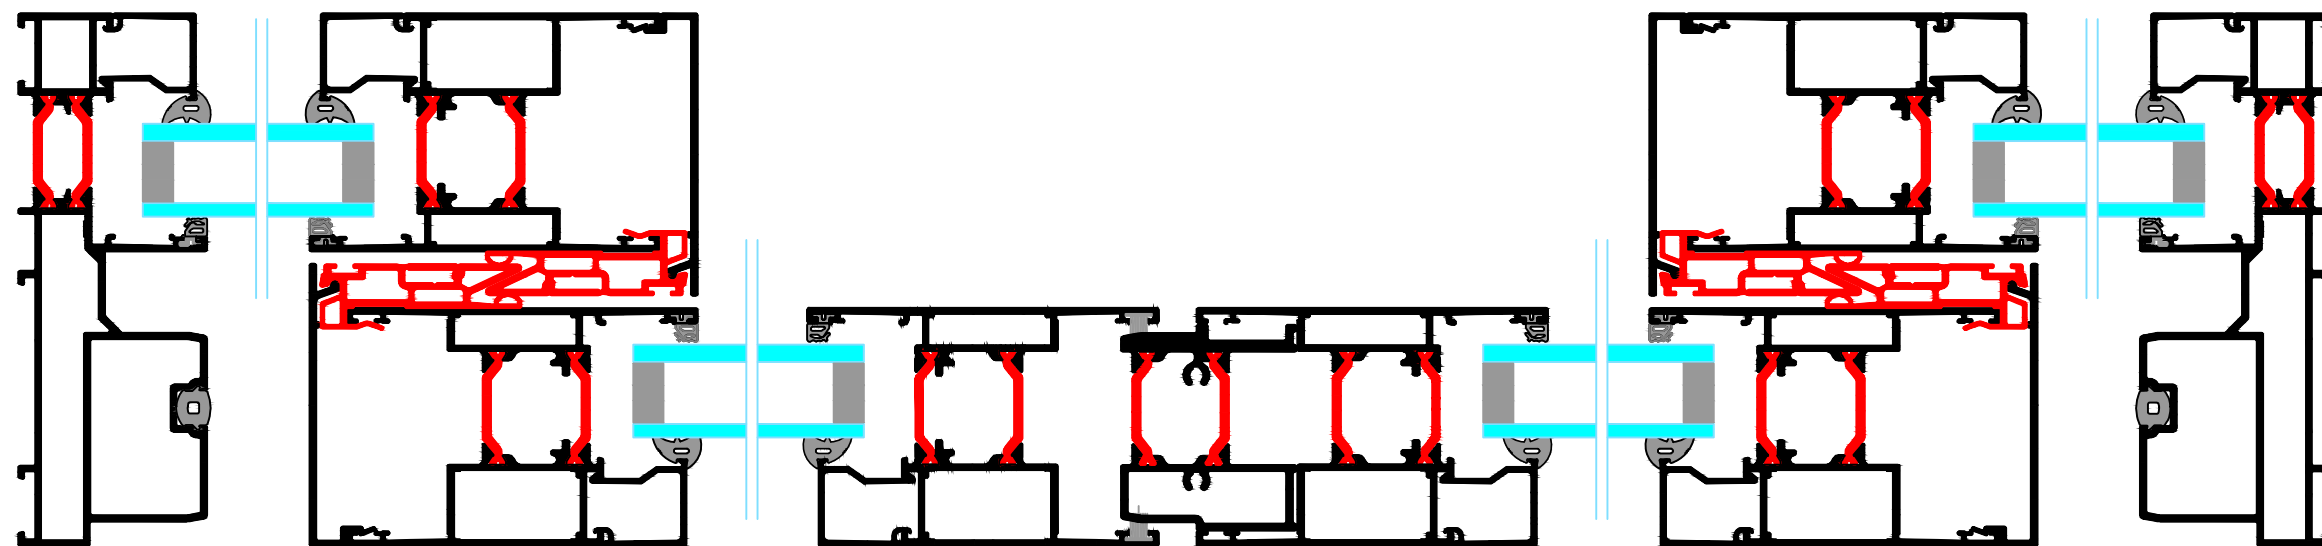

Peeters nv
Schans 4a | 2480 Dessel
Tel. +32 (0)14 37 72 86
www.peeters.com | info@peeters.com
BTW BE 0416.749.810 | RPR Antwerpen, Afdeling Tunrhout
Registratienummer 416749810/022011

Datum: 1/7/2020
Schaal: 1/2
Getekend door Kris Verachtert

Aan:

Titel: **S141 (Tilt) Slide 4-delig monorail intern Schuivend**