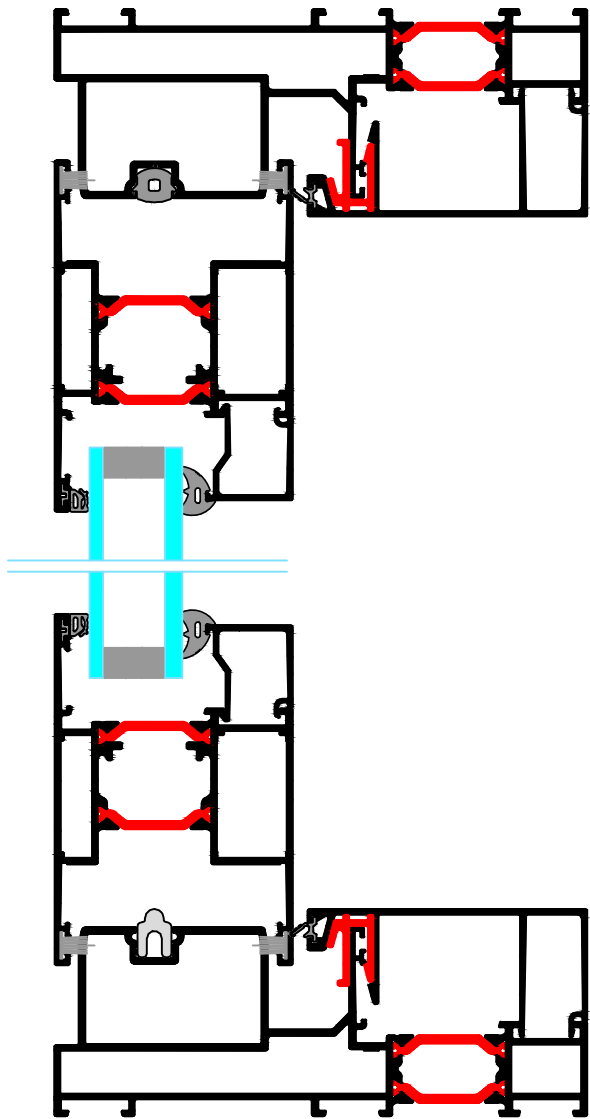

Peeters nv
Schans 4a | 2480 Dessel
Tel. +32 (0)14 37 72 86
www.peeters.com | info@peeters.com
BTW BE 0416.749.810 | RPR Antwerpen, Afdeling Tunrhout
Registratienummer 416749810/022011

Datum: 1/7/2020

Aan:

Schaal: 1/2

Getekend door Kris Verachtert

Titel: **S141 (Tilt) Slide 2-delig monorail extern Schuivend**