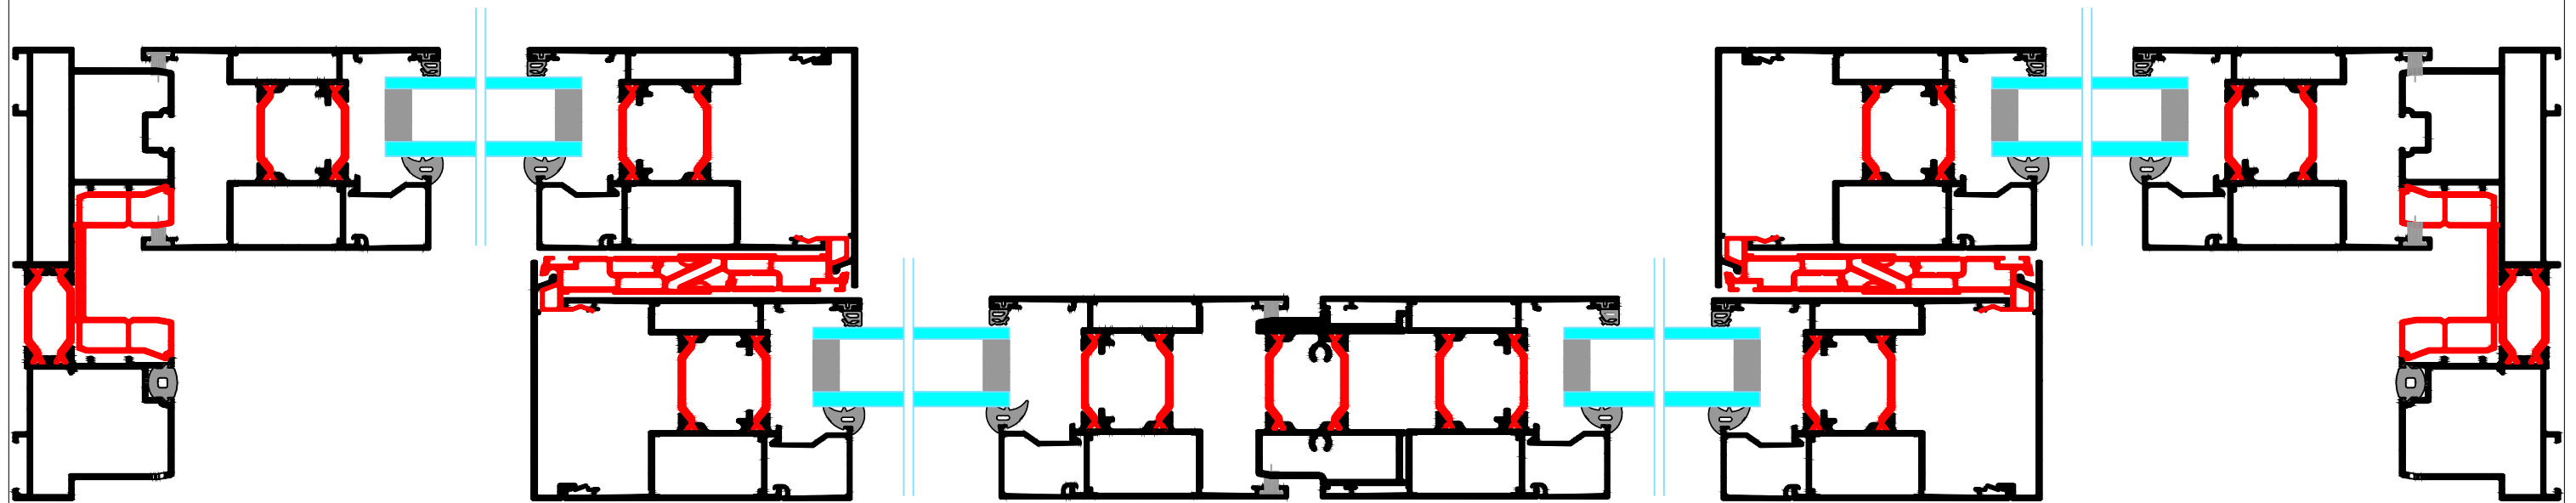

Peeters nv
Schans 4a | 2480 Dessel
Tel. +32 (0)14 37 72 86
www.peeters.com | info@peeters.com
BTW BE 0416.749.810 | RPR Antwerpen, Afdeling Tunrhout
Registratienummer 416749810/022011

Datum: 1/7/2020
Schaal: 1/2
Getekend door Kris Verachtert

Aan:

Titel: **S141 (Tilt) Slide 4-delig**