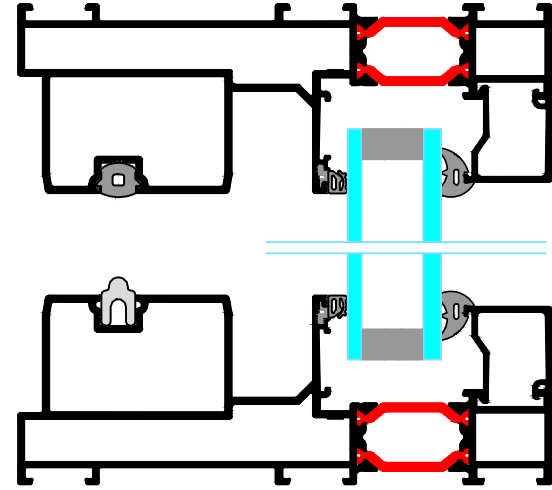

Peeters nv
Schans 4a | 2480 Dessel
Tel. +32 (0)14 37 72 86
www.peeters.com | info@peeters.com
BTW BE 0416.749.810 | RPR Antwerpen, Afdeling Tunrhout
Registratienummer 416749810/022011

Datum: 1/7/2020

Aan:

Schaal: 1/2

Getekend door Kris Verachtert

Titel: **S141 (Tilt) Slide 2-delig monorail extern Schuivend**