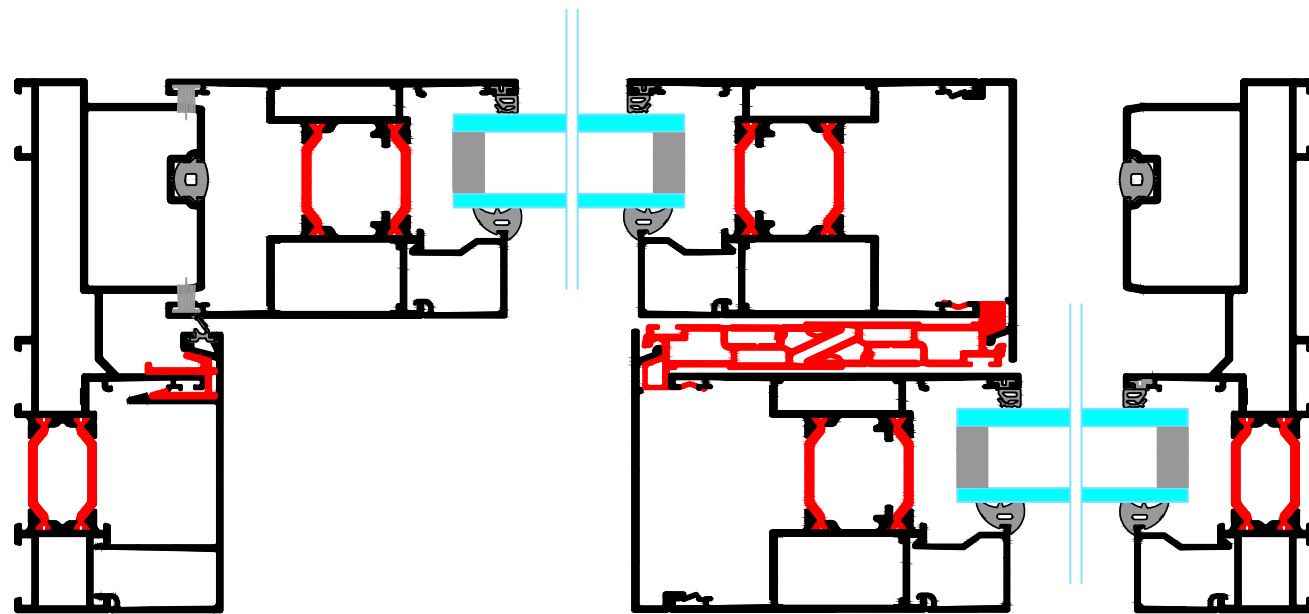

Peeters nv
Schans 4a | 2480 Dessel
Tel. +32 (0)14 37 72 86
www.peeters.com | info@peeters.com
BTW BE 0416.749.810 | RPR Antwerpen, Afdeling Tunrhout
Registratienummer 416749810/022011

Datum: 1/7/2020

Aan:

Schaal: 1/2

Getekend door Kris Verachtert

Titel: **S141 (Tilt) Slide 2-delig monorail extern Schuivend**