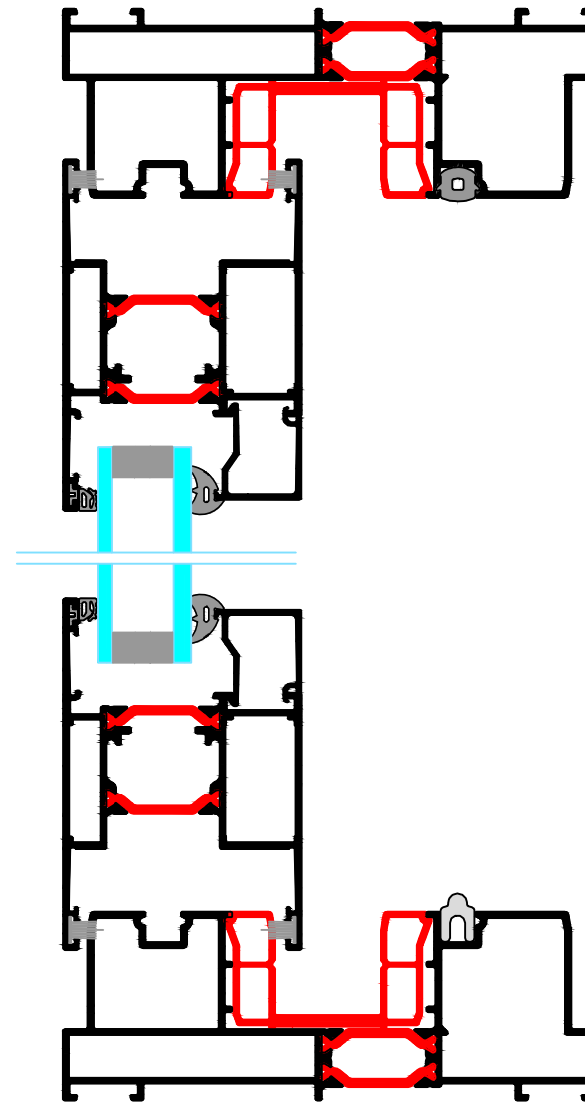

Aan:

Schaal: 1/2

Getekend door Kris Verachtert

Titel:

Minima Slide 2-delig

Peeters nv
 Schans 4a | 2480 Dessel
 Tel. +32 (0)14 37 72 86
 www.peeters.com | info@peeters.com
 BTW BE 0416.749.810 | RPR Antwerpen, Afdeling Tunrhout
 Registratienummer 416749810/022011

Datum: 1/7/2020
 Schaal: 1/2
 Getekend door Kris Verachtert

Aan:

Titel: **Minima Slide Trirail Horizontaal**

Peeters nv
 Schans 4a | 2480 Dessel
 Tel. +32 (0)14 37 72 86
 www.peeters.com | info@peeters.com
 BTW BE 0416.749.810 | RPR Antwerpen, Afdeling Tunrhout
 Registratienummer 416749810/022011

Datum: 1/7/2020
 Schaal: 1/2
 Getekend door Kris Verachtert

Aan:

Titel: **S141 Slide Trirail Horizontaal**

Peeters nv Schans 4a 2480 Dessel Tel. +32 (0)14 37 72 86 www.peeters.com info@peeters.com BTW BE 0416.749.810 RPR Antwerpen, Afdeling Tuinhout Registratienummer 416749810/022011		Datum: 1/7/2020	Aan:
		Schaal: 1/2	
		Getekend door Kris Verachtert	
Titel: Minima + S141 Slide Trirail Verticaal			