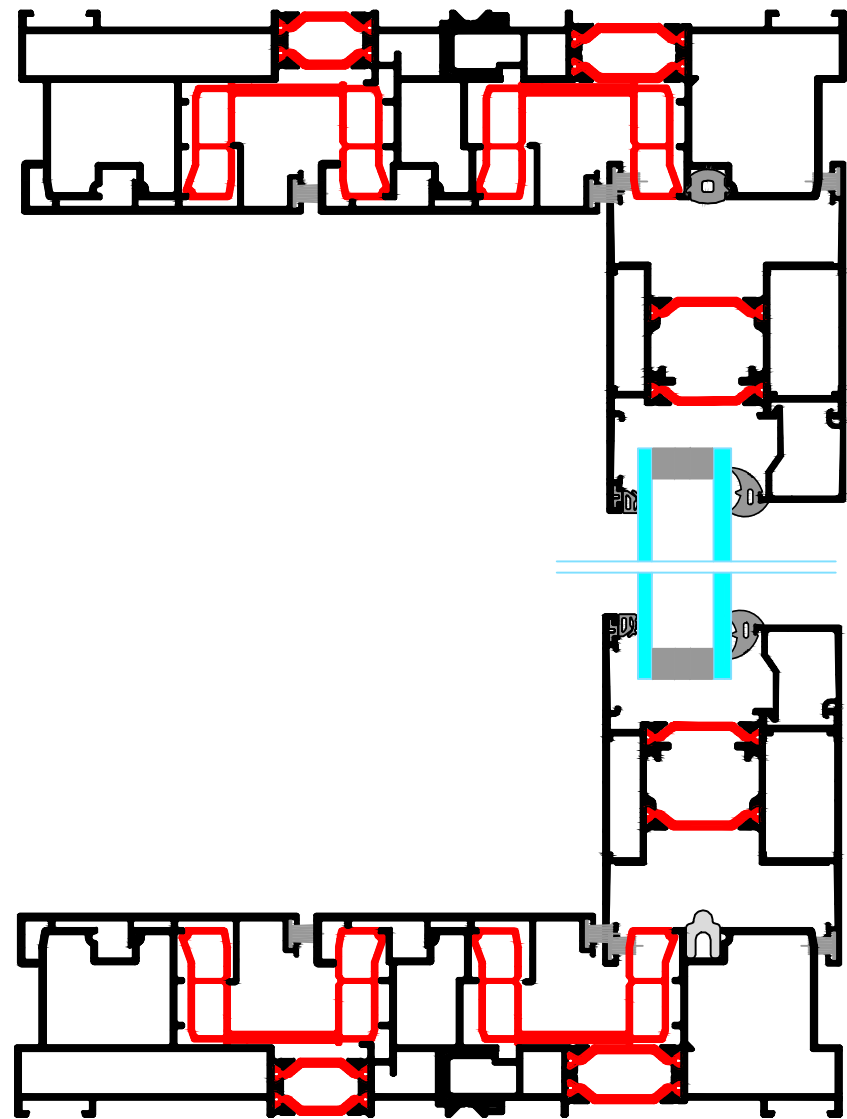

Aan:

Schaal: 1/2

Getekend door Kris Verachtert

Titel:

Minima Slide 2-delig

Peeters nv
 Schans 4a | 2480 Dessel
 Tel. +32 (0)14 37 72 86
 www.peeters.com | info@peeters.com
 BTW BE 0416.749.810 | RPR Antwerpen, Afdeling Tunrhout
 Registratienummer 416749810/022011

Datum: 1/7/2020
 Schaal: 1/2
 Getekend door Kris Verachtert

Aan:

Titel: **Minima Slide Trirail Horizontaal**

Peeters nv
 Schans 4a | 2480 Dessel
 Tel. +32 (0)14 37 72 86
 www.peeters.com | info@peeters.com
 BTW BE 0416.749.810 | RPR Antwerpen, Afdeling Tunrhout
 Registratienummer 416749810/022011

Datum: 1/7/2020
 Schaal: 1/2
 Getekend door Kris Verachtert

Aan:

Titel: **S141 Slide Trirail Horizontaal**

Peeters nv Schans 4a 2480 Dessel Tel. +32 (0)14 37 72 86 www.peeters.com info@peeters.com BTW BE 0416.749.810 RPR Antwerpen, Afdeling Tuinhout Registratienummer 416749810/022011		Datum: 1/7/2020	Aan:
		Schaal: 1/2	
		Getekend door Kris Verachtert	
Titel: Minima + S141 Slide Trirail Verticaal			