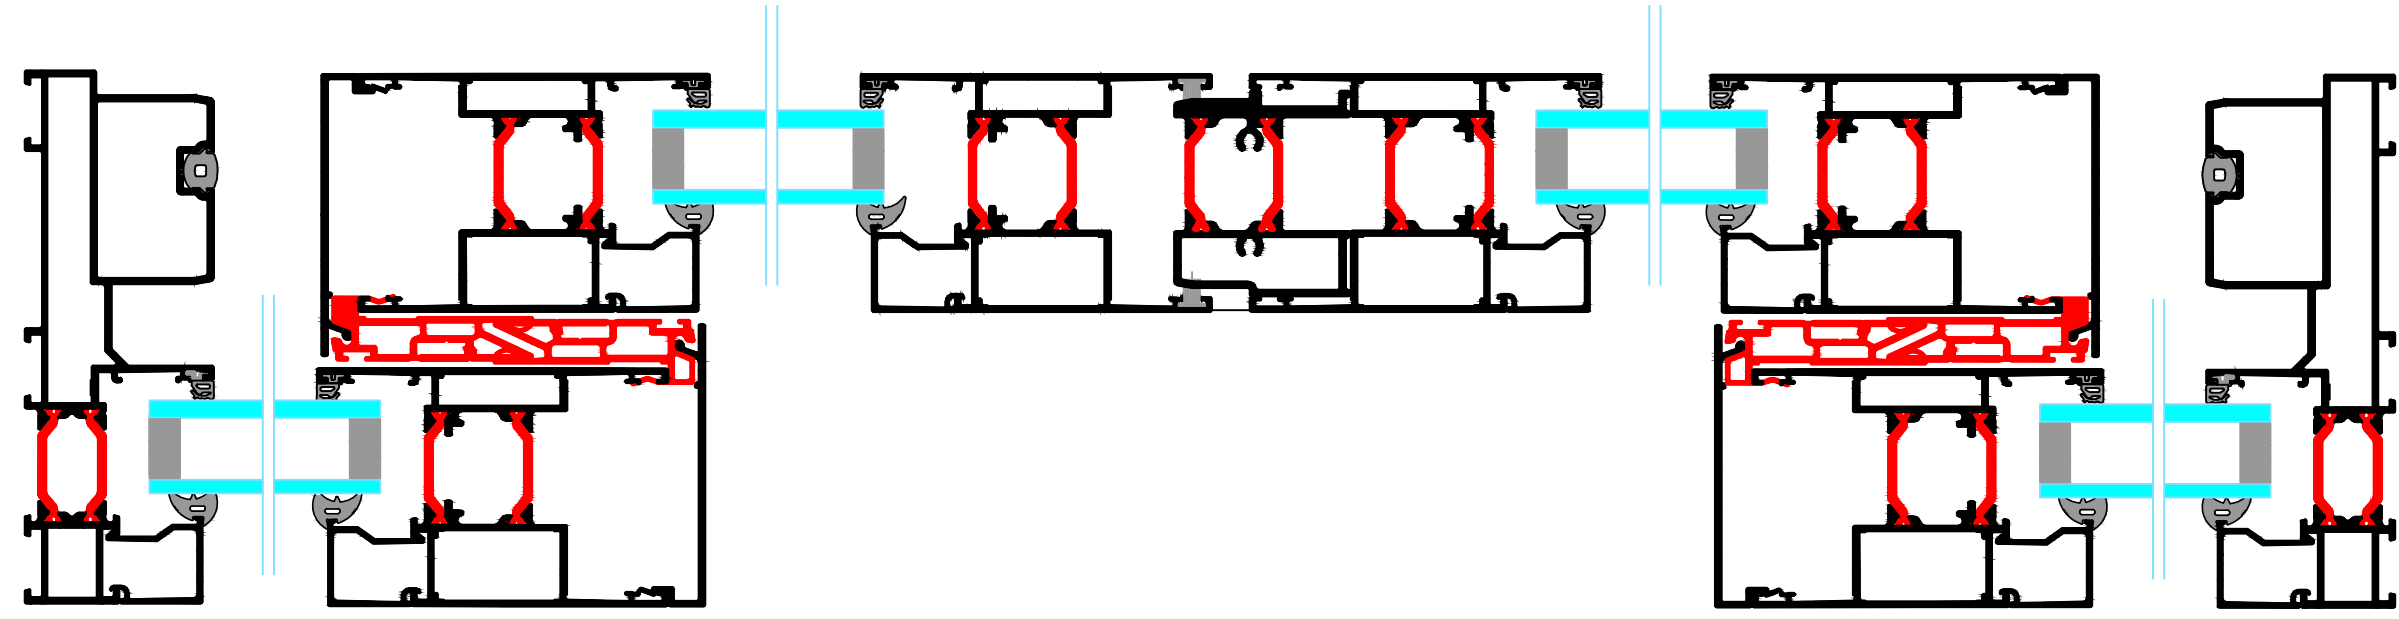

Datum: 1/7/2020

Aan:

Schaal: 1/2

Getekend door Kris Verachtert

Titel: **S141 (Tilt) Slide 2-delig monorail extern Schuivend**

Peeters nv
 Schans 4a | 2480 Dessel
 Tel. +32 (0)14 37 72 86
 www.peeters.com | info@peeters.com