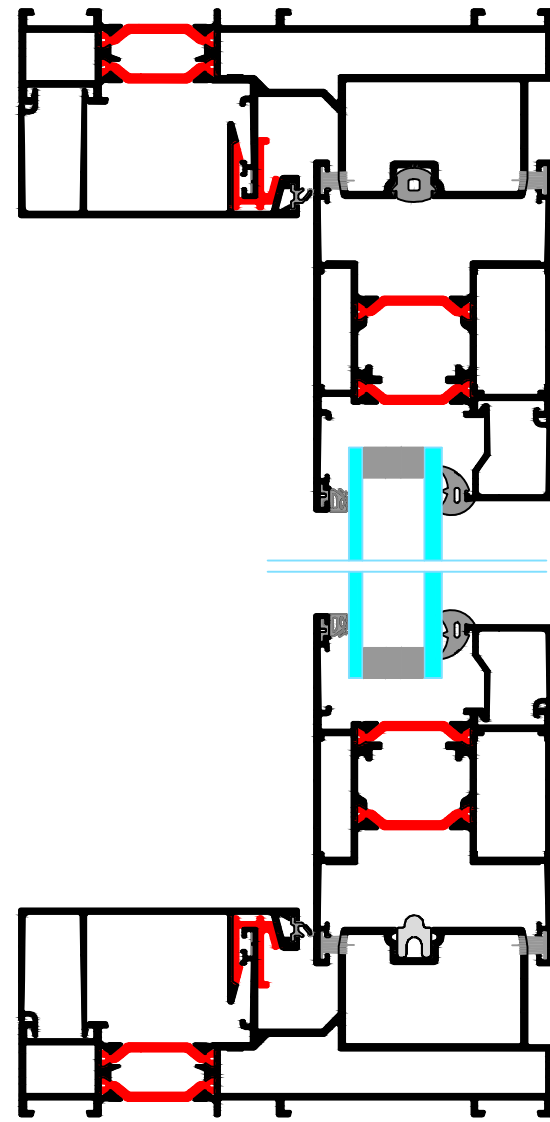

Peeters nv
Schans 4a | 2480 Dessel
Tel. +32 (0)14 37 72 86
www.peeters.com | info@peeters.com
BTW BE 0416.749.810 | RPR Antwerpen, Afdeling Tunrhout
Registratienummer 416749810/022011

Datum: 1/7/2020
Schaal: 1/2
Getekend door Kris Verachtert

Aan:

Titel: **S141 (Tilt) Slide 4-delig monorail intern Schuivend**