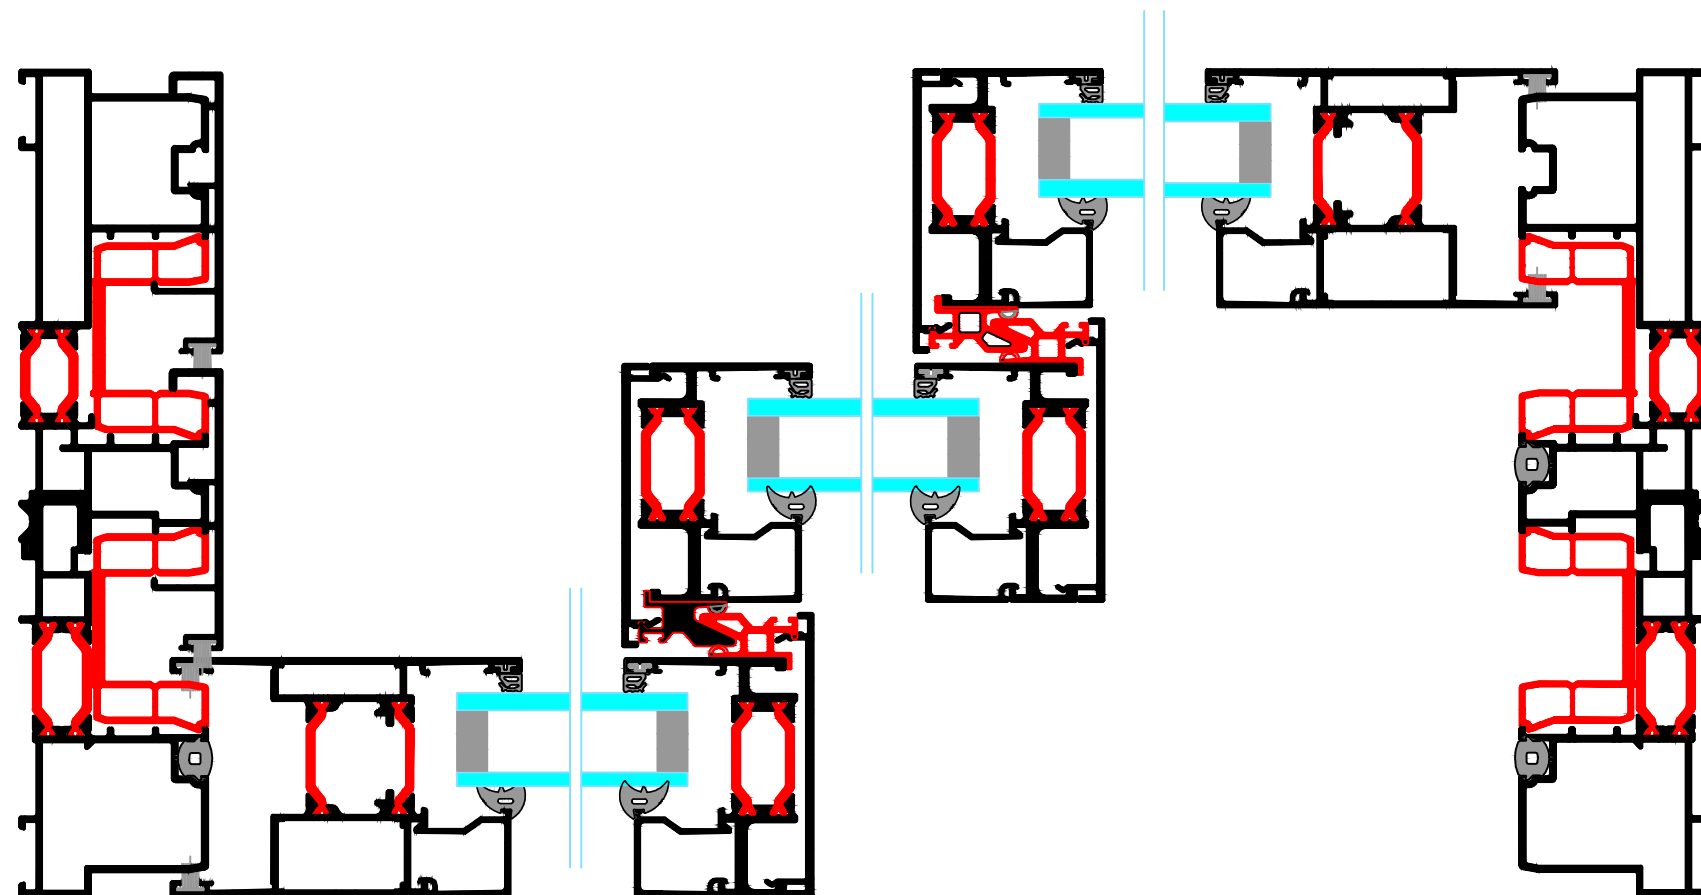

Aan:

Schaal: 1/2

Getekend door Kris Verachtert

Titel:

Minima Slide 2-delig

Peeters nv
 Schans 4a | 2480 Dessel
 Tel. +32 (0)14 37 72 86
 www.peeters.com | info@peeters.com
 BTW BE 0416.749.810 | RPR Antwerpen, Afdeling Tunrhout
 Registratienummer 416749810/022011