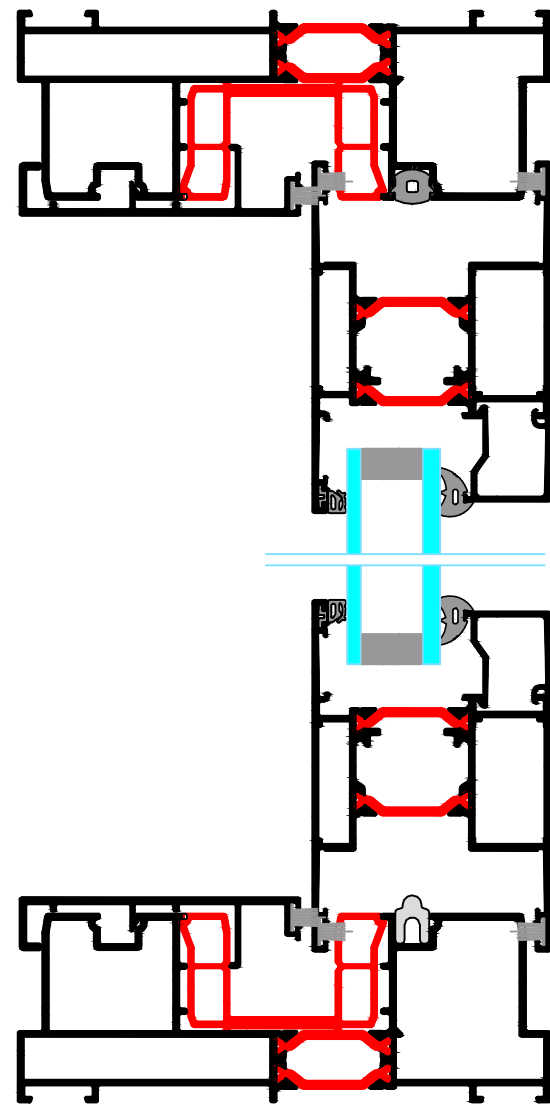

Aan:

Schaal: 1/2

Getekend door Kris Verachtert

Titel:

Minima Slide 2-delig

Peeters nv
 Schans 4a | 2480 Dessel
 Tel. +32 (0)14 37 72 86
 www.peeters.com | info@peeters.com
 BTW BE 0416.749.810 | RPR Antwerpen, Afdeling Tunrhout
 Registratienummer 416749810/022011

Datum: 1/7/2020
 Schaal: 1/2
 Getekend door Kris Verachtert

Aan:

Titel: **Minima Slide Trirail Horizontaal**

Peeters nv
 Schans 4a | 2480 Dessel
 Tel. +32 (0)14 37 72 86
 www.peeters.com | info@peeters.com
 BTW BE 0416.749.810 | RPR Antwerpen, Afdeling Tunrhout
 Registratienummer 416749810/022011

Datum: 1/7/2020
 Schaal: 1/2
 Getekend door Kris Verachtert

Aan:

Titel: **S141 Slide Trirail Horizontaal**

Peeters nv Schans 4a 2480 Dessel Tel. +32 (0)14 37 72 86 www.peeters.com info@peeters.com BTW BE 0416.749.810 RPR Antwerpen, Afdeling Tuinhout Registratienummer 416749810/022011		Datum: 1/7/2020	Aan:
		Schaal: 1/2	
		Getekend door Kris Verachtert	
Titel: Minima + S141 Slide Trirail Verticaal			