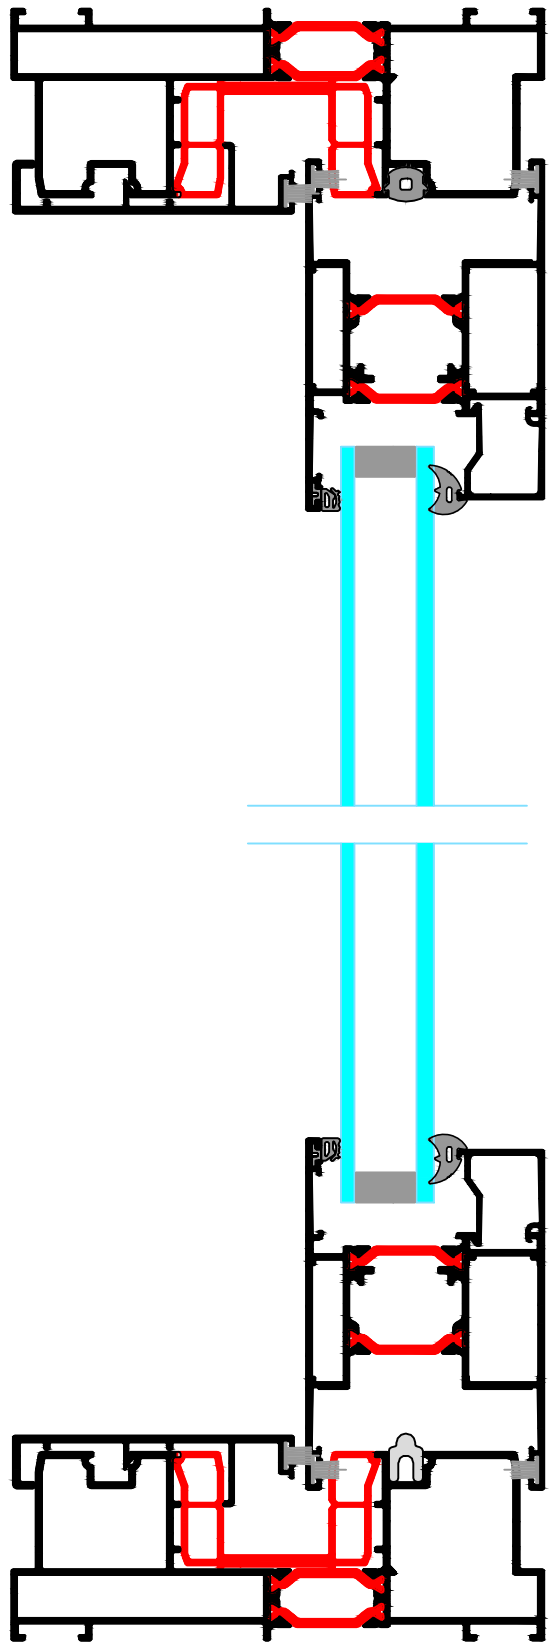

Peeters nv
Schans 4a | 2480 Dessel
Tel. +32 (0)14 37 72 86
www.peeters.com | info@peeters.com
BTW BE 0416.749.810 | RPR Antwerpen, Afdeling Tunrhout
Registratienummer 416749810/022011

Datum: 1/7/2020

Aan:

Schaal: 1/2

Getekend door Kris Verachtert

Titel: **S141 (Tilt) Slide 2-delig**