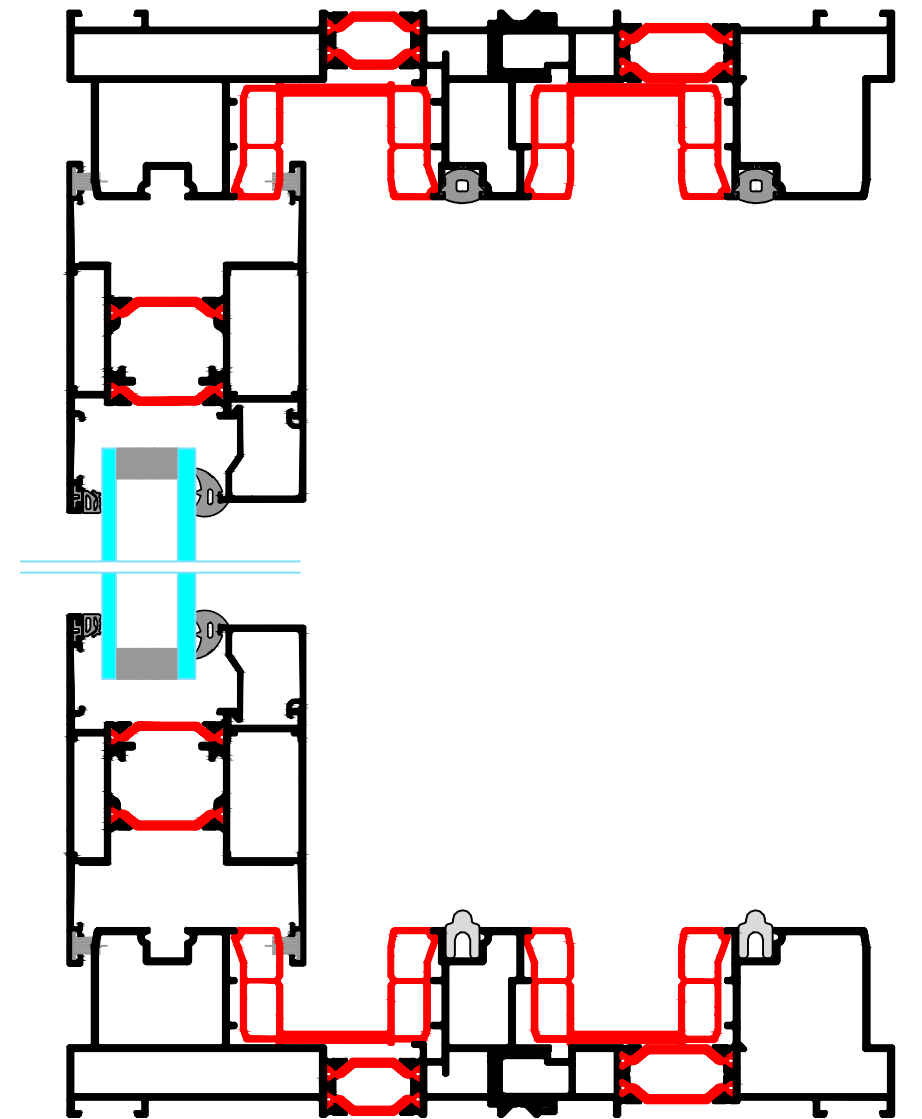

Datum: 1/7/2020
 Schaal: 1/2
 Getekend door Kris Verachtert

Aan:

Titel: **Minima Slide Trirail Horizontaal**

Peeters nv
 Schans 4a | 2480 Dessel
 Tel. +32 (0)14 37 72 86
 www.peeters.com | info@peeters.com
 BTW BE 0416.749.810 | RPR Antwerpen, Afdeling Tunrhout
 Registratienummer 416749810/022011

Datum: 1/7/2020
 Schaal: 1/2
 Getekend door Kris Verachtert

Aan:

Titel: **S141 Slide Trirail Horizontaal**

Peeters nv Schans 4a 2480 Dessel Tel. +32 (0)14 37 72 86 www.peeters.com info@peeters.com BTW BE 0416.749.810 RPR Antwerpen, Afdeling Tuinhout Registratienummer 416749810/022011		Datum: 1/7/2020	Aan:
		Schaal: 1/2	
		Getekend door Kris Verachtert	
Titel: Minima + S141 Slide Trirail Verticaal			