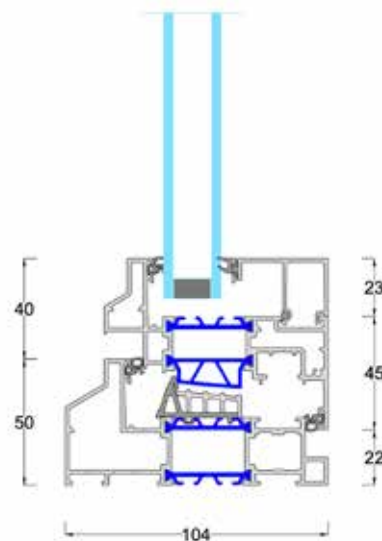

MINIMA | Design Performance

 $\geq 0,81 \text{ W/m}^2\text{K}^*$

Verken hier de MINIMA | Design Performance, waar een strak design en hoge energie prestaties samenkomen in perfecte harmonie. Dit model behoudt de strakke esthetiek van de MINIMA | Design Plus, maar door geavanceerde technologieën te integreren, biedt het opmerkelijk betere thermische en akoestische isolatieprestaties. Ervaar een verhoogd niveau van comfort en duurzaamheid met de MINIMA | Design Performance.

MINIMA | Steel

MINIMA | Steel Plus

 $\geq 0,94 \text{ W/m}^2\text{K}^{**}$

De MINIMA | Steel Plus, is een raam dat kwaliteit, traditie en stijl belichaamt met zijn verfijnde imitatie van een stalen raam. Ideaal voor traditionele huizen die degelijkheid en elegantie willen uitstralen, maar ook geschikt om een warme en gezellige sfeer te creëren in een modern interieur. Kies voor de MINIMA | Steel Plus en voeg een vleugje elegantie en duurzaamheid toe aan je huis.