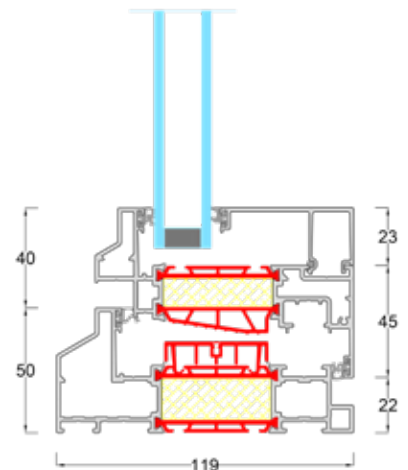

MINIMA | Steel Performance

$\geq 0,79^* \text{ W/m}^2\text{K}^*$

Ontdek in de MINIMA | Steel Performance een raam dat kwaliteit en klasse combineert met hoogwaardige energetische prestaties. Met dezelfde stijlvolle uitstraling als de MINIMA | Steel Plus, presteert dit model door het gebruik van innovatieve technologieën aanzienlijk beter op het gebied van thermische en akoestische isolatie. Kies voor de MINIMA | Steel Performance en geniet van een comfortabel en duurzaam interieur zonder in te leveren op design.