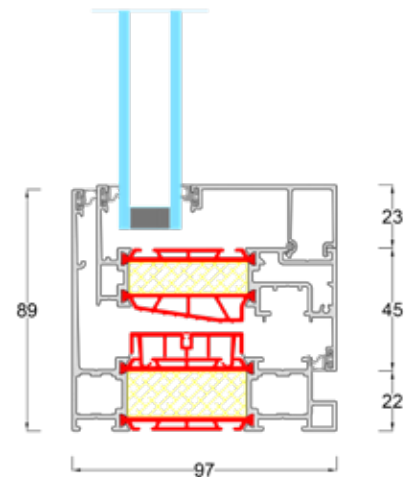

MINIMA | Cover

MINIMA | Cover Performance

 $\geq 0,78^* \text{ W/m}^2\text{K}^*$

Ontdek de nieuwste toevoeging aan ons assortiment: de MINIMA | Cover Performance, een product dat de harten van architecten sneller doet kloppen. Dit minimalistische raamontwerp, met een onzichtbaar raamkader, is niet alleen een visueel genot, maar biedt ook uitstekende prestaties op het gebied van thermische en akoestische isolatie. Het is dan ook geen verrassing dat de MINIMA | Cover Performance enorm populair is onder architecten die streven naar een perfecte balans tussen design en functionaliteit.