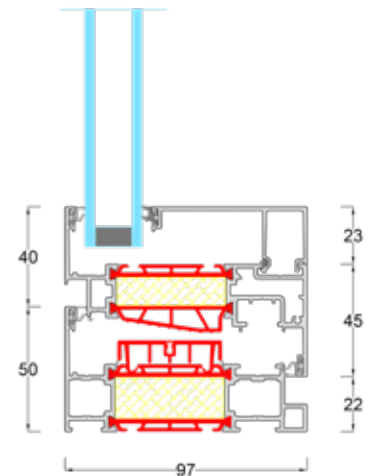

MINIMA | Design Performance

$\geq 0,81 \text{ W/m}^2\text{K}^*$

Verken hier de MINIMA | Design Performance, waar een strak design en hoge energie prestaties samenkomen in perfecte harmonie. Dit model behoudt de strakke esthetiek van de MINIMA | Design Plus, maar door geavanceerde technologieën te integreren, biedt het opmerkelijk betere thermische en akoestische isolatieprestaties. Ervaar een verhoogd niveau van comfort en duurzaamheid met de MINIMA | Design Performance.