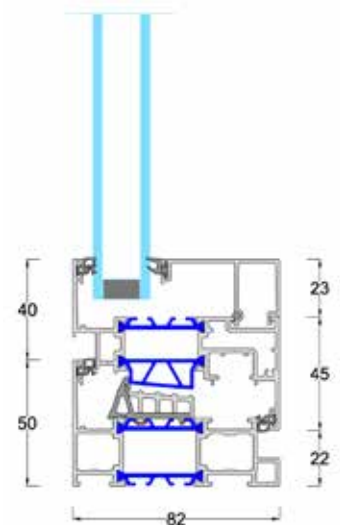

MINIMA | Ramen

MINIMA | Design

MINIMA | Design Plus

 $\geq 0,94 \text{ W/m}^2\text{K}^{**}$

Maak nu kennis met het slankste model van Vanhaverbeke Raamdesigners: de MINIMA | Design Plus. Met een rozetloze kruk, een Planea-glaslat, blinde ontwatering en verborgen beslag is dit raam op zichzelf al een minimalistisch juweeltje. Maar wat dit raam echt uniek maakt, is de gelijkliggende vleugel die zorgt voor een uniek ontwerp aan de binnenkant van je huis. Kies voor de MINIMA | Design Plus en ervaar een raam dat niet alleen functioneel is, maar ook een prachtige toevoeging vormt aan je interieur.