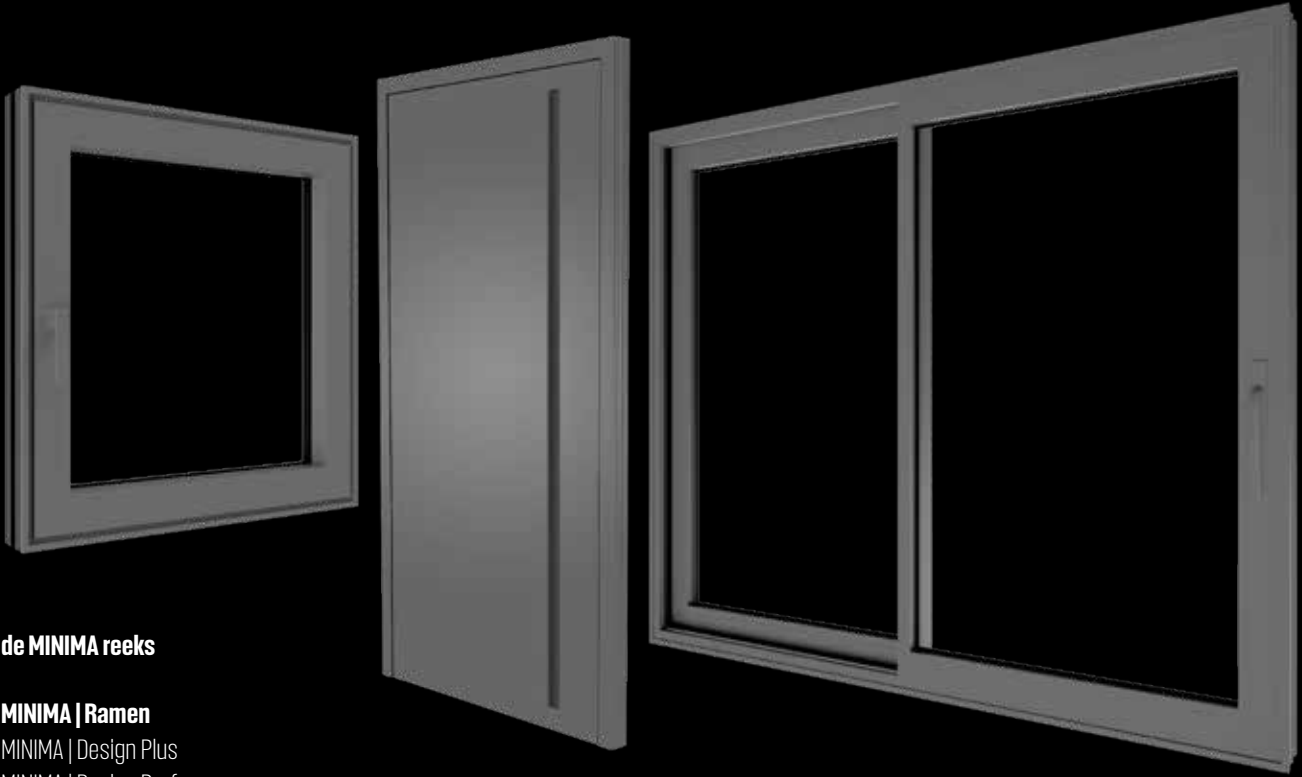

de MINIMA reeks

MINIMA | Ramen

- MINIMA | Design Plus
- MINIMA | Design Performance
- MINIMA | Steel Plus
- MINIMA | Steel Performance
- MINIMA | Cover Performance

MINIMA | Deuren

- MINIMA | Design Plus
- MINIMA | Design Performance
- MINIMA | Steel Plus
- MINIMA | Steel Performance

MINIMA | Schuiframen

- MINIMA | Performance 163

Fabrikant

vanhaverbeke
raamdesigners

Systeem
deceuninck

MINIMA is een geregistreerd handelsmerk van
Vanhaverbeke nv Raamdesigners • Schans 4a • 2480 Dessel
www.minima.be