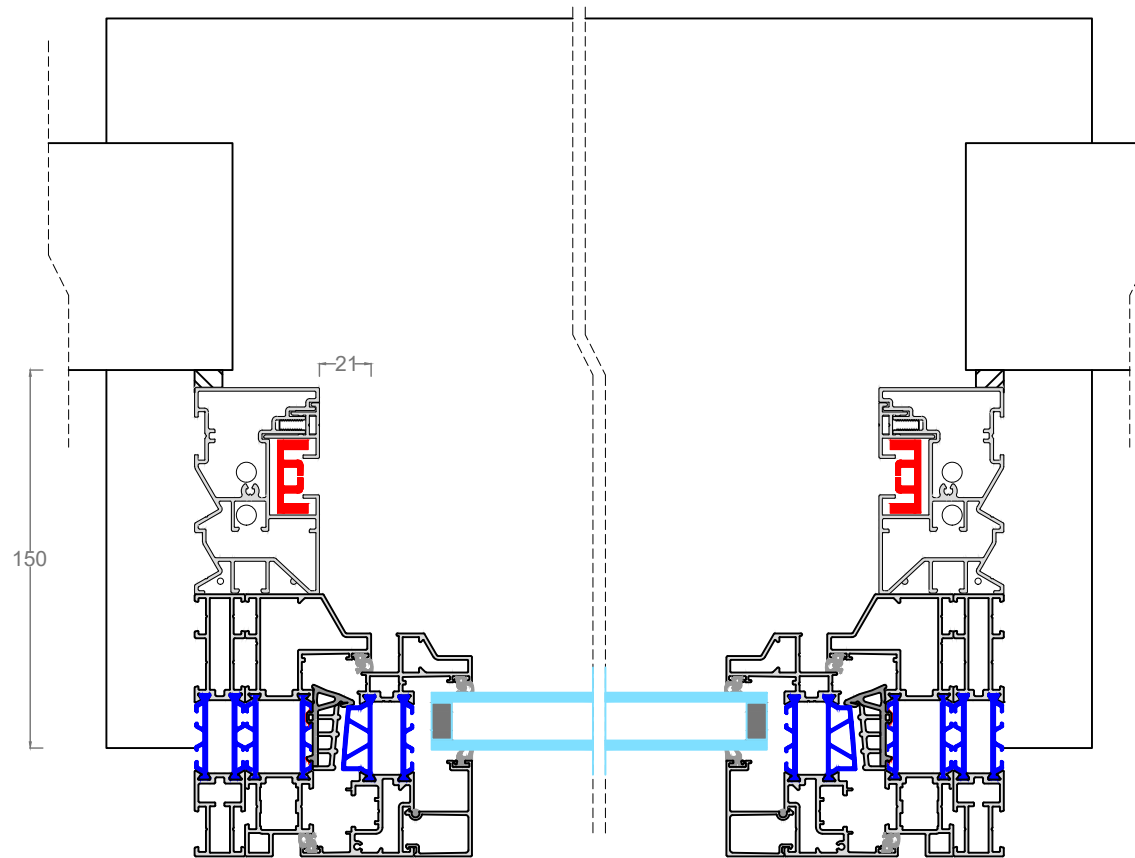

## MINIMA | STEEL-PLUS Rolvent screen