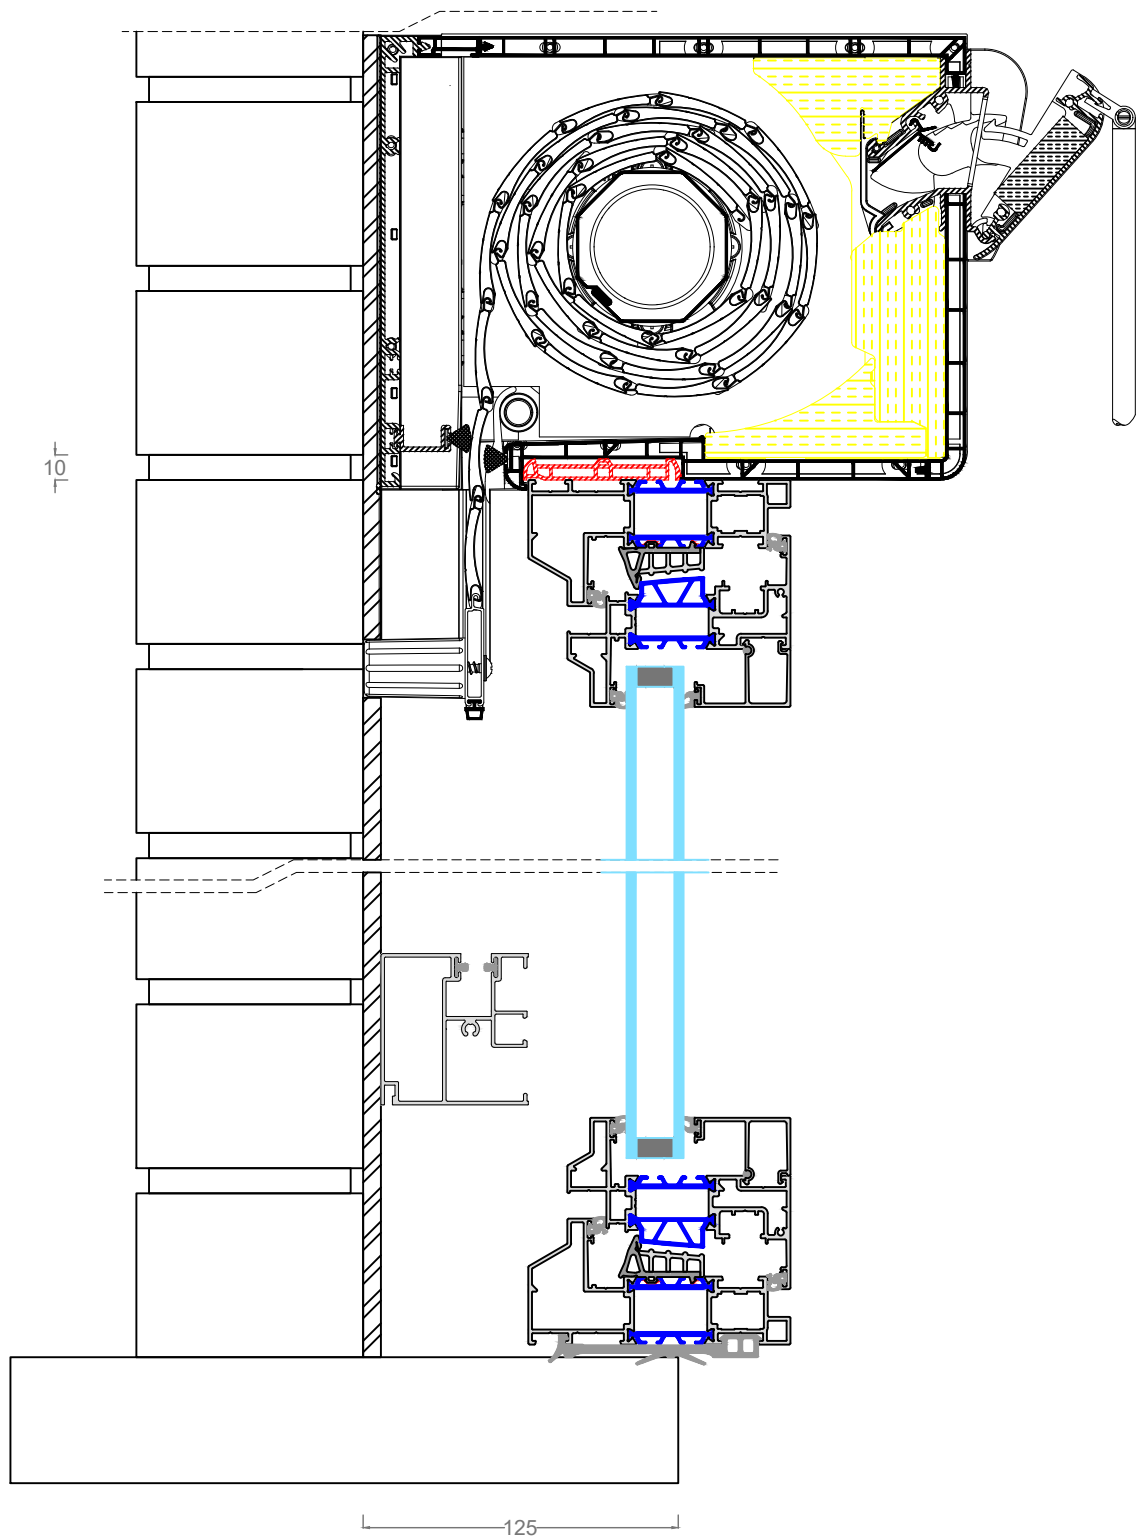

MINIMA | STEEL-PLUS Rolvent rolluik