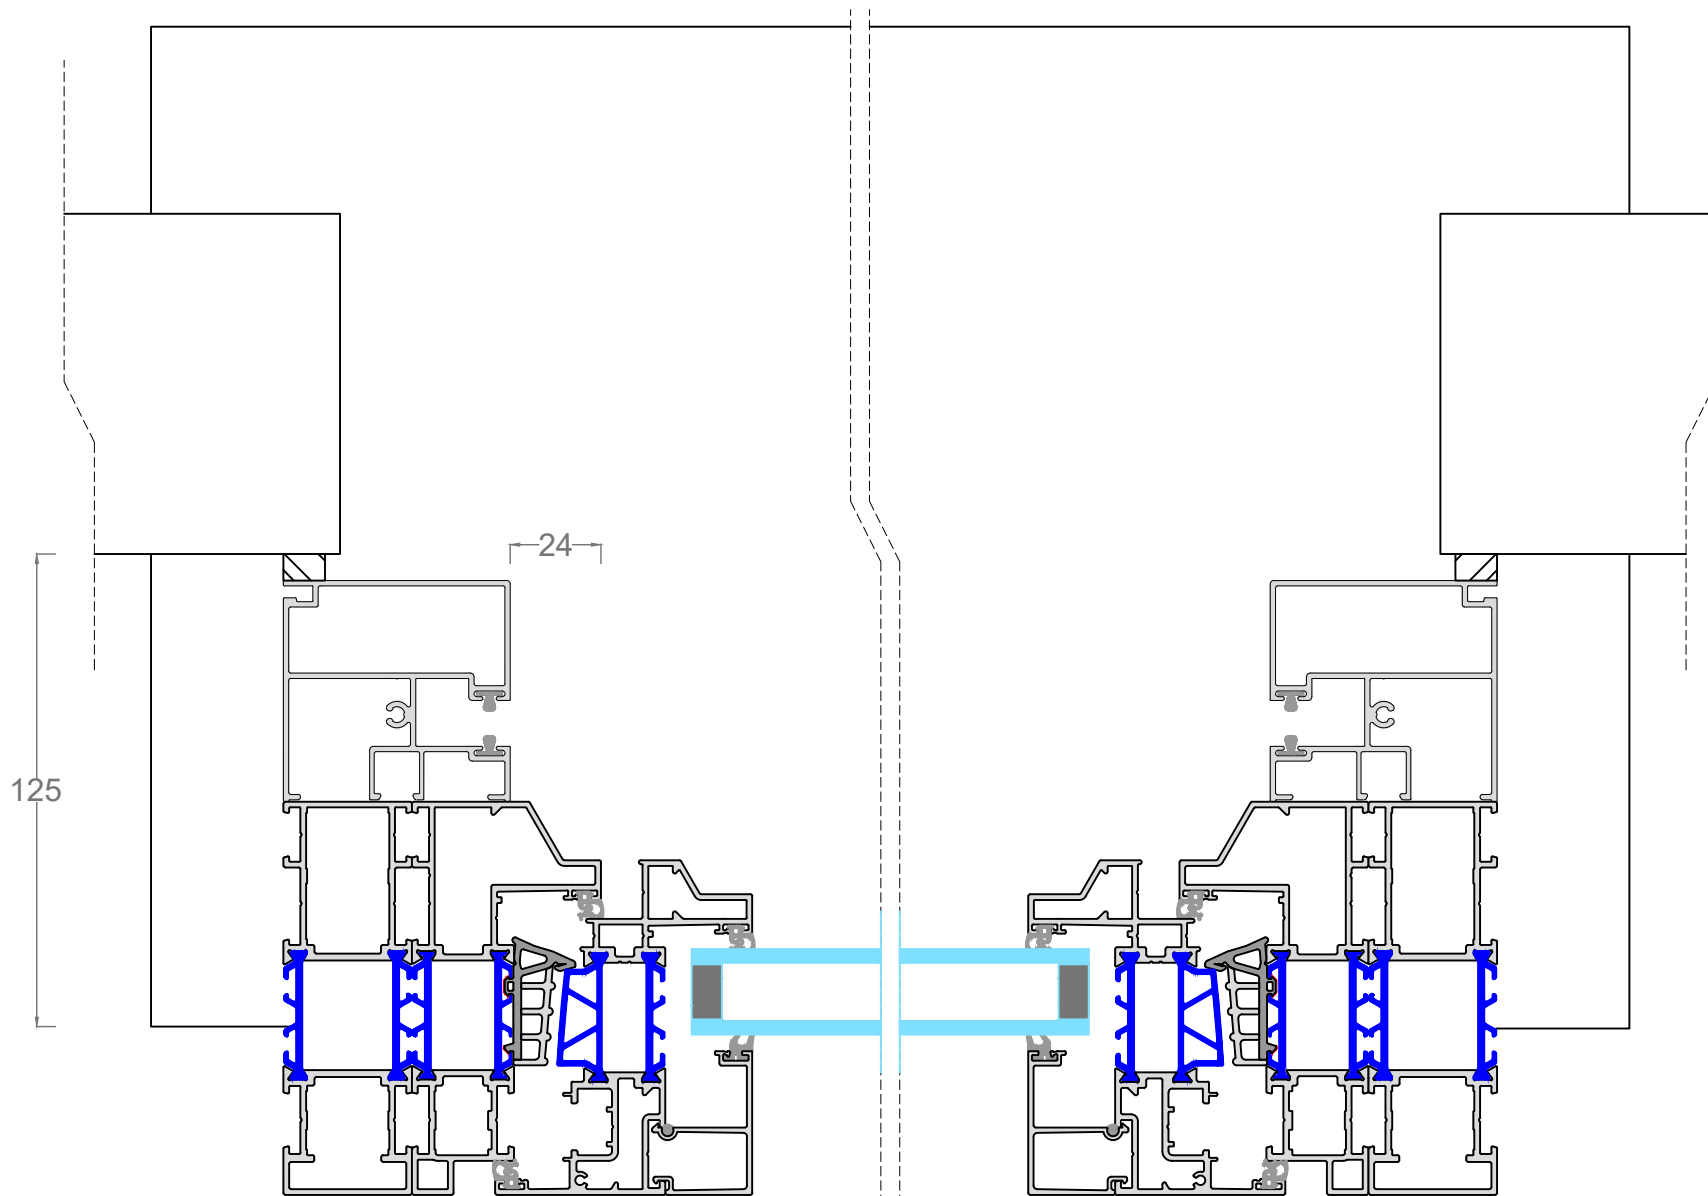

MINIMA | DESIGN-PLUS Rolvent rolluik