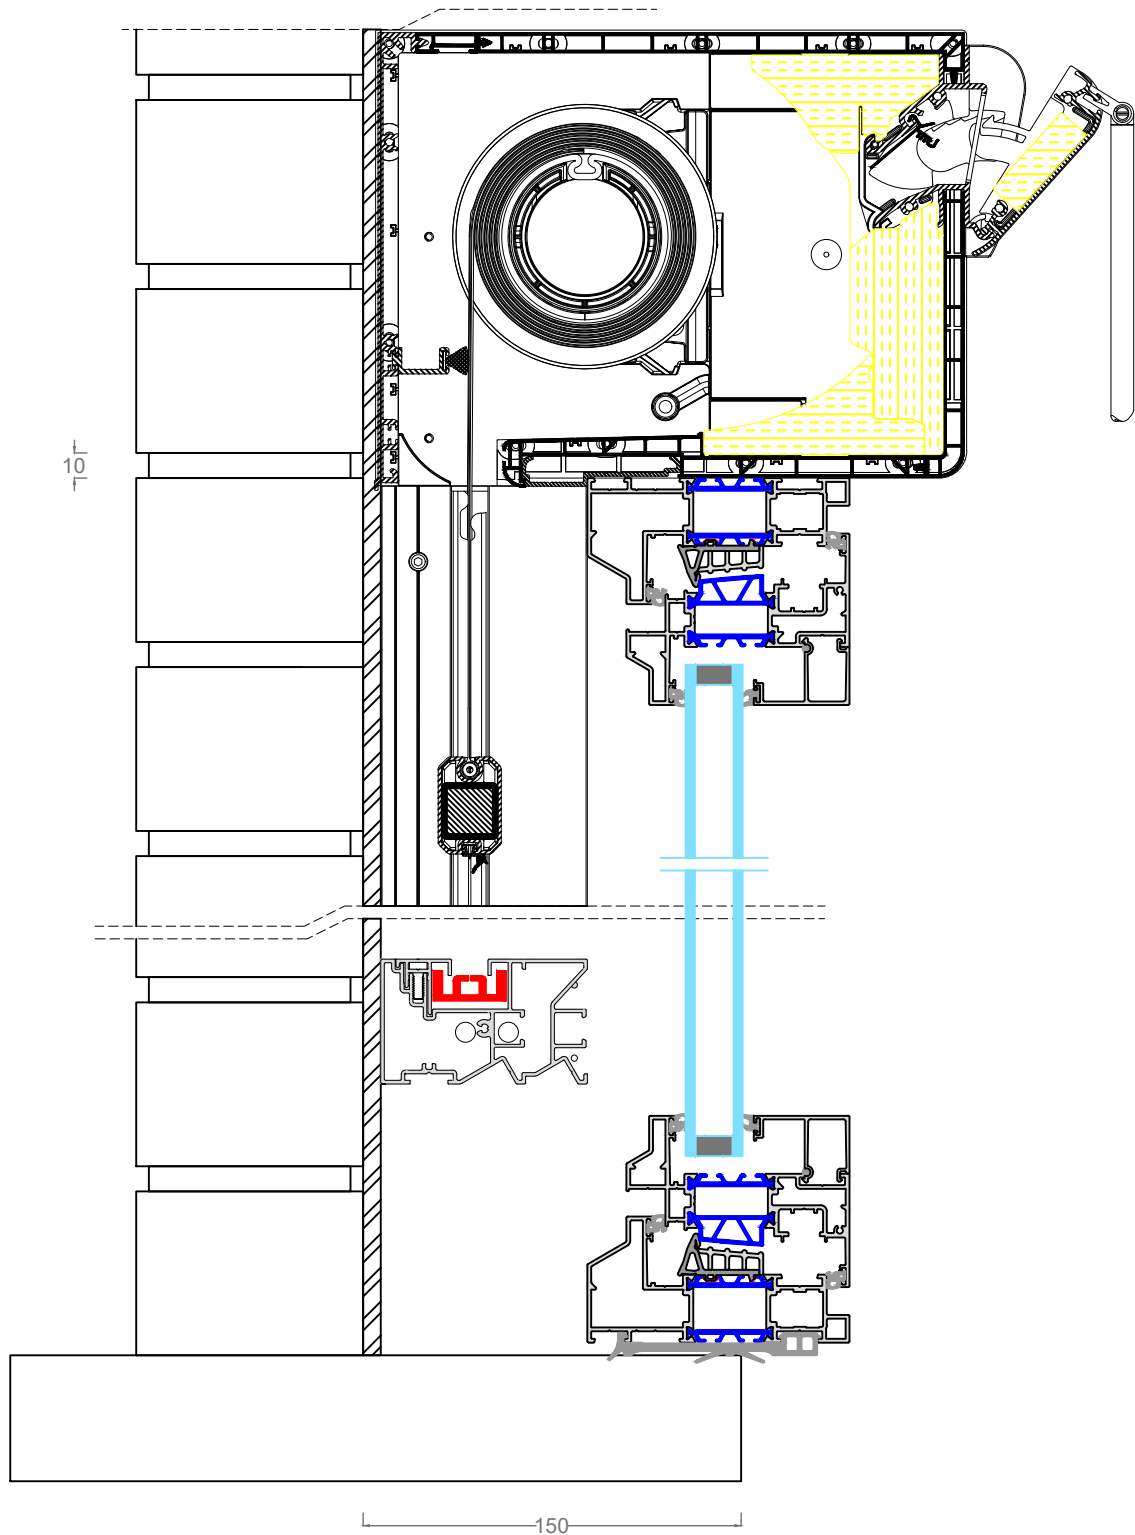

## MINIMA | STEEL-PLUS Rolvent screen