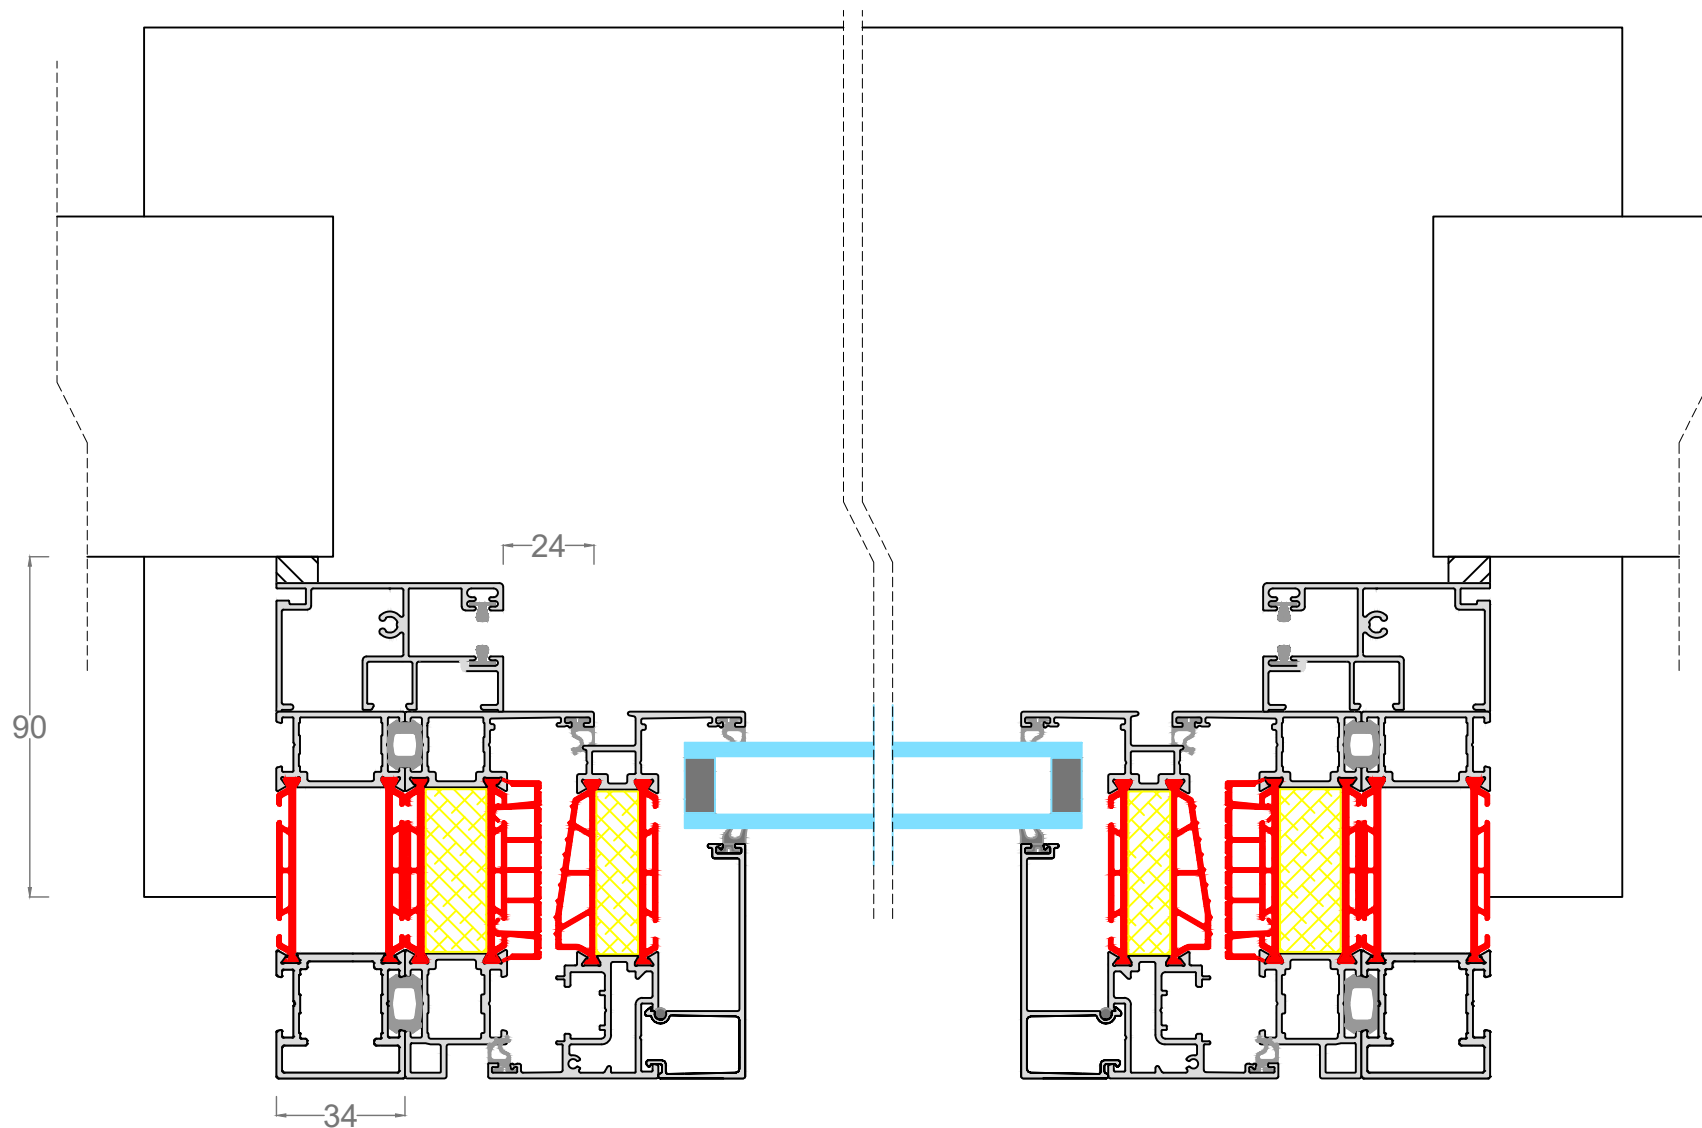

MINIMA | DESIGN-PERFORMANCE + opbouwrolluik