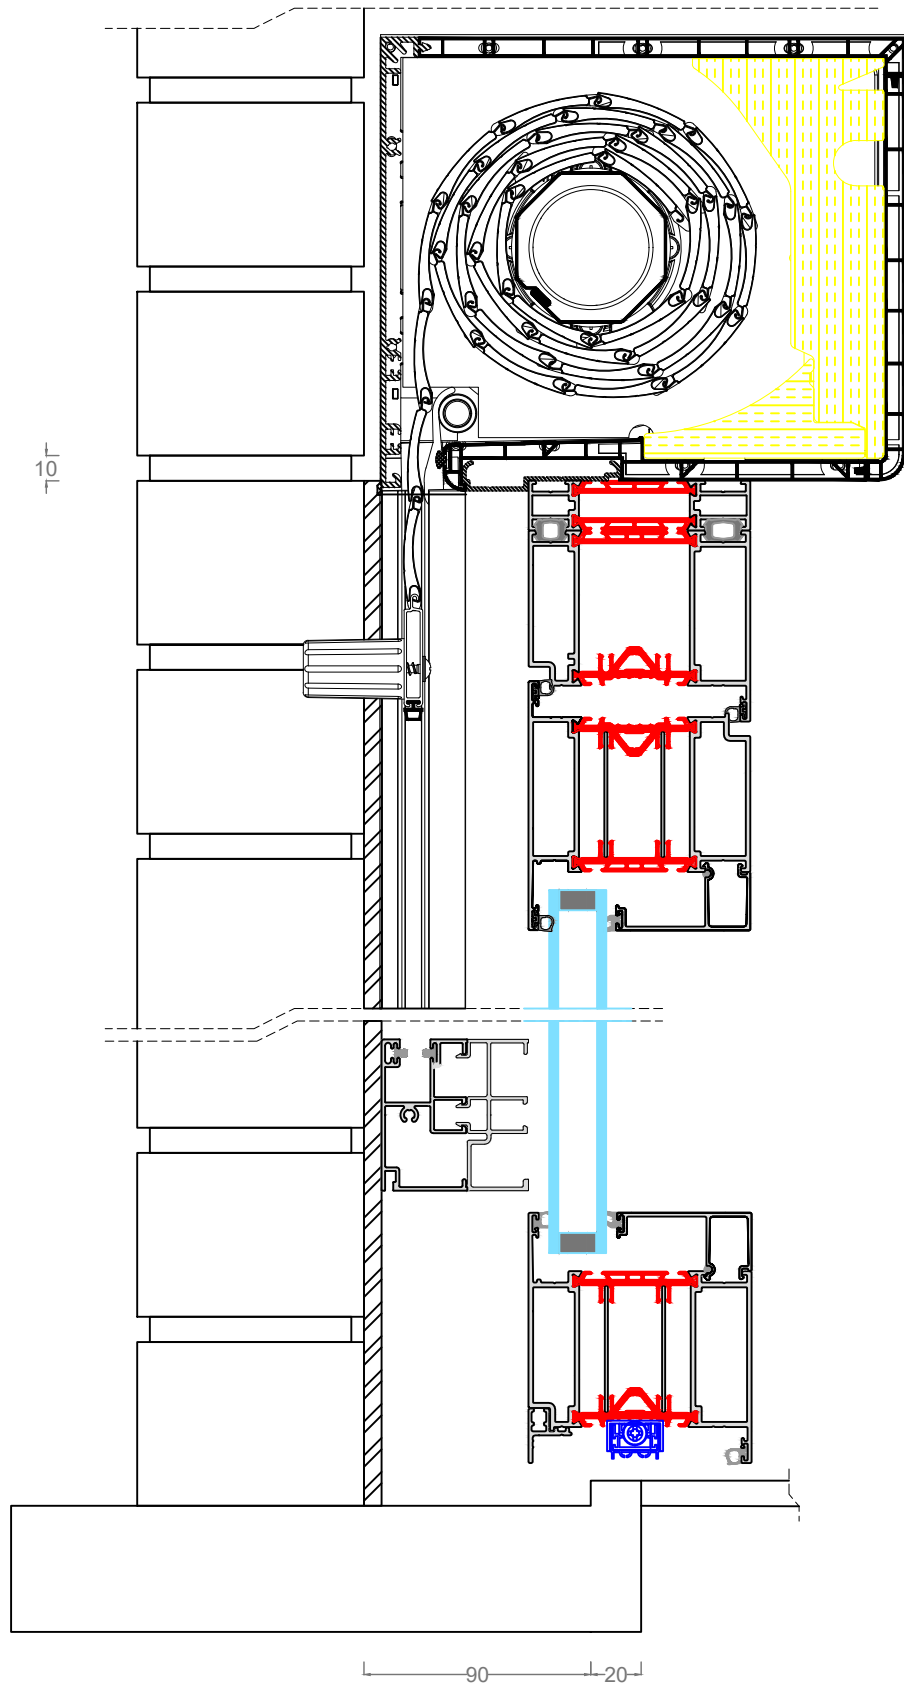

MINIMA | DESIGN-PERFORMANCE Deur binnendraaiend + Rolvent screen

MINIMA | DESIGN-PERFORMANCE Deur binnendraaiend + Rolvent screen

MINIMA | DESIGN-PERFORMANCE Deur binnendraaiend + Zipx Zero

MINIMA | DESIGN-PERFORMANCE Deur binnendraaiend + Zipx Zero

MINIMA | DESIGN-PERFORMANCE Deur buitendraaiend

MINIMA | DESIGN-PERFORMANCE Deur buitendraaiend

MINIMA | DESIGN-PERFORMANCE deur buitendraaiend + inbouwrolluik

MINIMA | DESIGN-PERFORMANCE deur buitendraaiend + inbouwrolluik

MINIMA | DESIGN-PERFORMANCE deur buitendraaiend + opbouwrolluik

MINIMA | DESIGN-PERFORMANCE deur buitendraaiend + opbouwrolluik

MINIMA | DESIGN-PERFORMANCE Deur buitendraaiend + Rolvent rolluik

MINIMA | DESIGN-PERFORMANCE Deur buitendraaiend + Rolvent rolluik