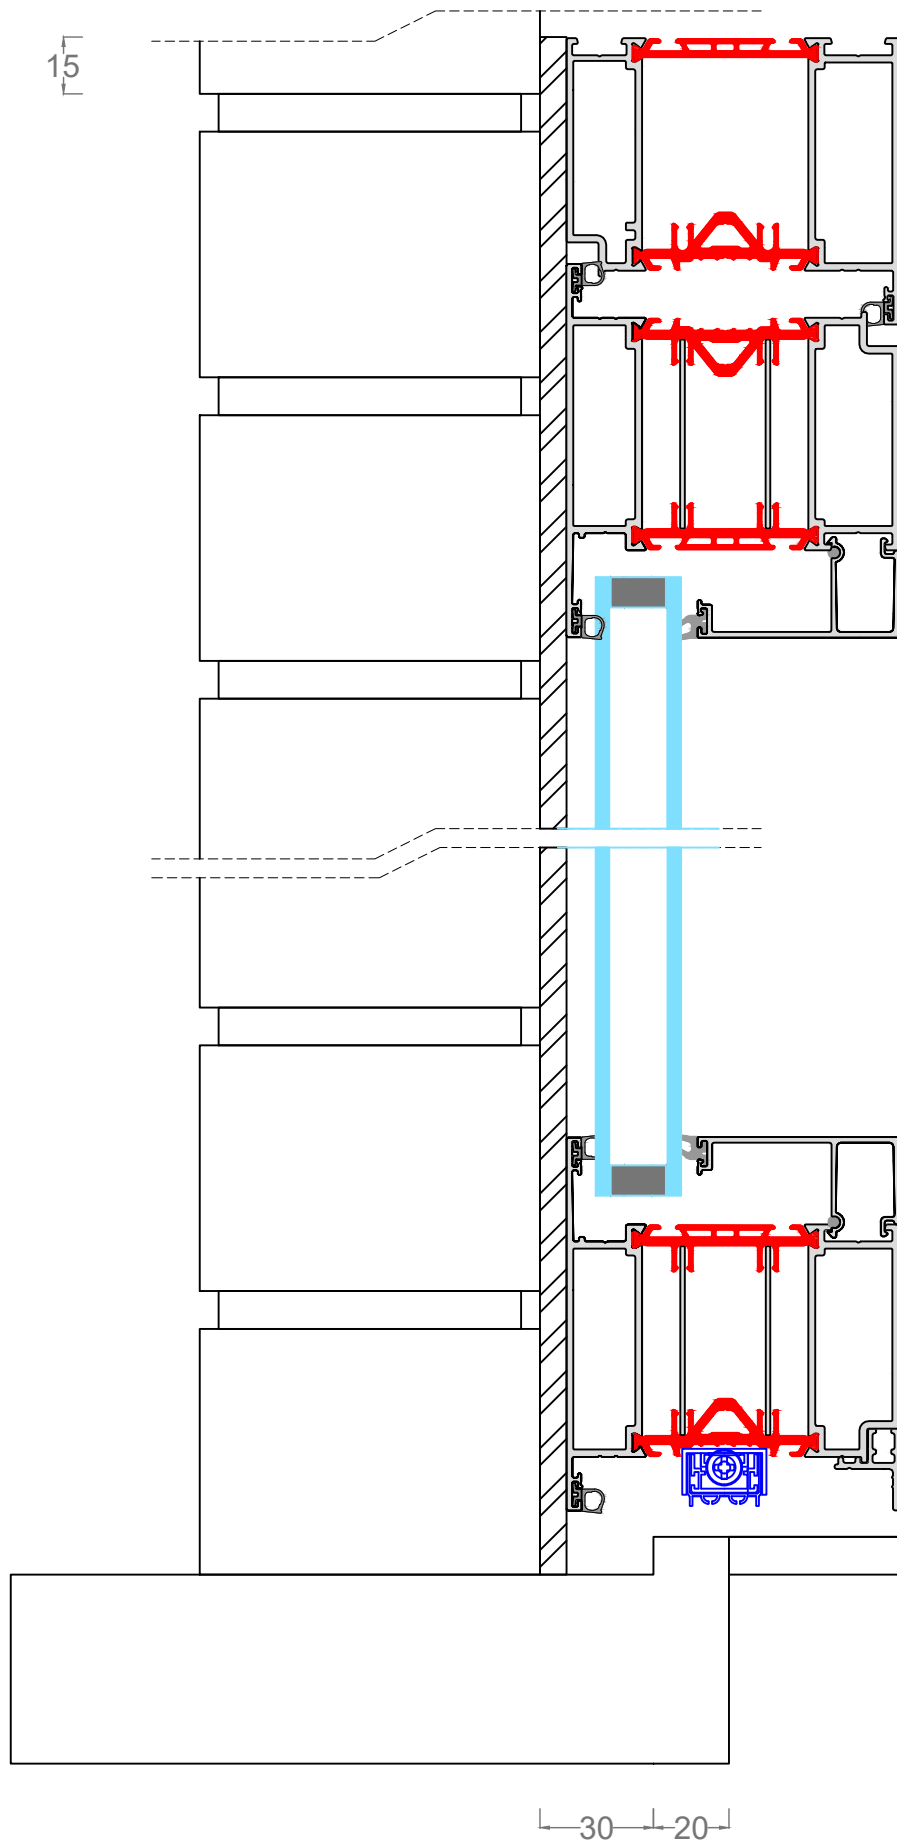

MINIMA | DESIGN-PERFORMANCE deur binnendraaiend + opbouwrolluik

MINIMA | DESIGN-PERFORMANCE deur binnendraaiend + opbouwrolluik

MINIMA | DESIGN-PERFORMANCE Deur binnendraaiend + Rolvent rolluik

MINIMA | DESIGN-PERFORMANCE Deur binnendraaiend + Rolvent rolluik

MINIMA | DESIGN-PERFORMANCE Deur binnendraaiend + Rolvent screen

MINIMA | DESIGN-PERFORMANCE Deur binnendraaiend + Rolvent screen

MINIMA | DESIGN-PERFORMANCE Deur binnendraaiend + Zipx Zero

MINIMA | DESIGN-PERFORMANCE Deur binnendraaiend + Zipx Zero

MINIMA | DESIGN-PERFORMANCE Deur buitendraaiend

MINIMA | DESIGN-PERFORMANCE Deur buitendraaiend

MINIMA | DESIGN-PERFORMANCE deur buitendraaiend + inbouwrolluik

MINIMA | DESIGN-PERFORMANCE deur buitendraaiend + inbouwrolluik