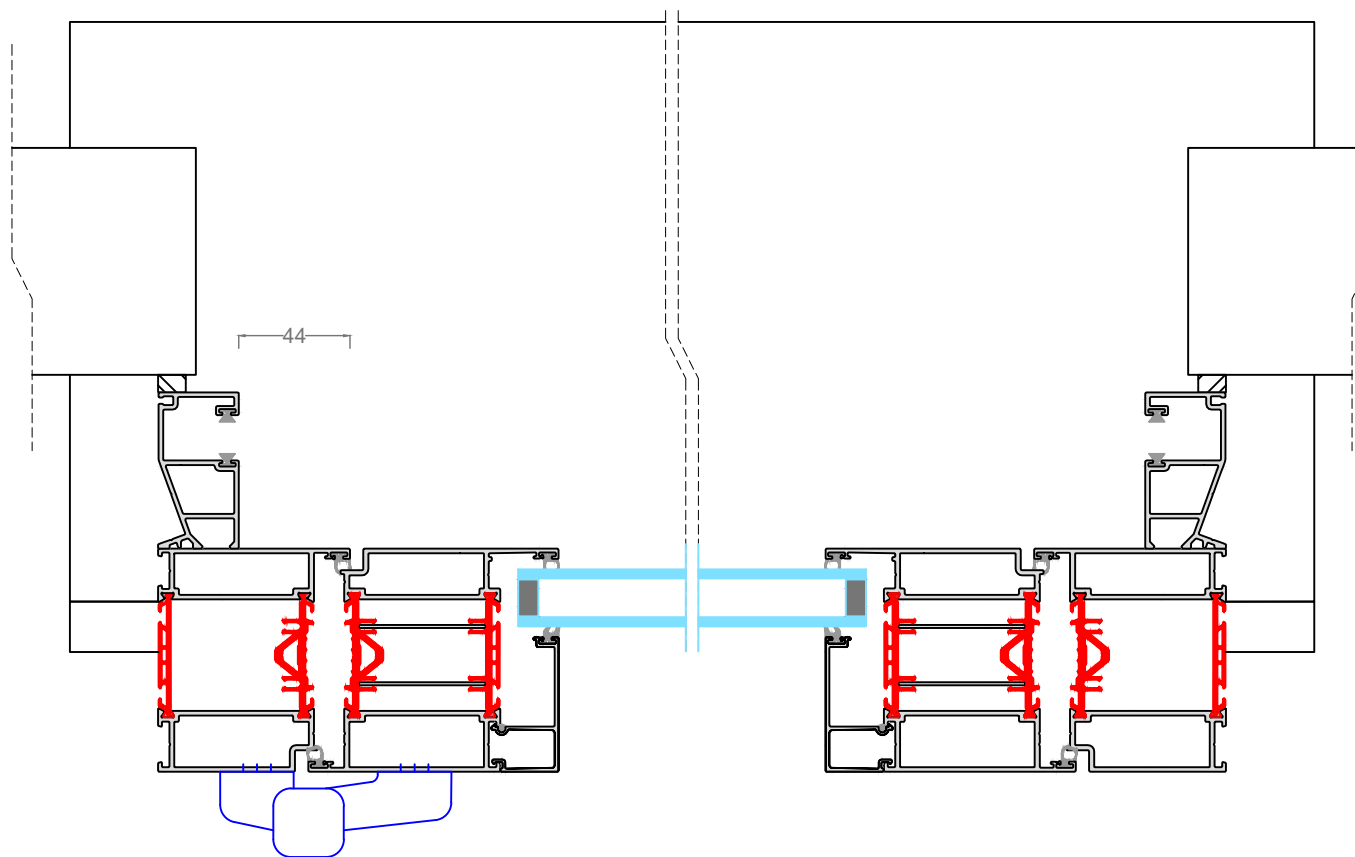

MINIMA | DESIGN-PERFORMANCE deur binnendraaiend + inbouwrolluik