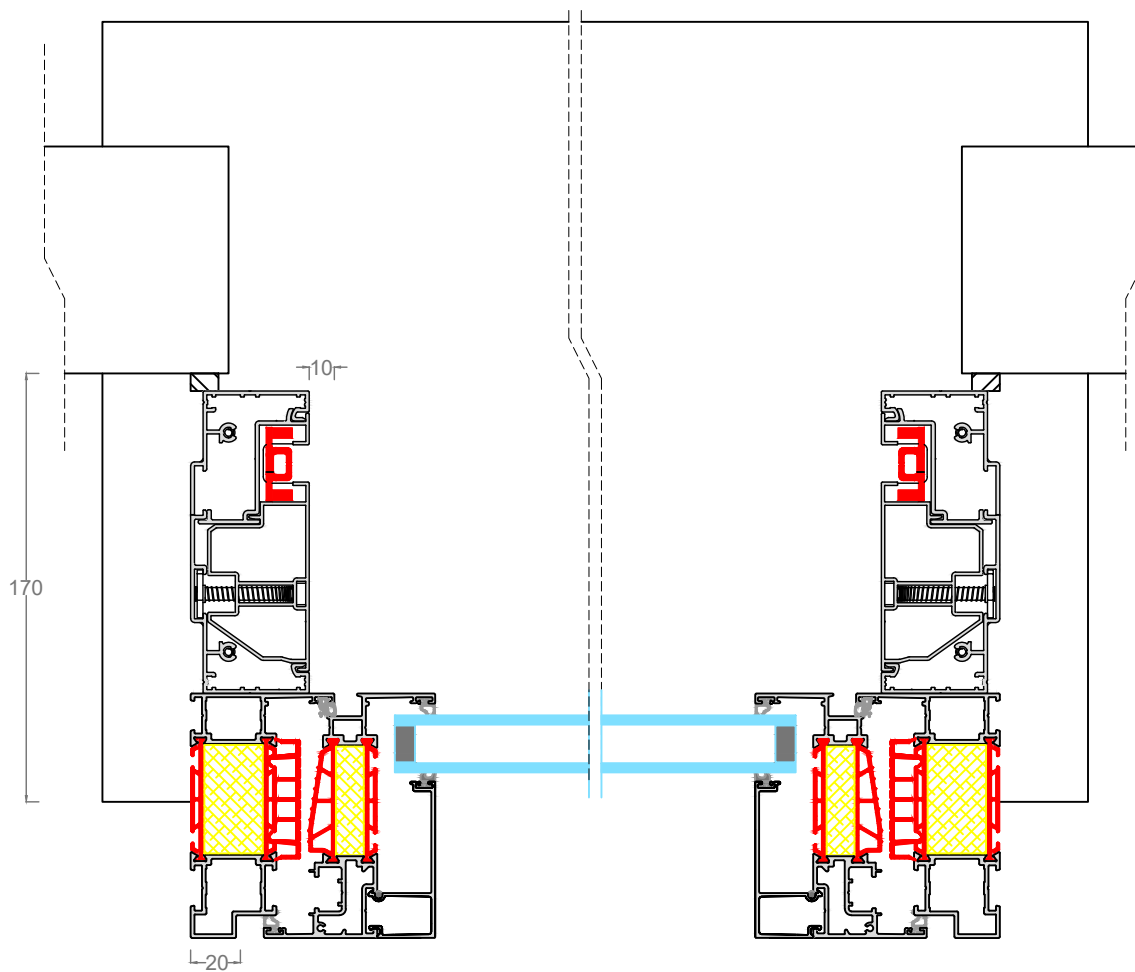

MINIMA | DESIGN-PERFORMANCE + Zipx Zero