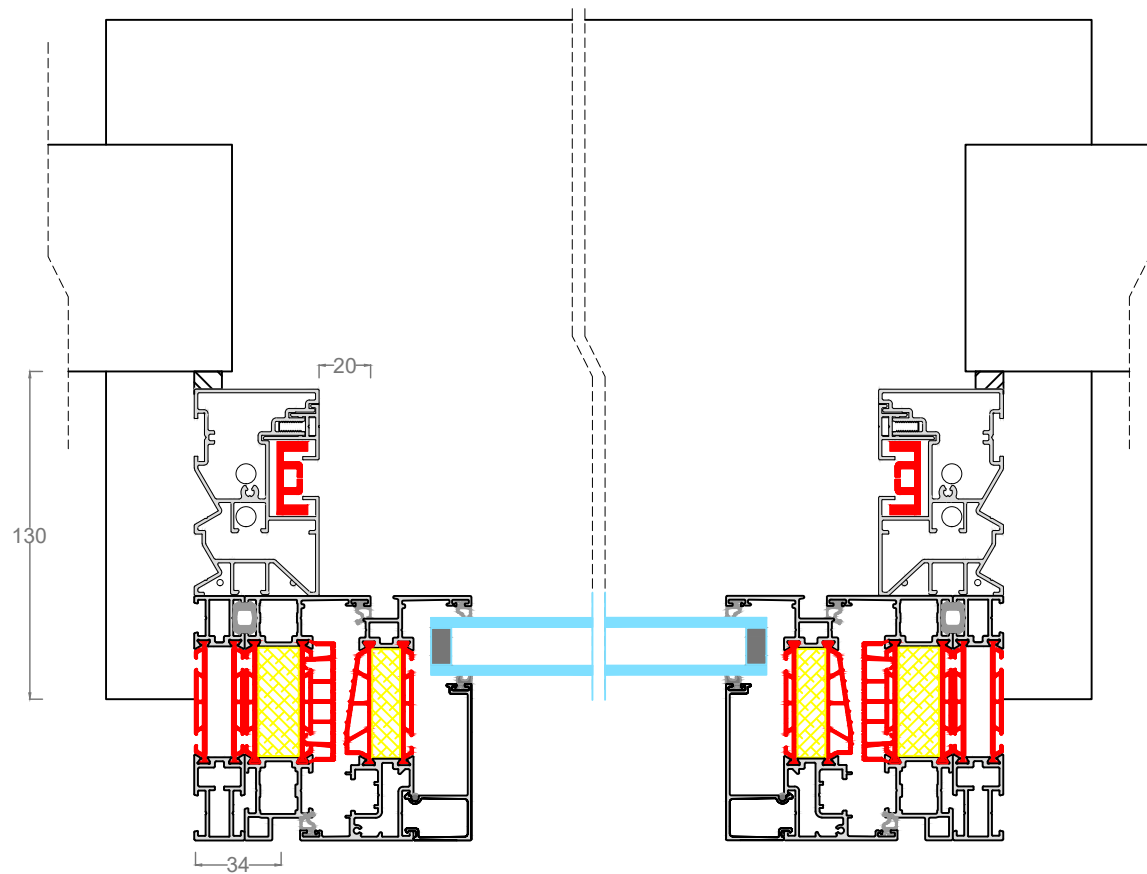

MINIMA | DESIGN-PERFORMANCE + Rolvent screen