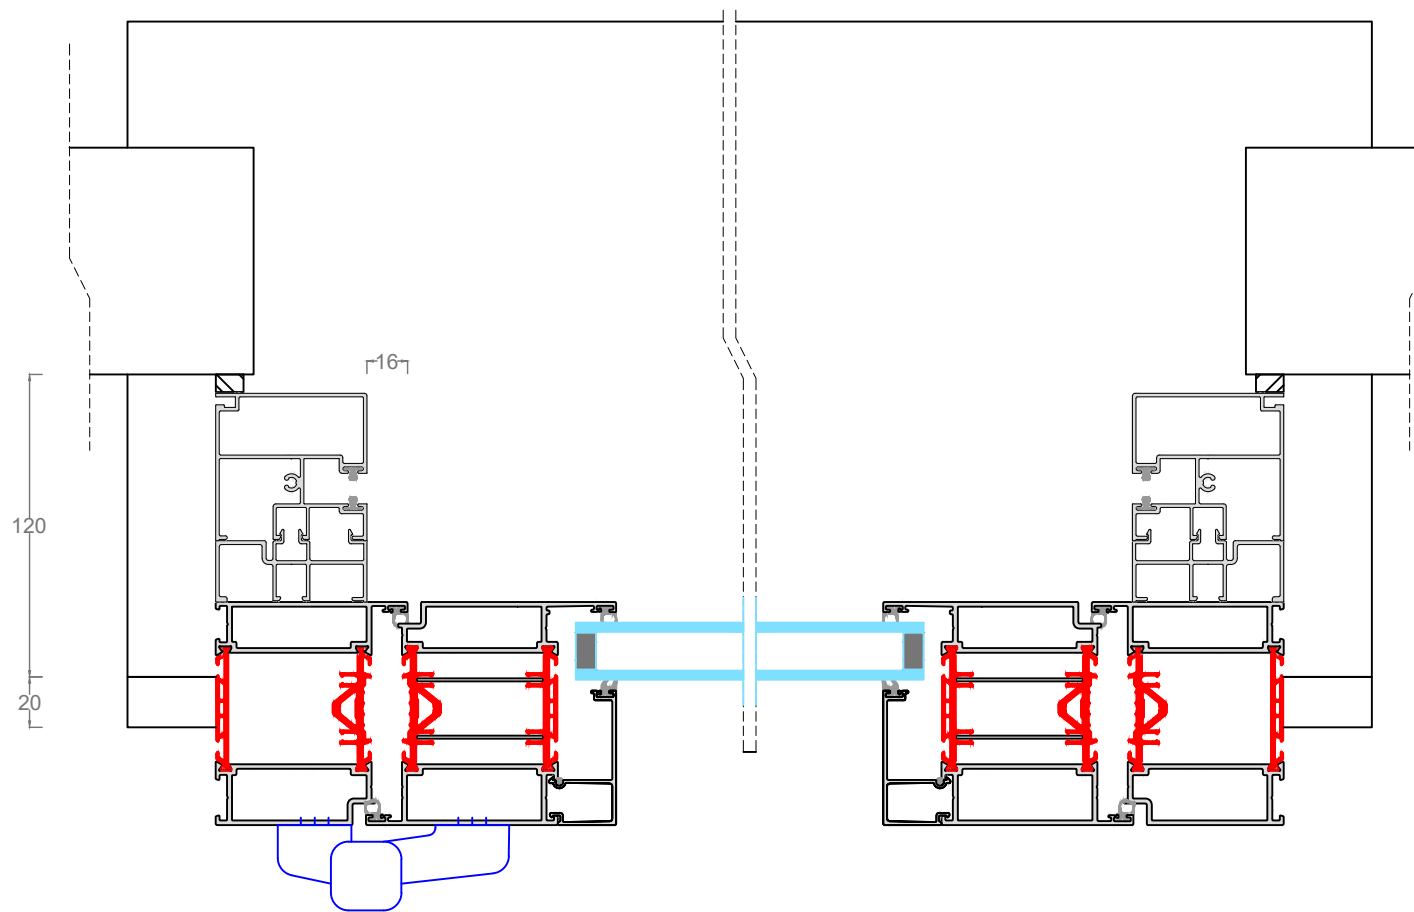

MINIMA | DESIGN-PERFORMANCE Deur binnendraaiend + Rolvent rolluik