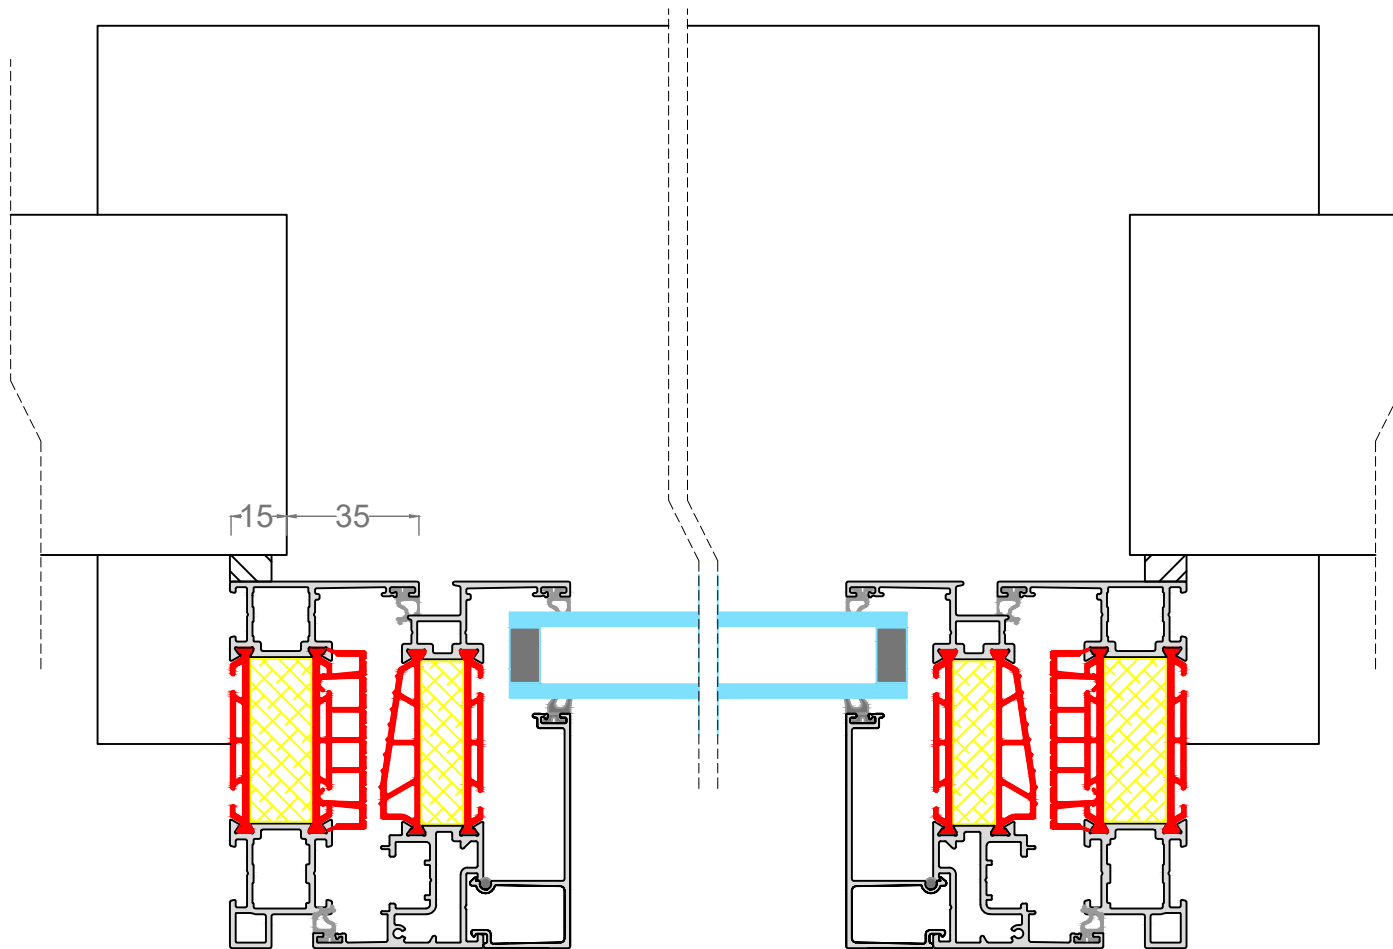

MINIMA | DESIGN-PERFORMANCE