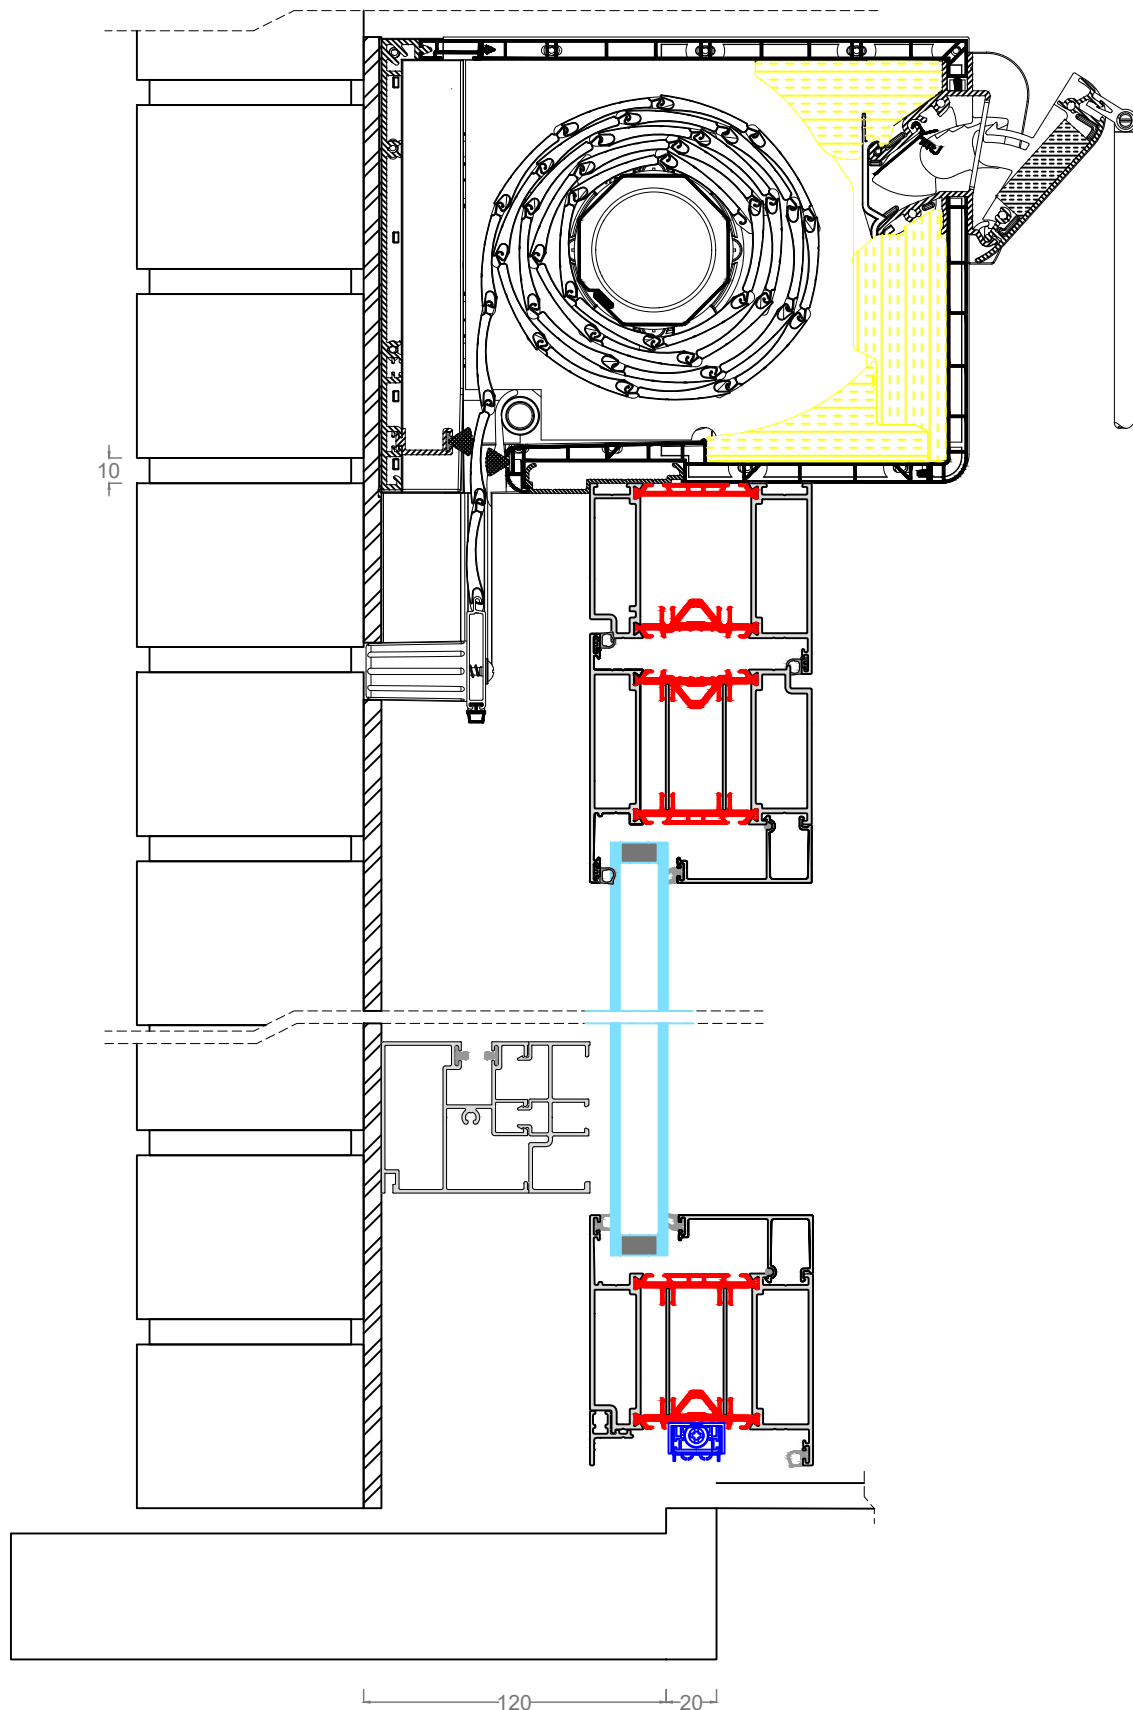

MINIMA | DESIGN-PERFORMANCE Deur binnendraaiend + Rolvent screen

MINIMA | DESIGN-PERFORMANCE Deur binnendraaiend + Rolvent screen

MINIMA | DESIGN-PERFORMANCE Deur binnendraaiend + Zipx Zero

MINIMA | DESIGN-PERFORMANCE Deur binnendraaiend + Zipx Zero

MINIMA | DESIGN-PERFORMANCE Deur buitendraaiend

MINIMA | DESIGN-PERFORMANCE Deur buitendraaiend

MINIMA | DESIGN-PERFORMANCE deur buitendraaiend + inbouwrolluik

MINIMA | DESIGN-PERFORMANCE deur buitendraaiend + inbouwrolluik

MINIMA | DESIGN-PERFORMANCE deur buitendraaiend + opbouwrolluik

MINIMA | DESIGN-PERFORMANCE deur buitendraaiend + opbouwrolluik

MINIMA | DESIGN-PERFORMANCE Deur buitendraaiend + Rolvent rolluik

MINIMA | DESIGN-PERFORMANCE Deur buitendraaiend + Rolvent rolluik