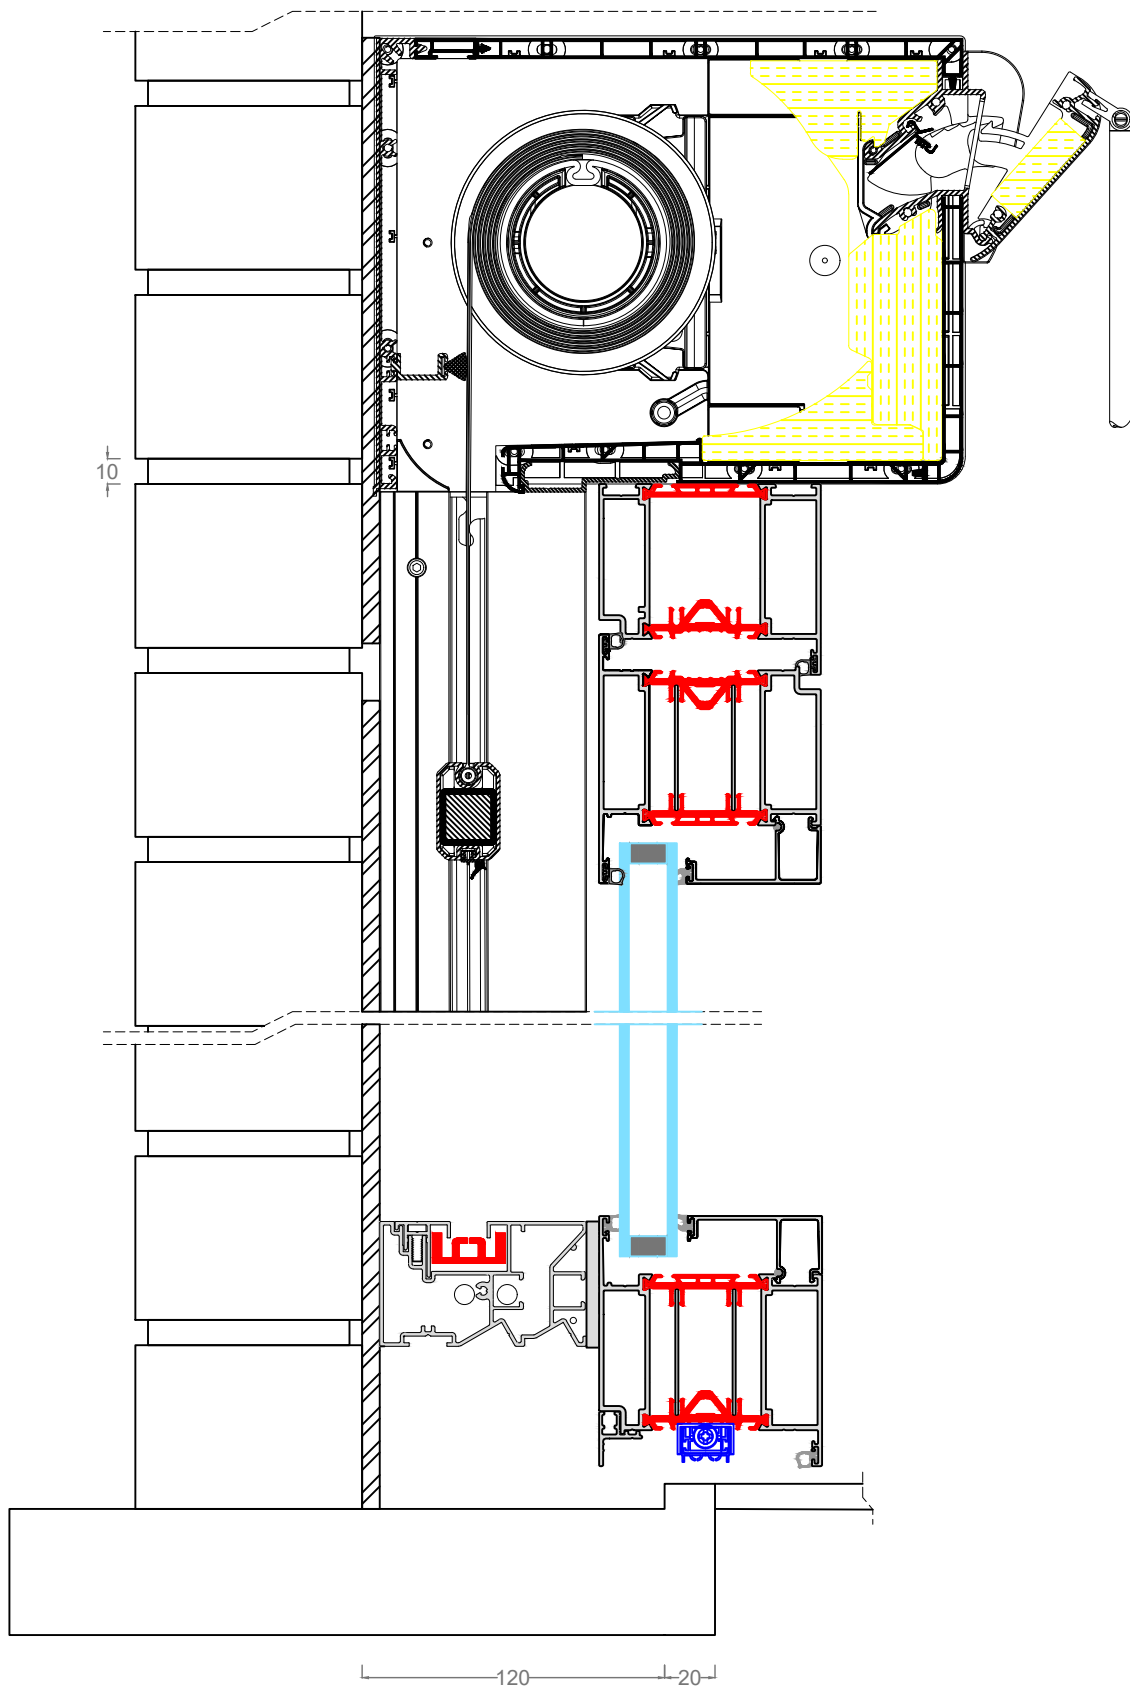

MINIMA | DESIGN-PERFORMANCE Deur buitendraaiend + Rolvent screen