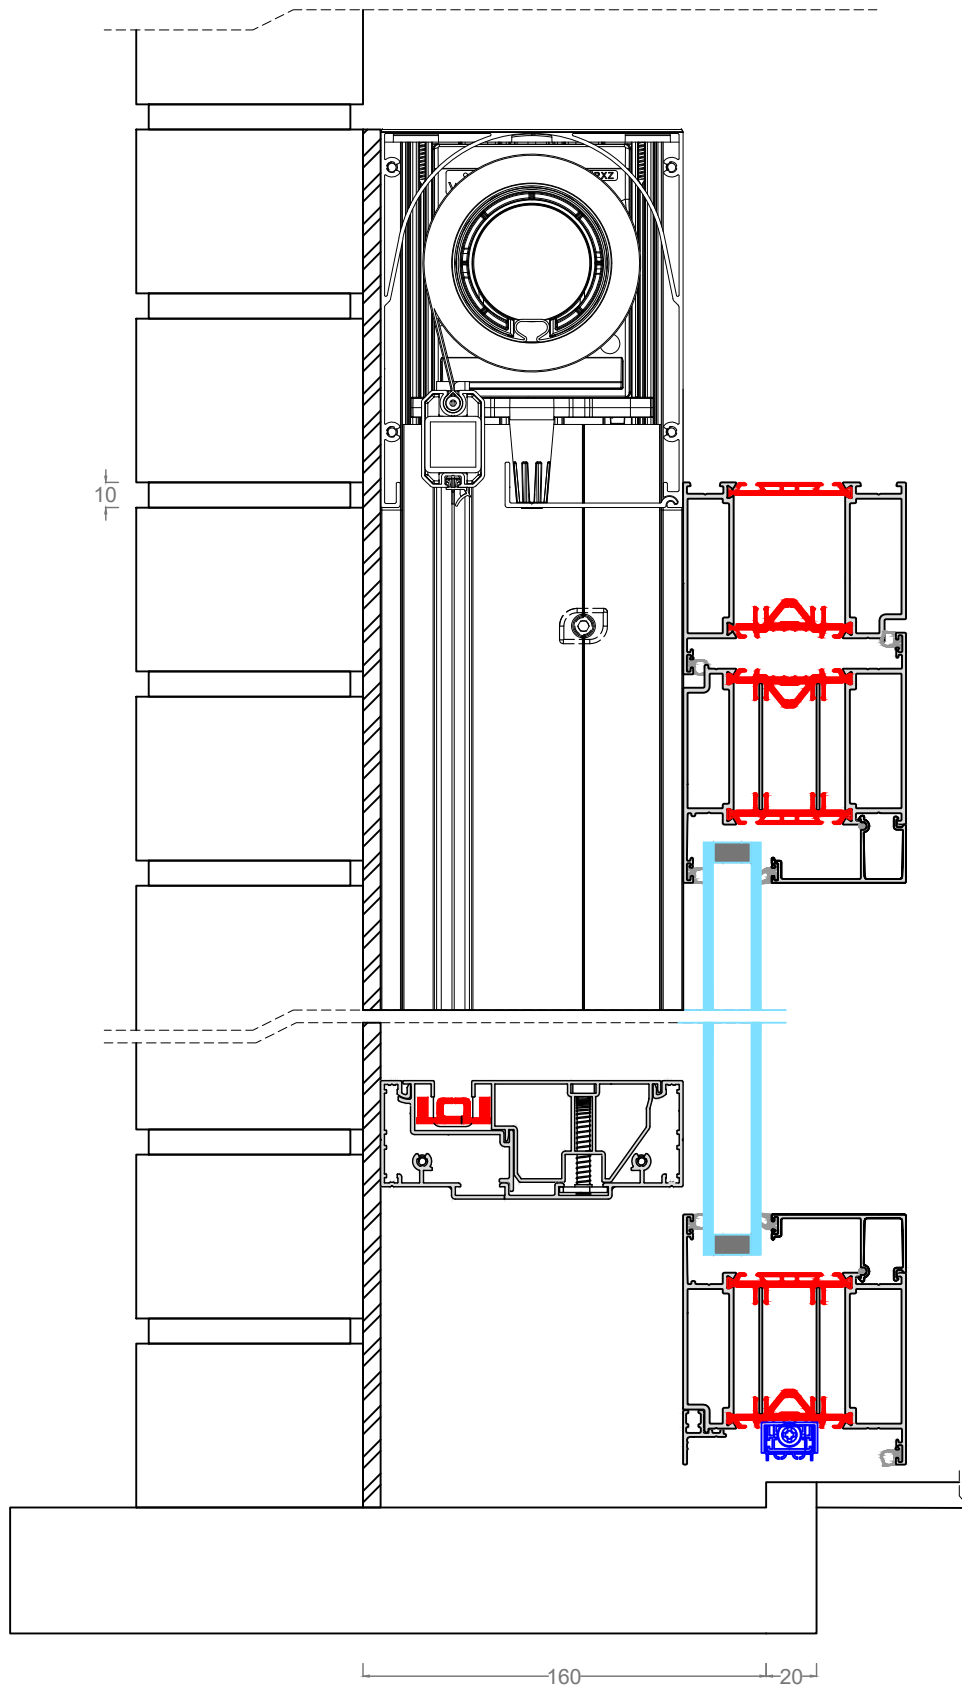

MINIMA | DESIGN-PERFORMANCE deur binnendraaiend + opbouwrolluik

MINIMA | DESIGN-PERFORMANCE deur binnendraaiend + opbouwrolluik

MINIMA | DESIGN-PERFORMANCE Deur binnendraaiend + Rolvent rolluik

MINIMA | DESIGN-PERFORMANCE Deur binnendraaiend + Rolvent rolluik

MINIMA | DESIGN-PERFORMANCE Deur binnendraaiend + Rolvent screen

MINIMA | DESIGN-PERFORMANCE Deur binnendraaiend + Rolvent screen

MINIMA | DESIGN-PERFORMANCE Deur binnendraaiend + Zipx Zero

MINIMA | DESIGN-PERFORMANCE Deur binnendraaiend + Zipx Zero