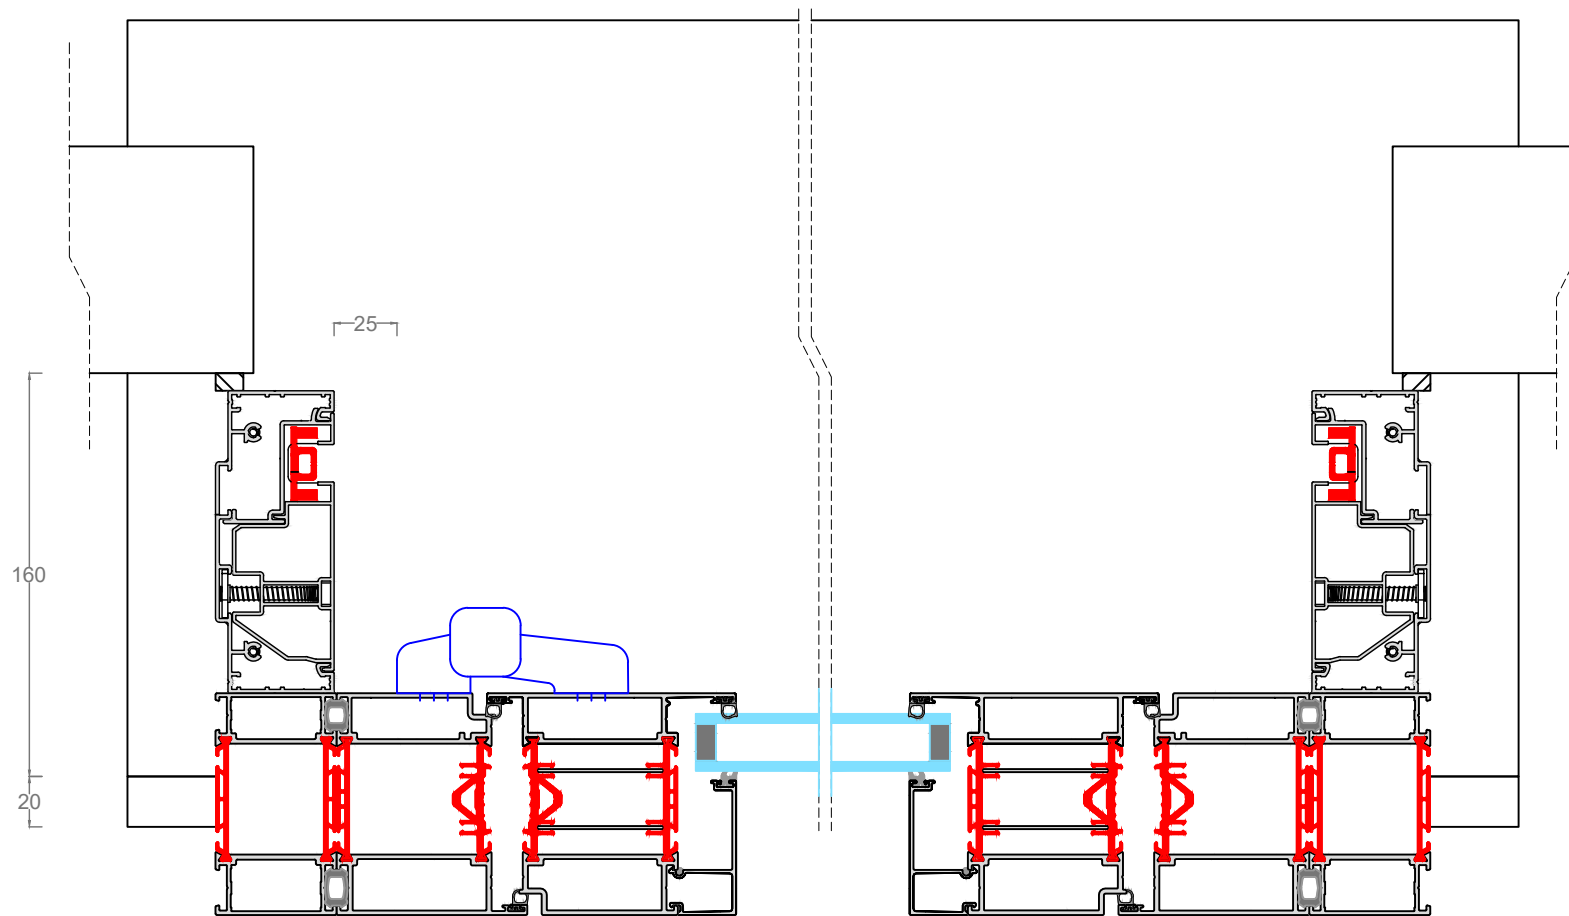

MINIMA | DESIGN-PERFORMANCE Deur buitendraaiend + Rolvent screen

MINIMA | DESIGN-PERFORMANCE Deur buitendraaiend + Zipx Zero

MINIMA | DESIGN-PERFORMANCE Deur buitendraaiend + Zipx Zero