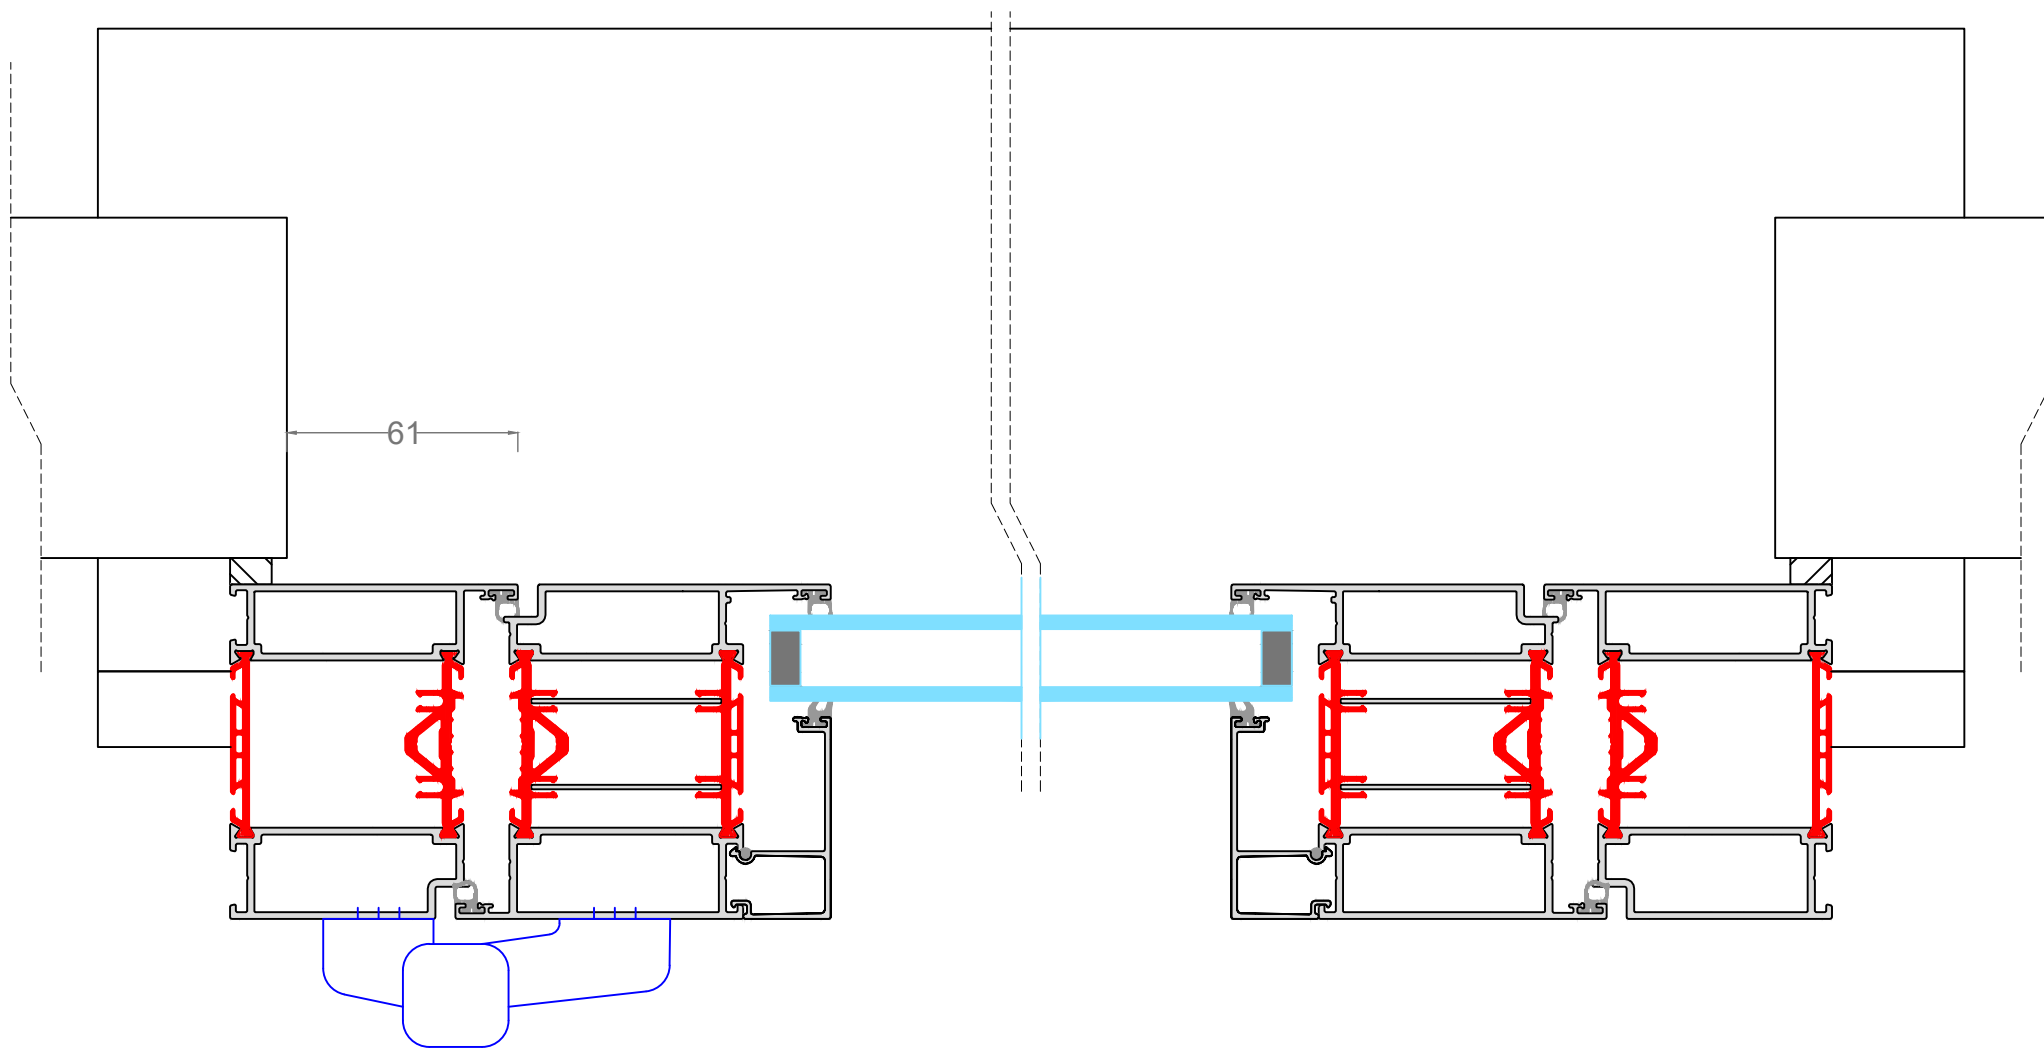

MINIMA | DESIGN-PERFORMANCE + Zipx Zero

MINIMA | DESIGN-PERFORMANCE Deur binnendraaiend

MINIMA | DESIGN-PERFORMANCE Deur binnendraaiend

Vanhaverbeke nv
Schans 4a
2480 Dessel

Tel. +32 (0)14 37 72 86
www.raamdesigners.be
info@raamdesigners.be