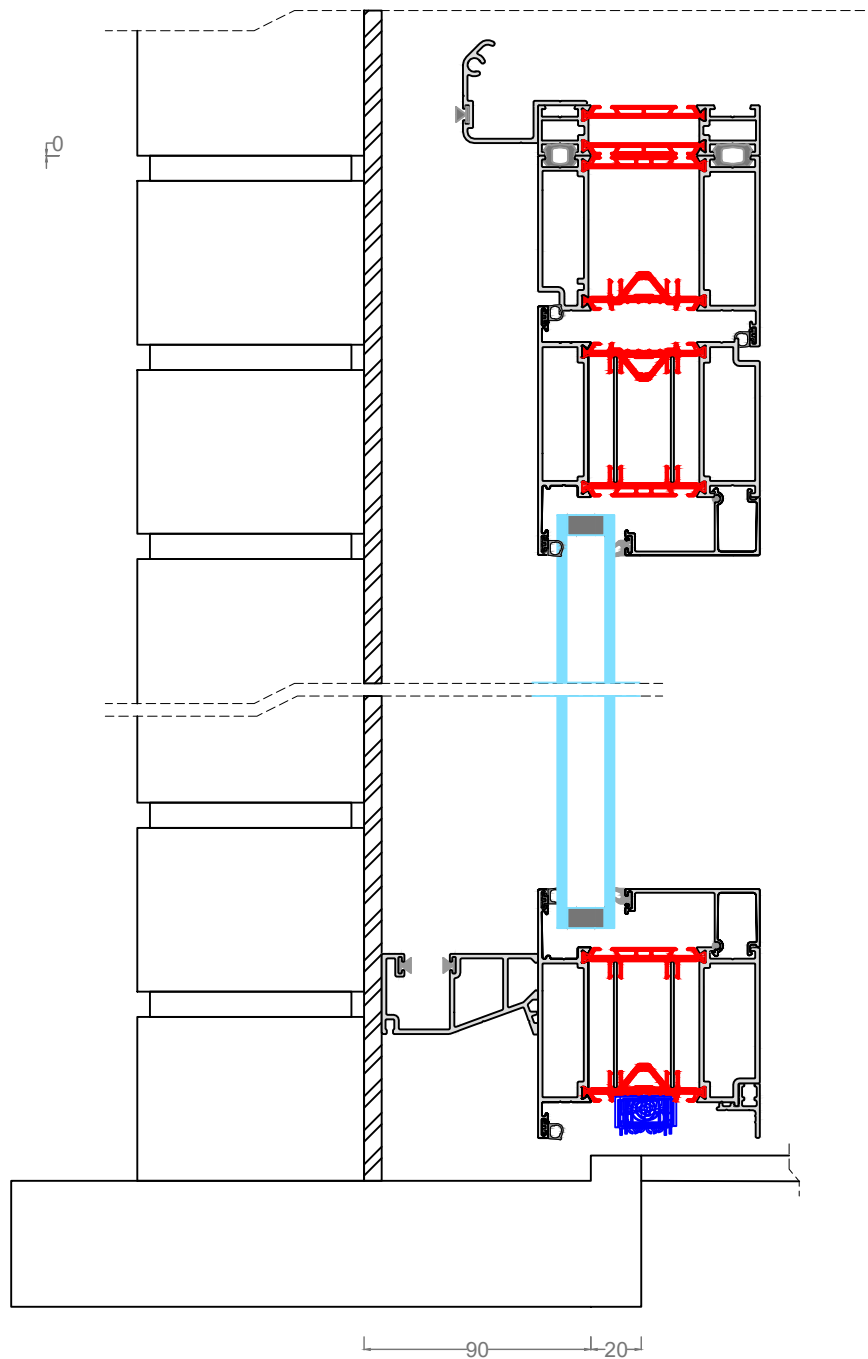

MINIMA | DESIGN-PERFORMANCE deur binnendraaiend + opbouwrolluik

MINIMA | DESIGN-PERFORMANCE deur binnendraaiend + opbouwrolluik

MINIMA | DESIGN-PERFORMANCE Deur binnendraaiend + Rolvent rolluik

MINIMA | DESIGN-PERFORMANCE Deur binnendraaiend + Rolvent rolluik

MINIMA | DESIGN-PERFORMANCE Deur binnendraaiend + Rolvent screen

MINIMA | DESIGN-PERFORMANCE Deur binnendraaiend + Rolvent screen

MINIMA | DESIGN-PERFORMANCE Deur binnendraaiend + Zipx Zero

MINIMA | DESIGN-PERFORMANCE Deur binnendraaiend + Zipx Zero

MINIMA | DESIGN-PERFORMANCE Deur buitendraaiend

MINIMA | DESIGN-PERFORMANCE Deur buitendraaiend

MINIMA | DESIGN-PERFORMANCE deur buitendraaiend + inbouwrolluik

MINIMA | DESIGN-PERFORMANCE deur buitendraaiend + inbouwrolluik