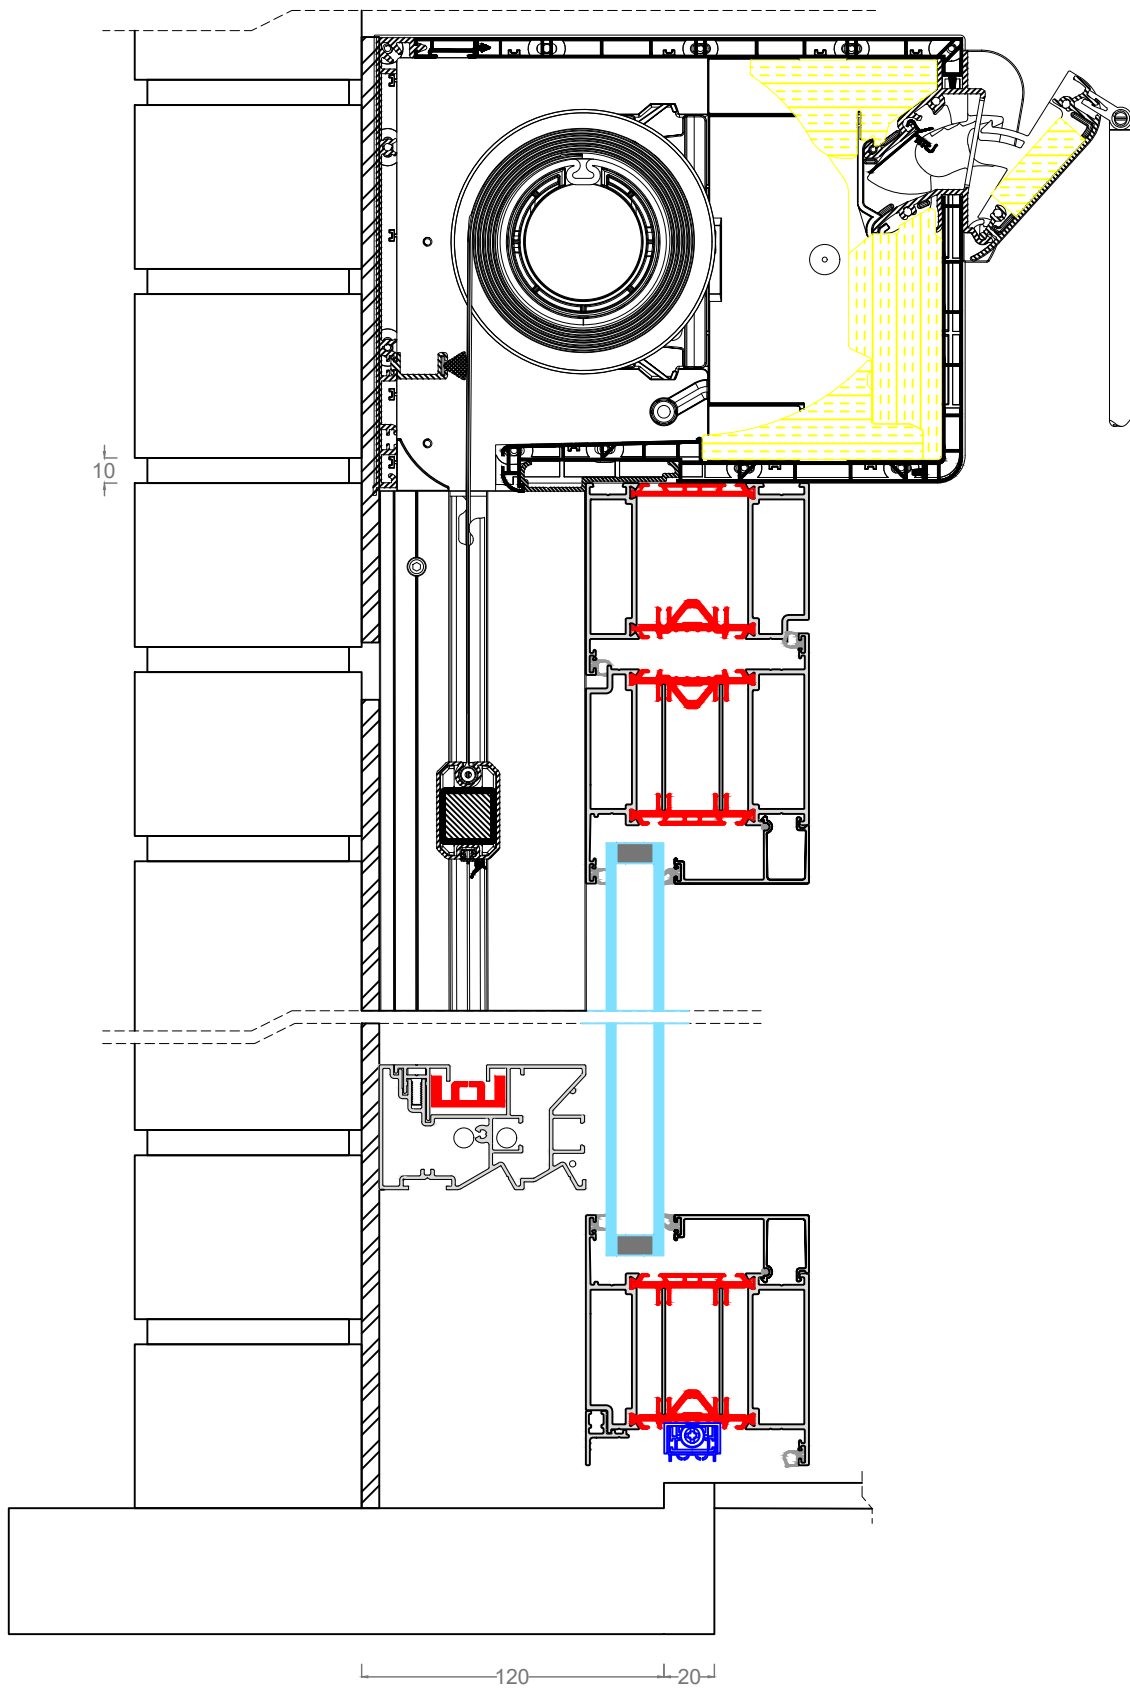

MINIMA | DESIGN-PERFORMANCE deur binnendraaiend + opbouwrolluik

MINIMA | DESIGN-PERFORMANCE deur binnendraaiend + opbouwrolluik

MINIMA | DESIGN-PERFORMANCE Deur binnendraaiend + Rolvent rolluik

MINIMA | DESIGN-PERFORMANCE Deur binnendraaiend + Rolvent rolluik

MINIMA | DESIGN-PERFORMANCE Deur binnendraaiend + Rolvent screen

MINIMA | DESIGN-PERFORMANCE Deur binnendraaiend + Rolvent screen

MINIMA | DESIGN-PERFORMANCE Deur binnendraaiend + Zipx Zero

MINIMA | DESIGN-PERFORMANCE Deur binnendraaiend + Zipx Zero