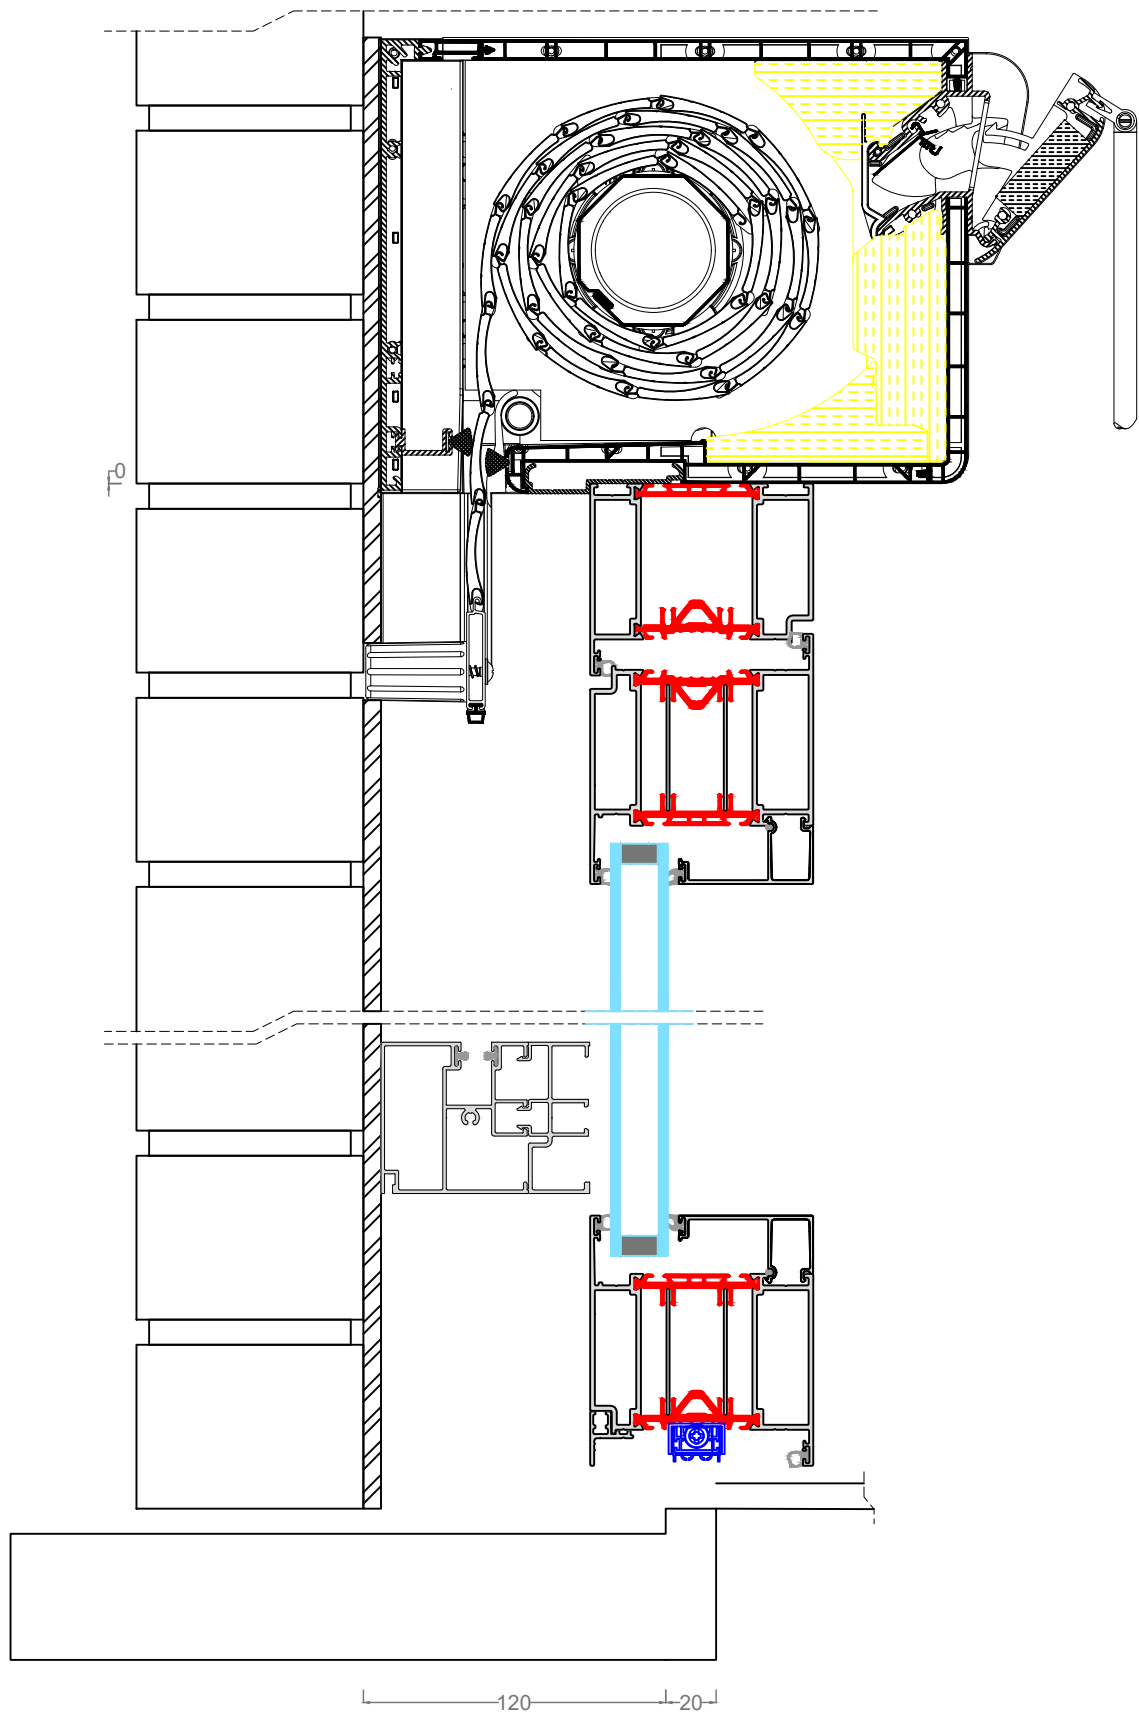

MINIMA | DESIGN-PERFORMANCE deur binnendraaiend + opbouwrolluik

MINIMA | DESIGN-PERFORMANCE deur binnendraaiend + opbouwrolluik

MINIMA | DESIGN-PERFORMANCE Deur binnendraaiend + Rolvent rolluik

MINIMA | DESIGN-PERFORMANCE Deur binnendraaiend + Rolvent rolluik

MINIMA | DESIGN-PERFORMANCE Deur binnendraaiend + Rolvent screen

MINIMA | DESIGN-PERFORMANCE Deur binnendraaiend + Rolvent screen

MINIMA | DESIGN-PERFORMANCE Deur binnendraaiend + Zipx Zero

MINIMA | DESIGN-PERFORMANCE Deur binnendraaiend + Zipx Zero