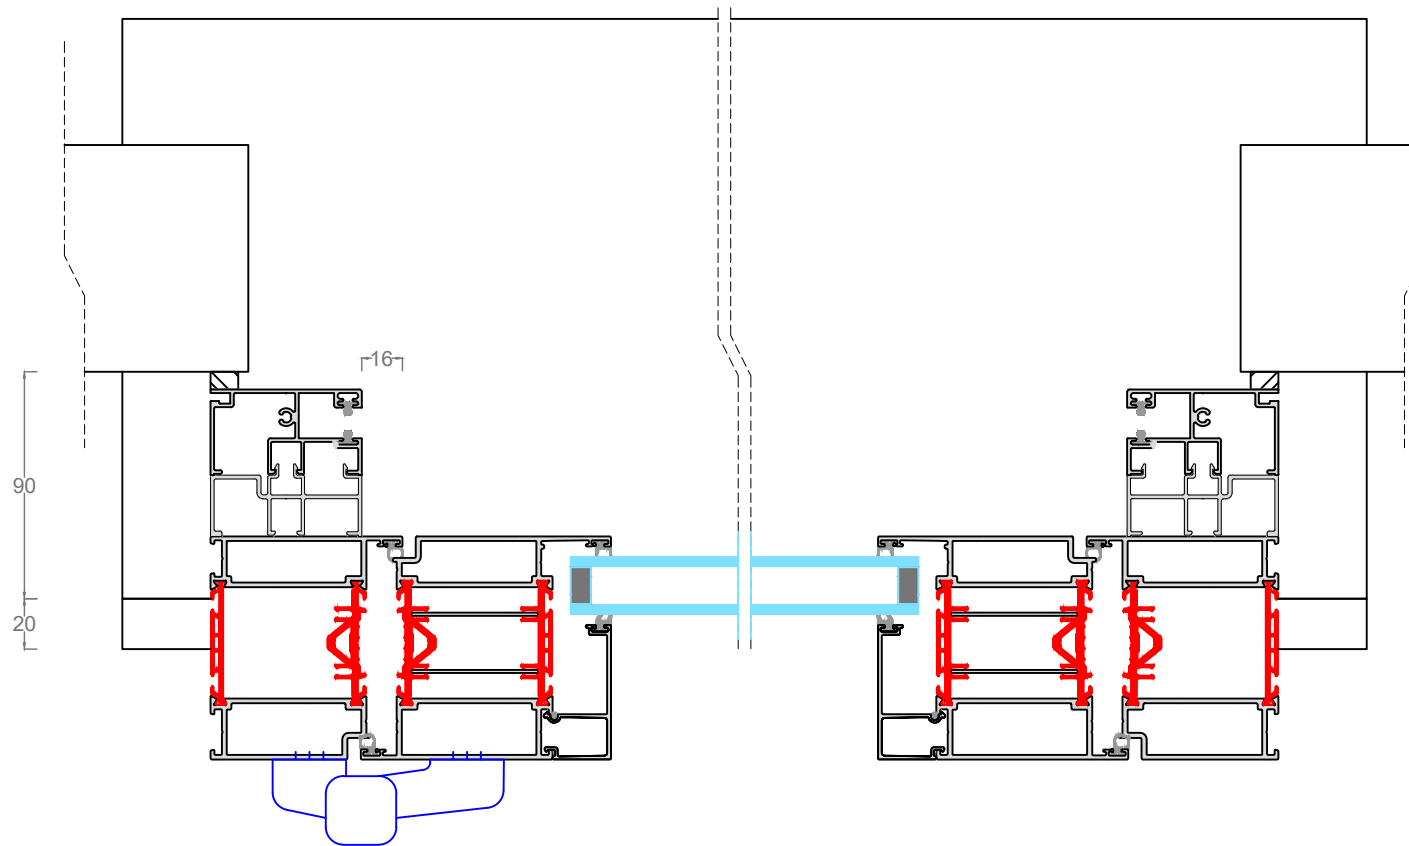

MINIMA | DESIGN-PERFORMANCE deur binnendraaiend + opbouwrolluik