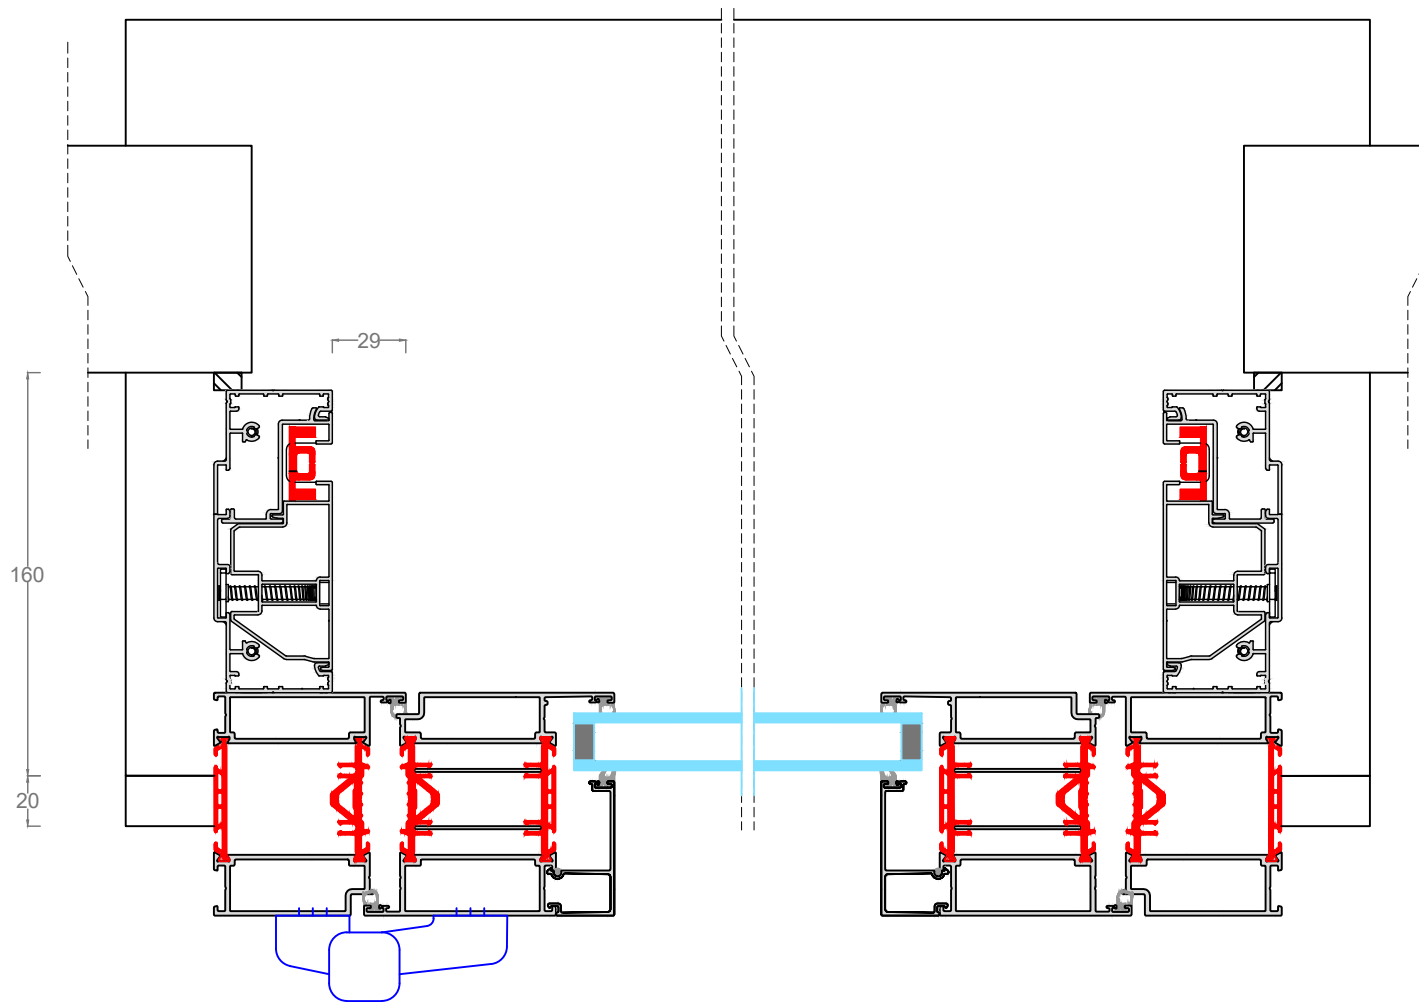

MINIMA | DESIGN-PERFORMANCE deur binnendraaiend + opbouwrolluik

MINIMA | DESIGN-PERFORMANCE deur binnendraaiend + opbouwrolluik

MINIMA | DESIGN-PERFORMANCE Deur binnendraaiend + Rolvent rolluik

MINIMA | DESIGN-PERFORMANCE Deur binnendraaiend + Rolvent rolluik

MINIMA | DESIGN-PERFORMANCE Deur binnendraaiend + Rolvent screen

MINIMA | DESIGN-PERFORMANCE Deur binnendraaiend + Rolvent screen

MINIMA | DESIGN-PERFORMANCE Deur binnendraaiend + Zipx Zero

MINIMA | DESIGN-PERFORMANCE Deur binnendraaiend + Zipx Zero