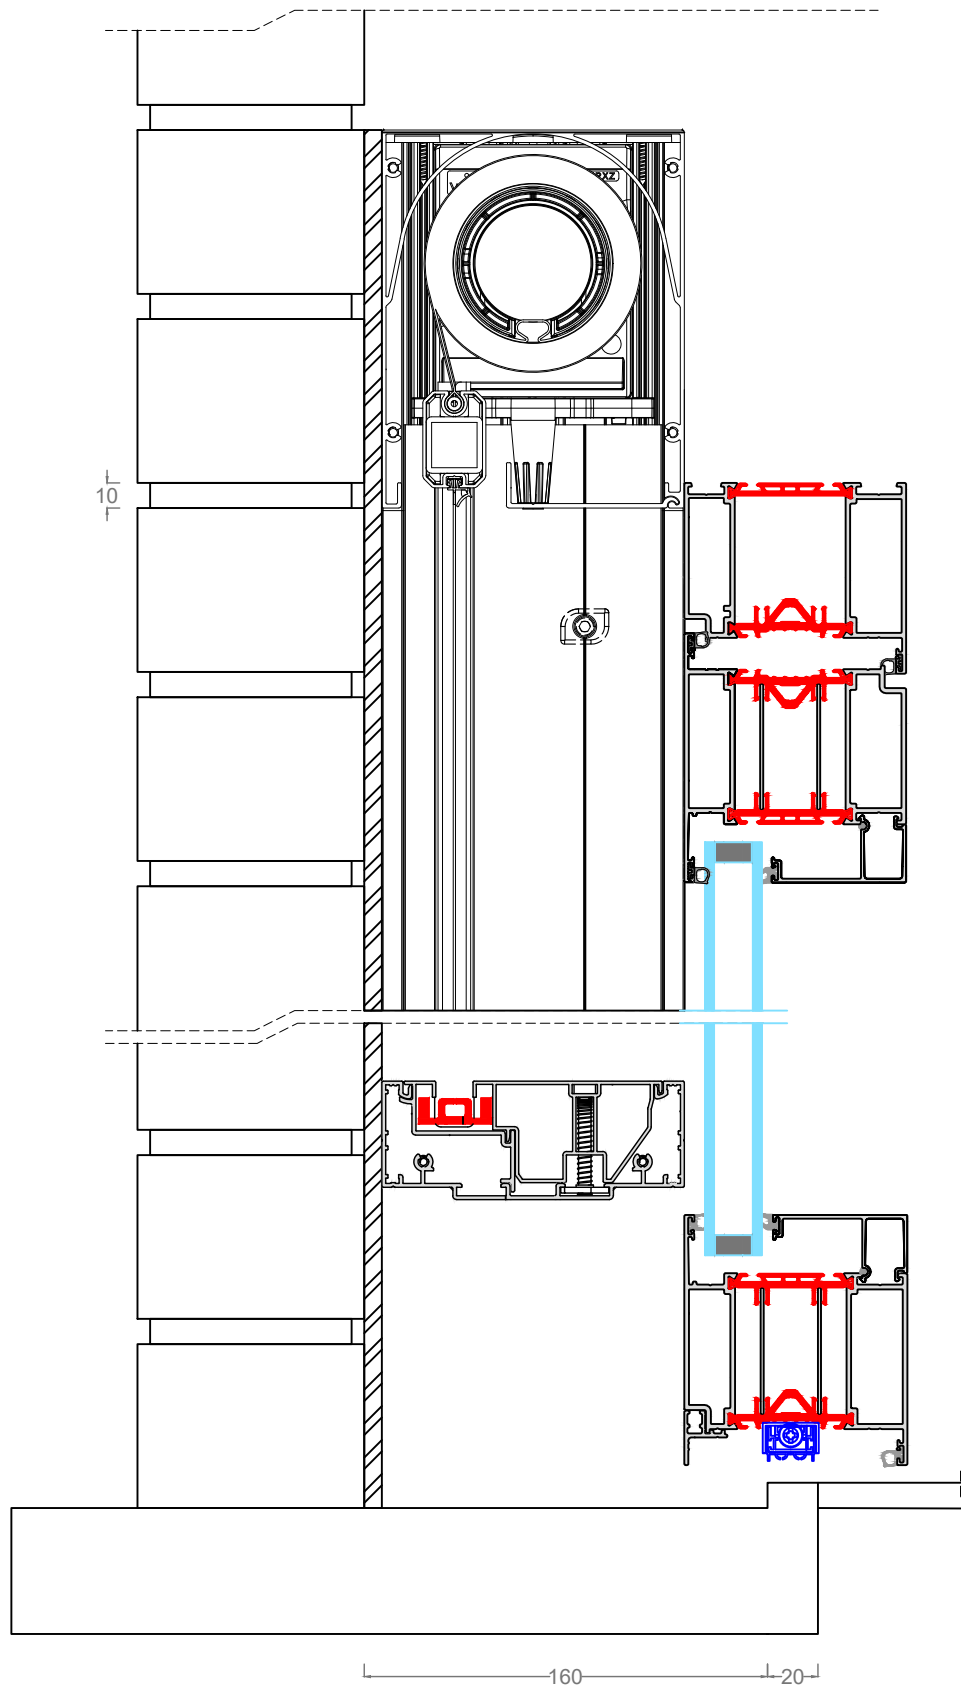

MINIMA | DESIGN-PERFORMANCE Deur buitendraaiend

MINIMA | DESIGN-PERFORMANCE Deur buitendraaiend

MINIMA | DESIGN-PERFORMANCE deur buitendraaiend + inbouwrolluik

MINIMA | DESIGN-PERFORMANCE deur buitendraaiend + inbouwrolluik

MINIMA | DESIGN-PERFORMANCE deur buitendraaiend + opbouwrolluik

MINIMA | DESIGN-PERFORMANCE deur buitendraaiend + opbouwrolluik

MINIMA | DESIGN-PERFORMANCE Deur buitendraaiend + Rolvent rolluik

MINIMA | DESIGN-PERFORMANCE Deur buitendraaiend + Rolvent rolluik

MINIMA | DESIGN-PERFORMANCE Deur buitendraaiend + Rolvent screen

MINIMA | DESIGN-PERFORMANCE Deur buitendraaiend + Zipx Zero

MINIMA | DESIGN-PERFORMANCE Deur buitendraaiend + Zipx Zero