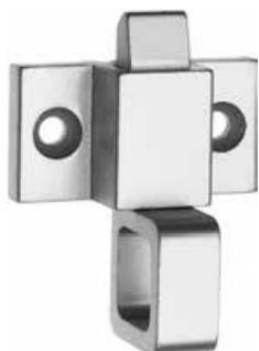

Raamkrukken 16mm

NOVAE is het nieuwe assortiment handgrepen met een exclusief design.

De handgrepen zijn beschikbaar voor verschillende toepassingen die zijn afgestemd op de diverse raamconfiguraties.

Novae voegt een totaal nieuwe esthetische dimensie toe aan ieder interieur.

NOVAE

RONDO

Rondo handgrepen worden gekenmerkt door hun zachte vormen en zijn aangenaam om in de hand te nemen. Dankzij een ruime keuze aan kleuren passen ze harmonieus in elk interieur.

NOVAE

QUADRA

Quadra handgrepen worden gekenmerkt door strakke lijnen en zijn makkelijk te combineren. Ze sluiten naadloos aan op ieder project.

Aanbod raamgrepen

Raamgrepen zonder cilinder.

Quadra
H48104

Rondo
H48103

Raamgrepen met cilinder

*Quadra
H48114

*Rondo
H48113

**Edge
31000-673

*Draaikip mogelijk.

** Draaikip en kipdraai mogelijk.

Aanbod raamgrepen

Knipslot voor valraam mogelijk tot 800mm vleugelbreedte met 1 slotje, en tot 1200mm vleugelbreedte met 2 slotjes en een verbindingsstang.