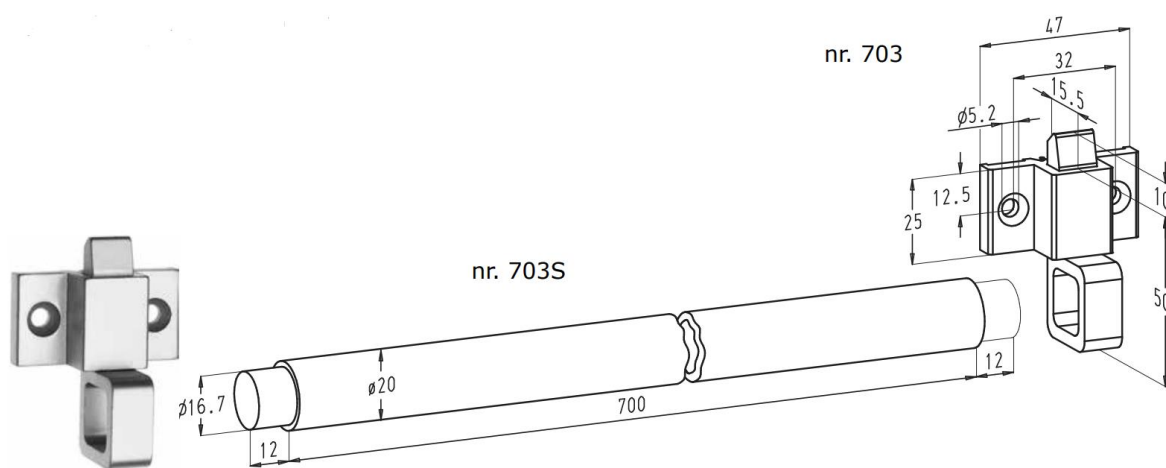

*Draaikip mogelijk.

** Draaikip en kipdraai mogelijk.

Aanbod raamgrepen

Knipslot voor valraam mogelijk tot 800mm vleugelbreedte met 1 slotje, en tot 1200mm vleugelbreedte met 2 slotjes en een verbindingsstang.

Nr 703

Nr 704-0

Vleugelmaat 801-1200mm