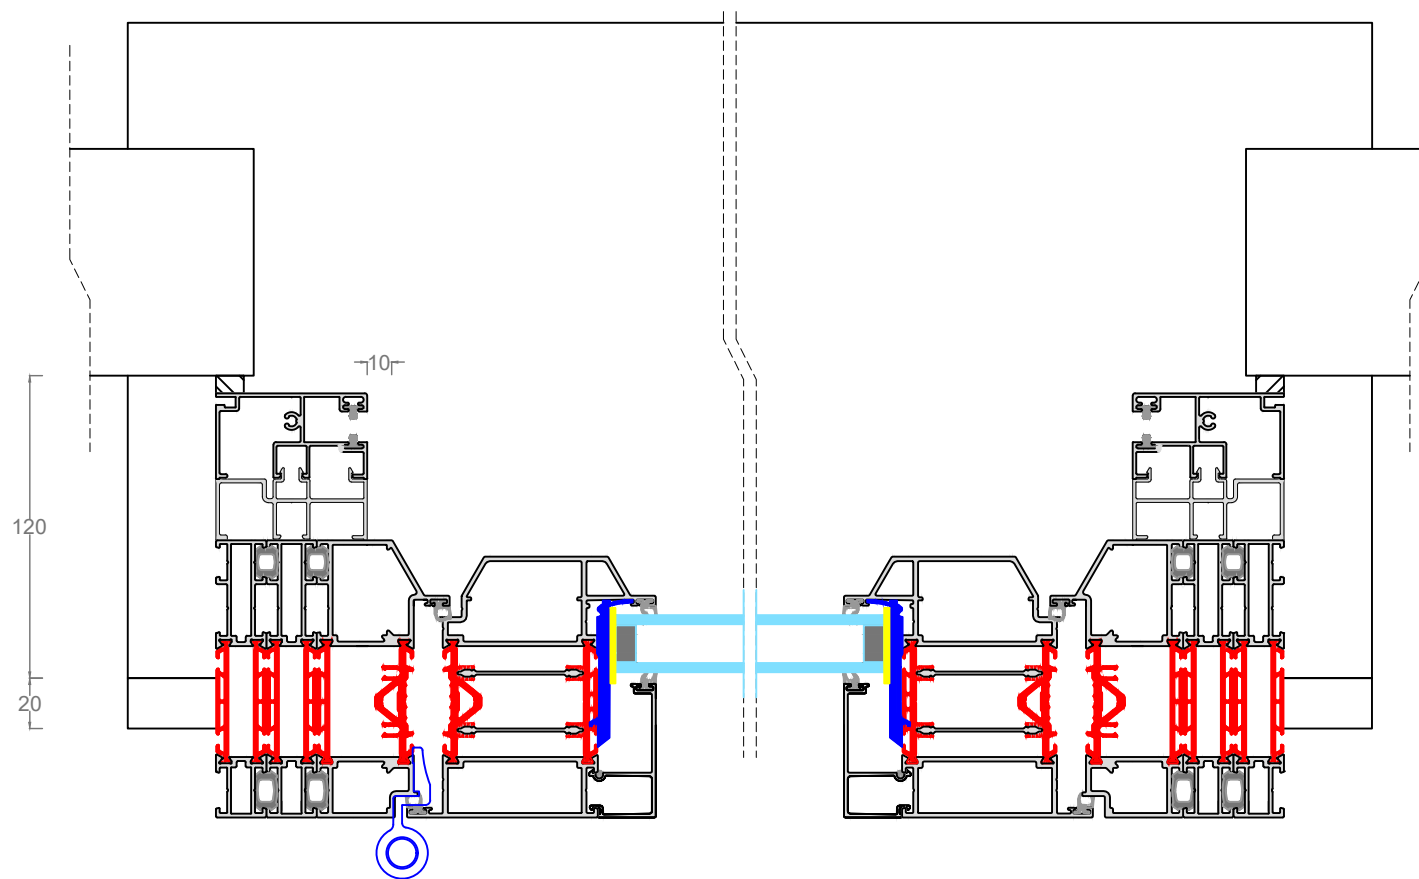

MINIMA | STEEL-PERFORMANCE deur binnendraaiend + opbouwrolluik