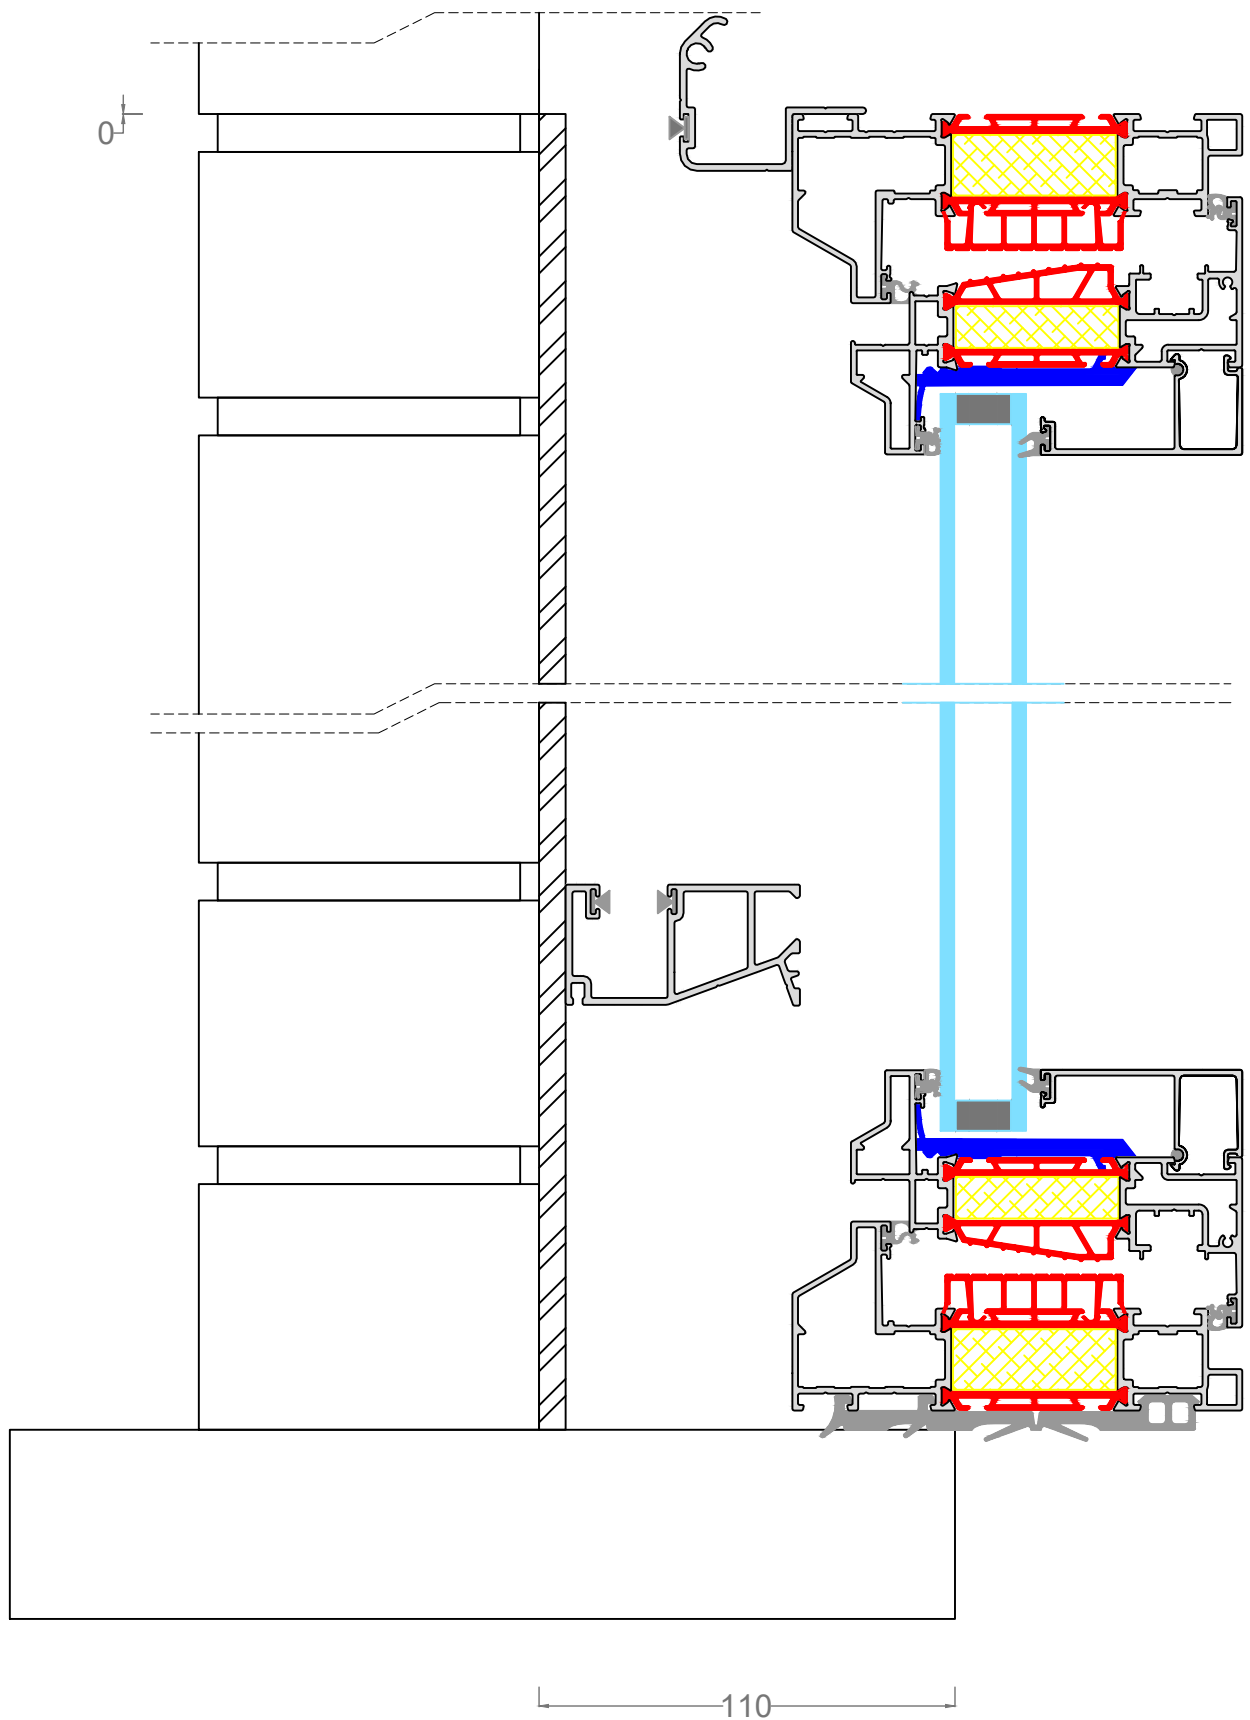

MINIMA | STEEL-PERFORMANCE + inbouwrolluik