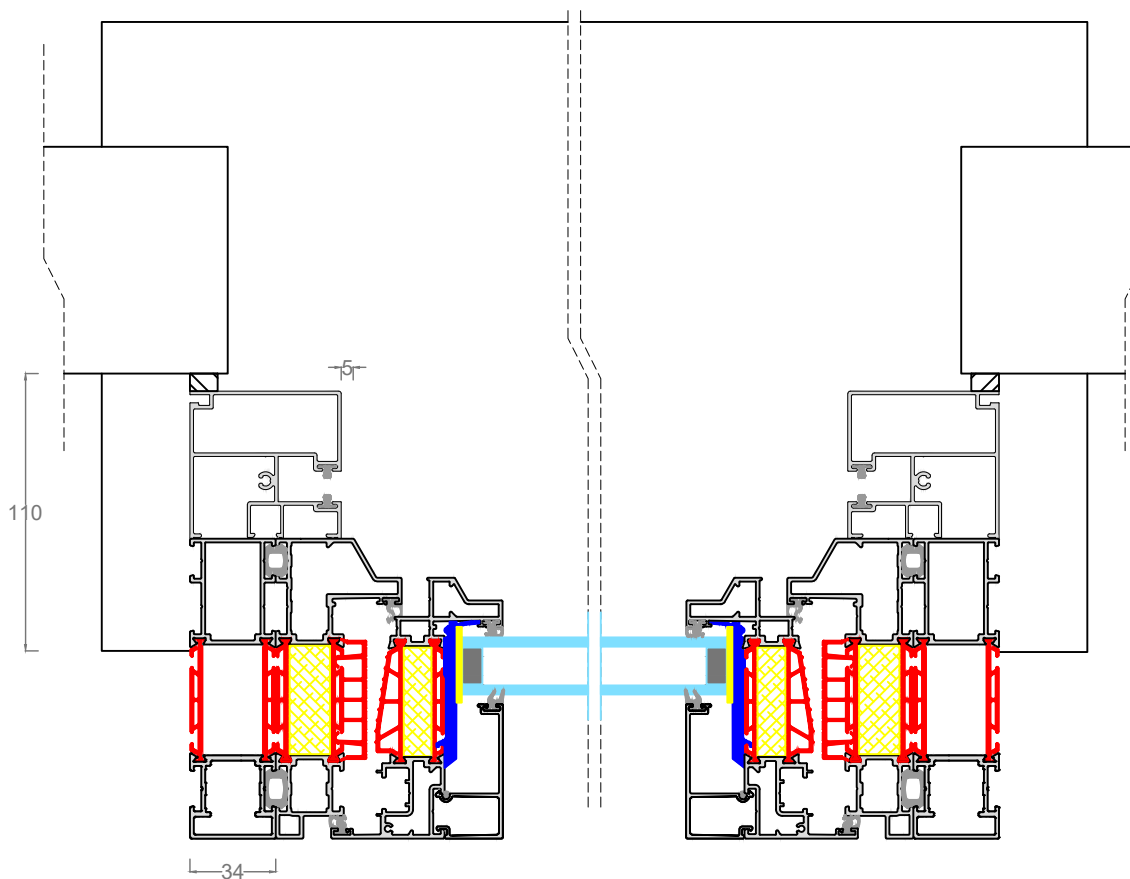

MINIMA | DESIGN-STEEL + Rolvent rolluik