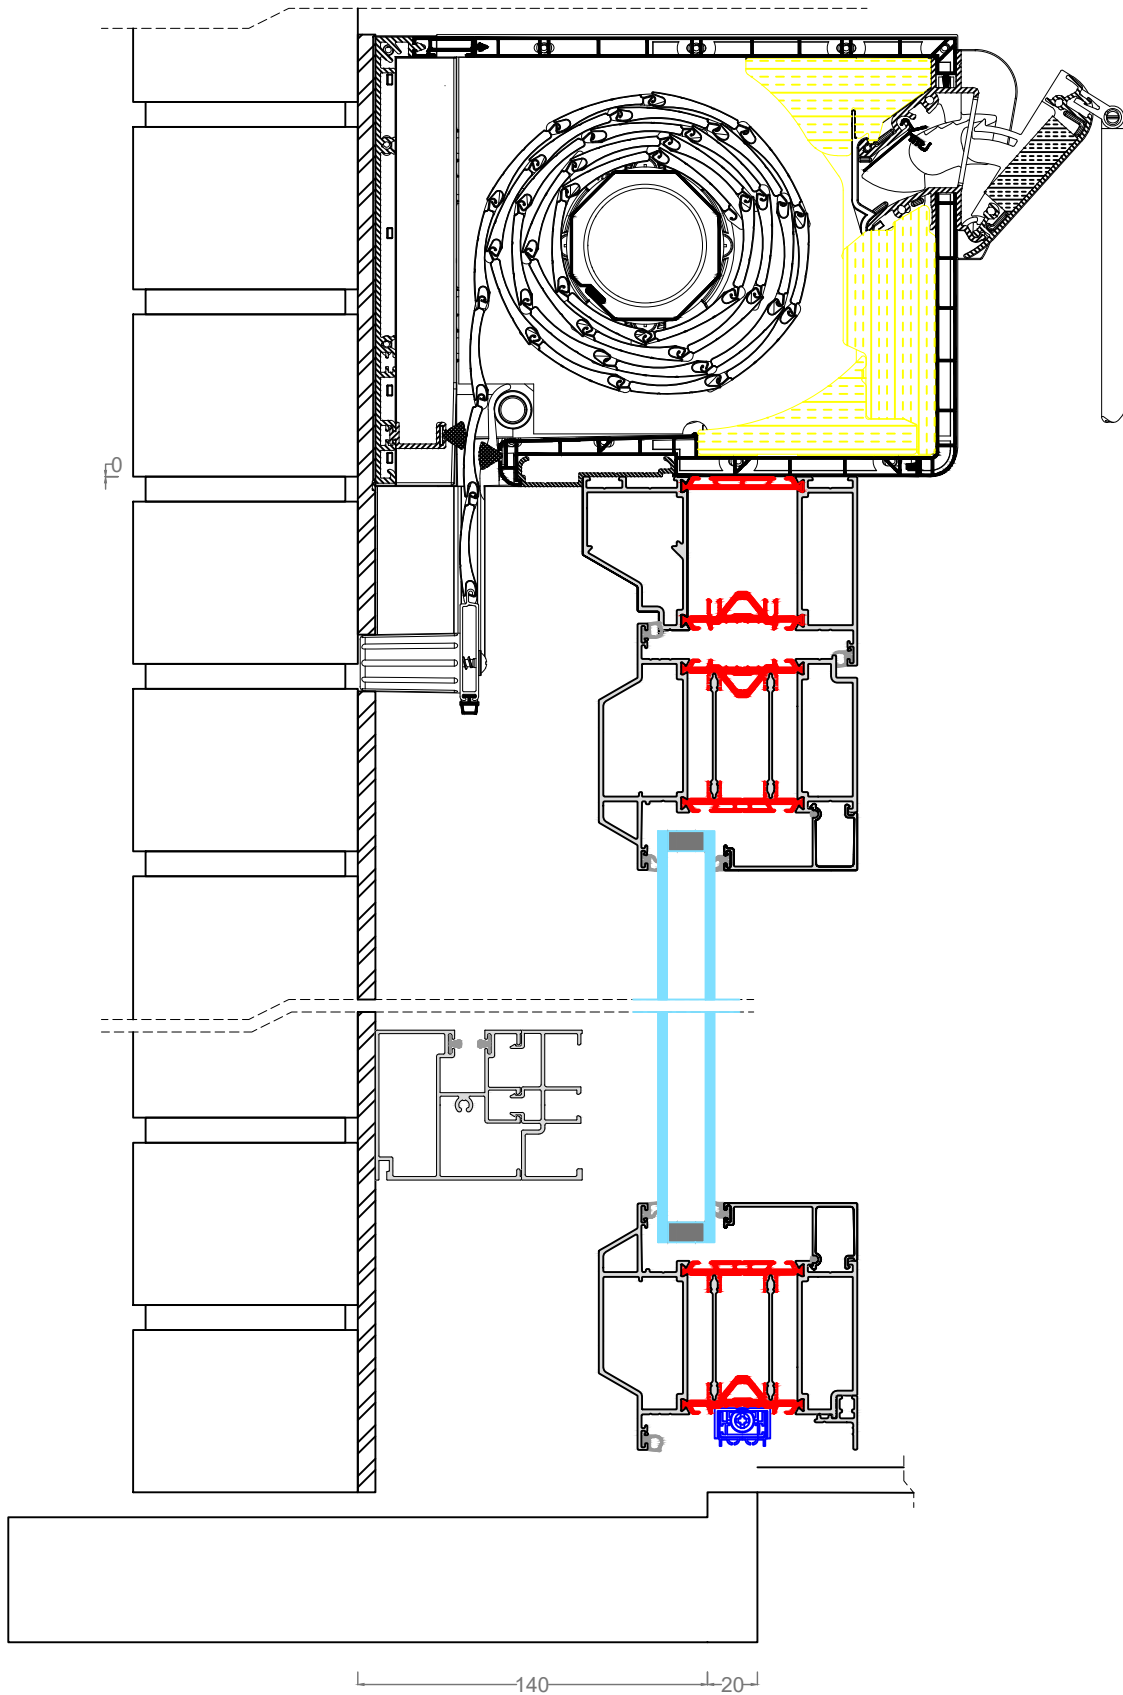

MINIMA | STEEL-PERFORMANCE Deur buitendraaiend + Rolvent rolluik