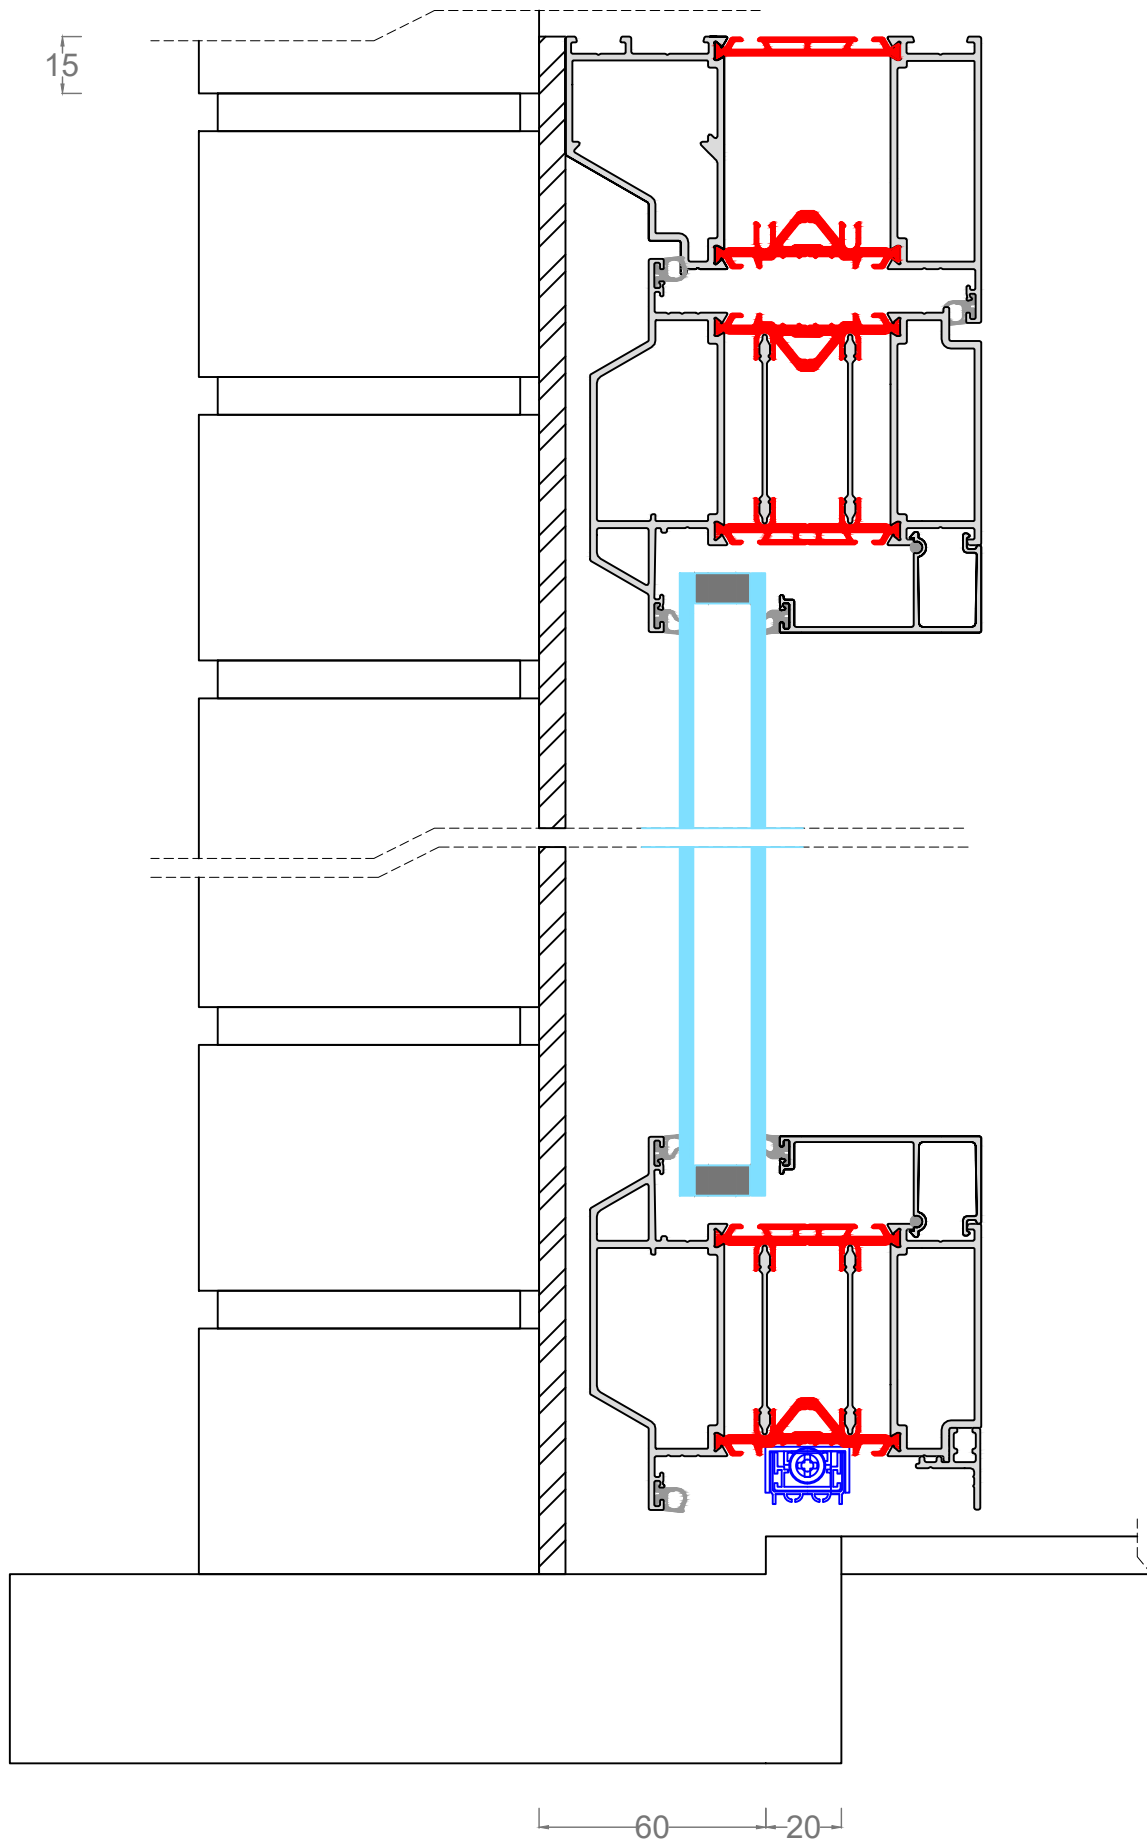

MINIMA | STEEL-PERFORMANCE Deur binnendraaiend + Rolvent screen

MINIMA | STEEL-PERFORMANCE Deur binnendraaiend + Rolvent screen

MINIMA | STEEL-PERFORMANCE Deur binnendraaiend + Zipx Zero

MINIMA | STEEL-PERFORMANCE Deur binnendraaiend + Zipx Zero