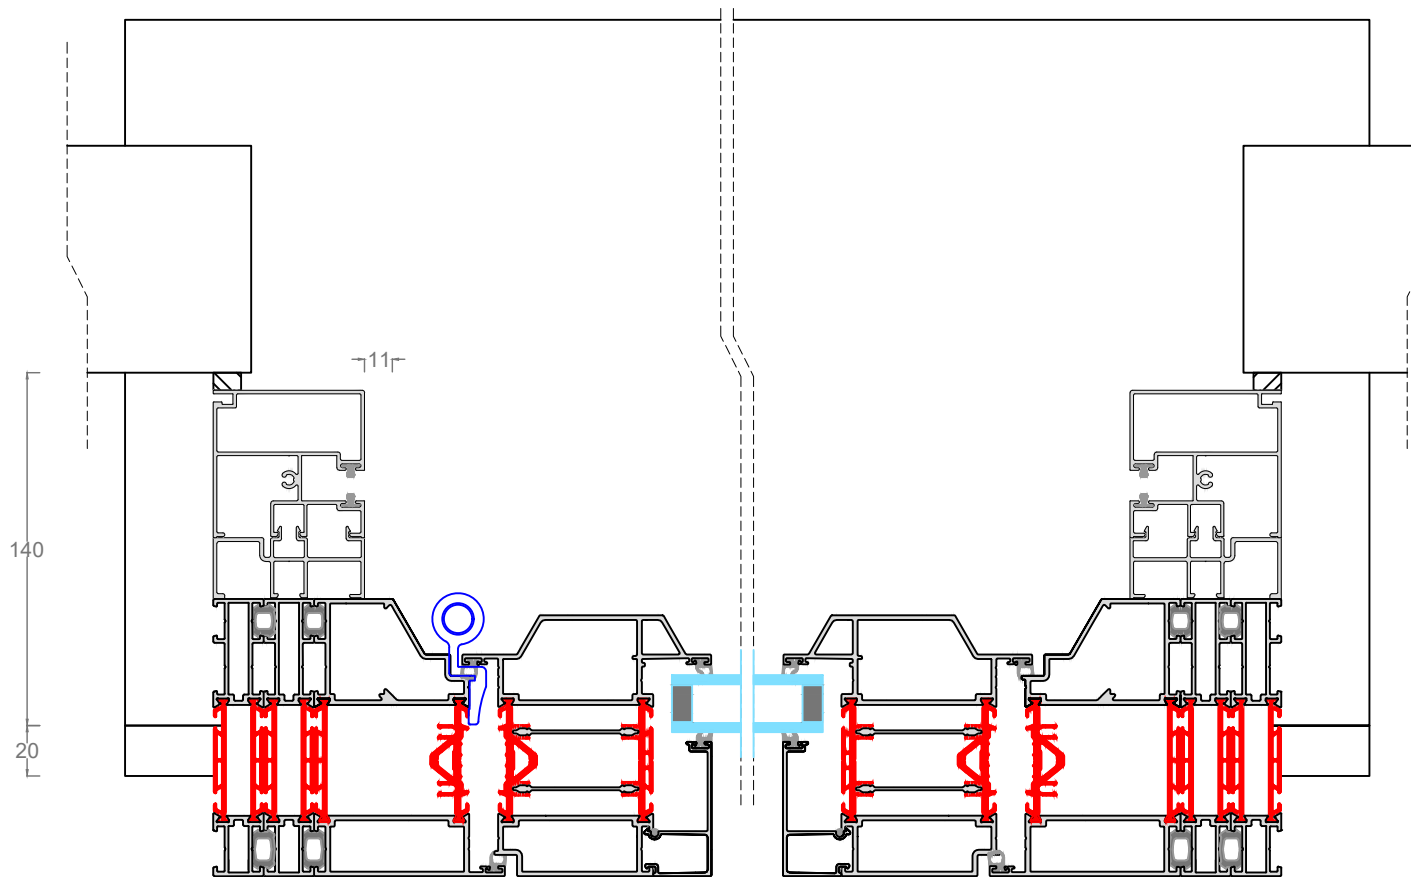

MINIMA | STEEL-PERFORMANCE Deur buitendraaiend + Rolvent rolluik