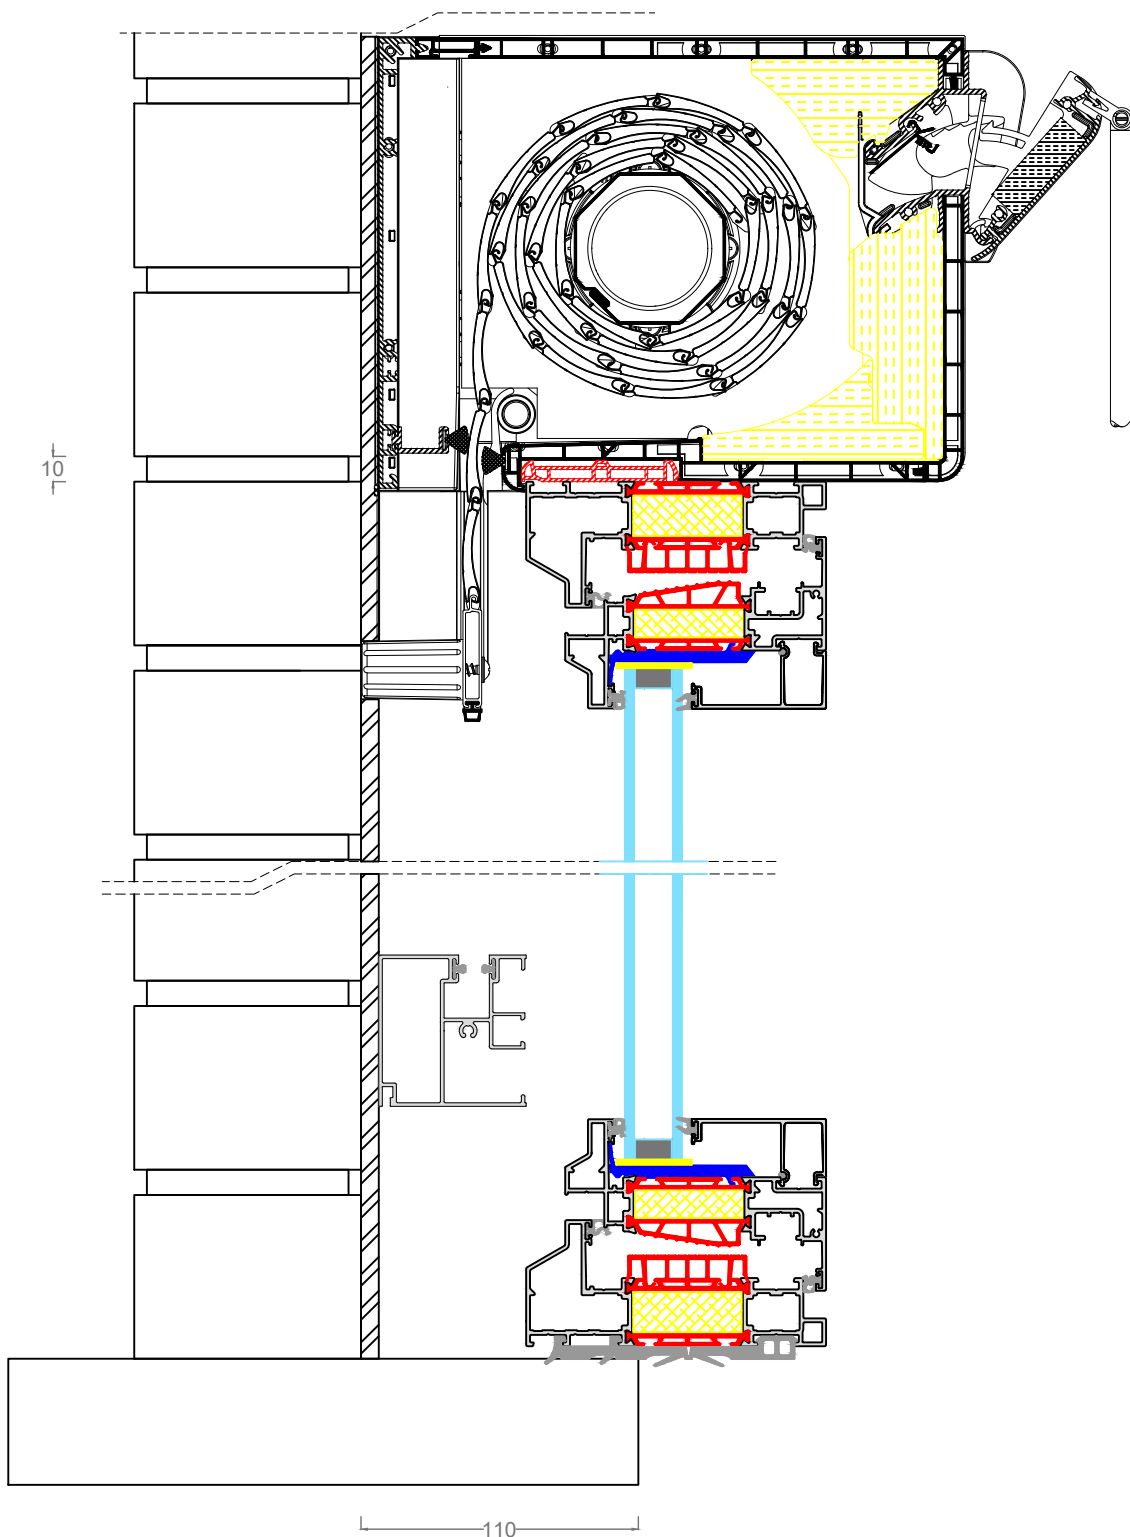

MINIMA | STEEL-PERFORMANCE + Rolvent rolluik