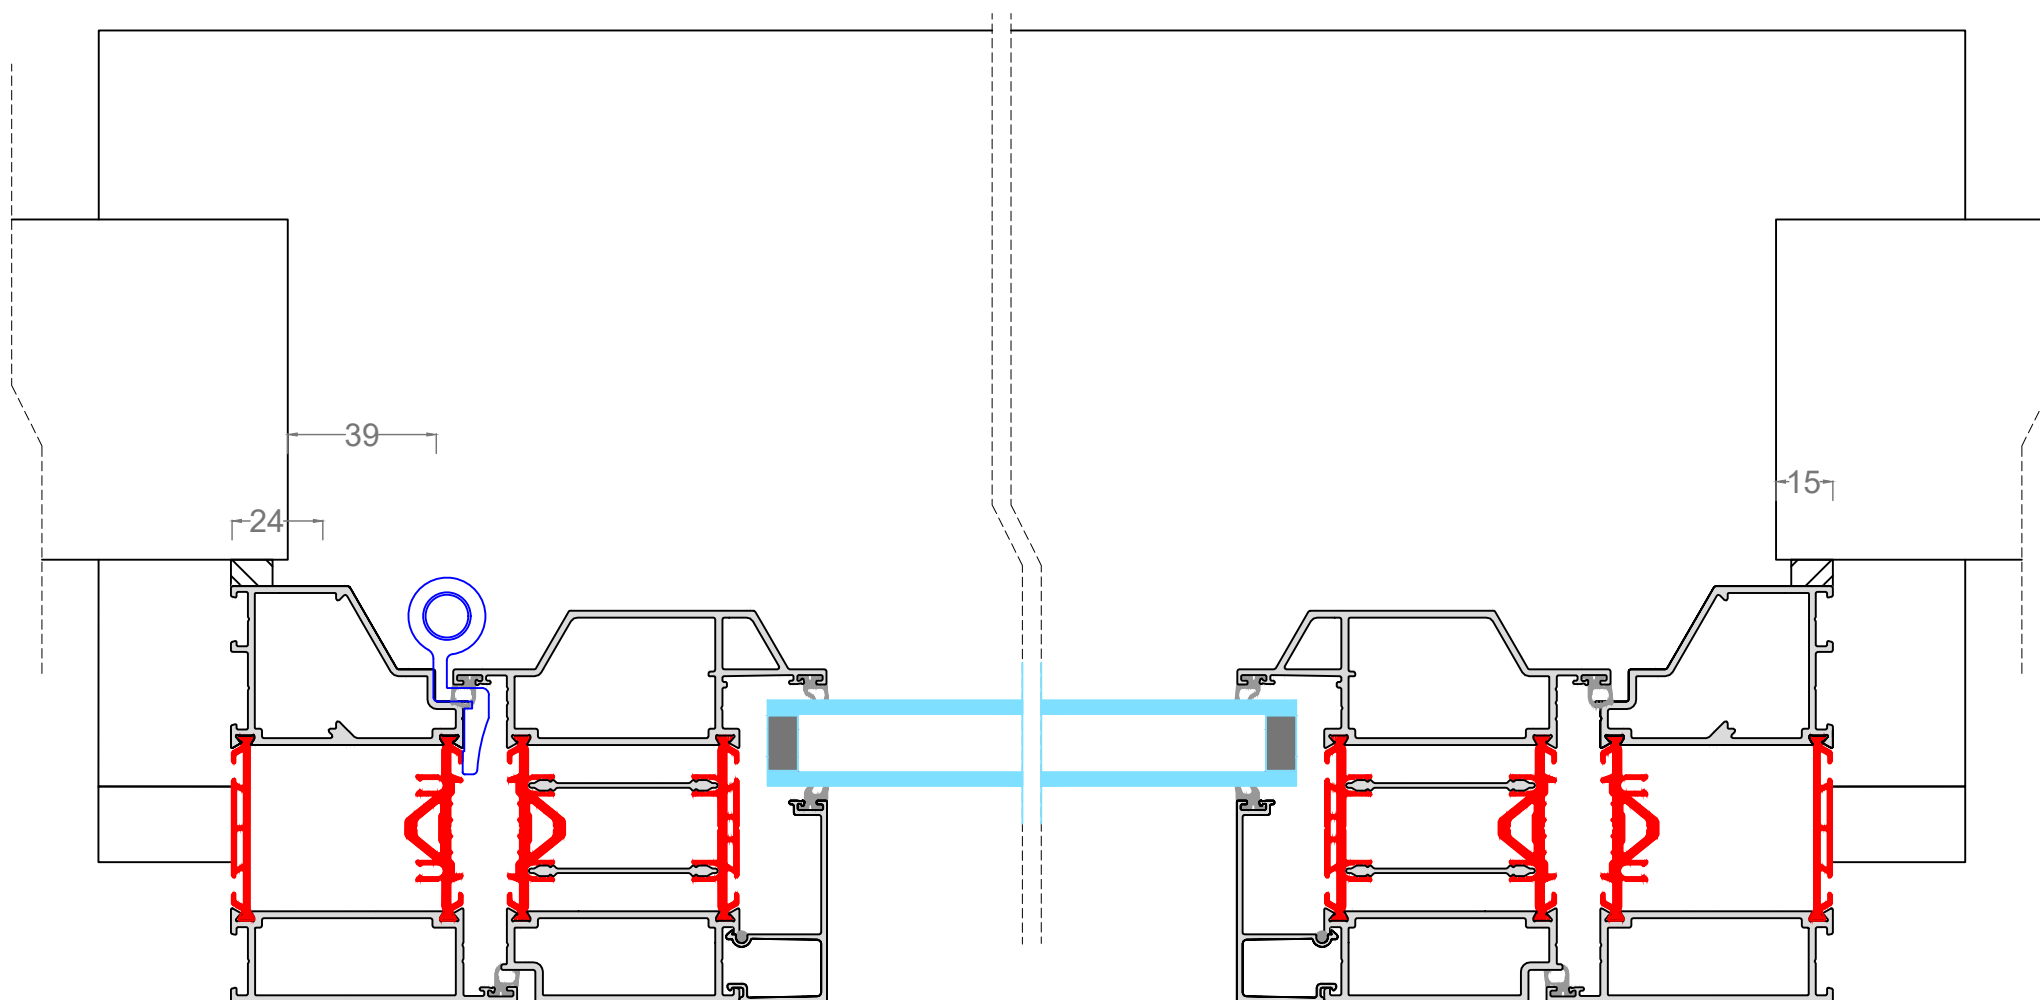

MINIMA | STEEL-PERFORMANCE Deur buitendraaiend