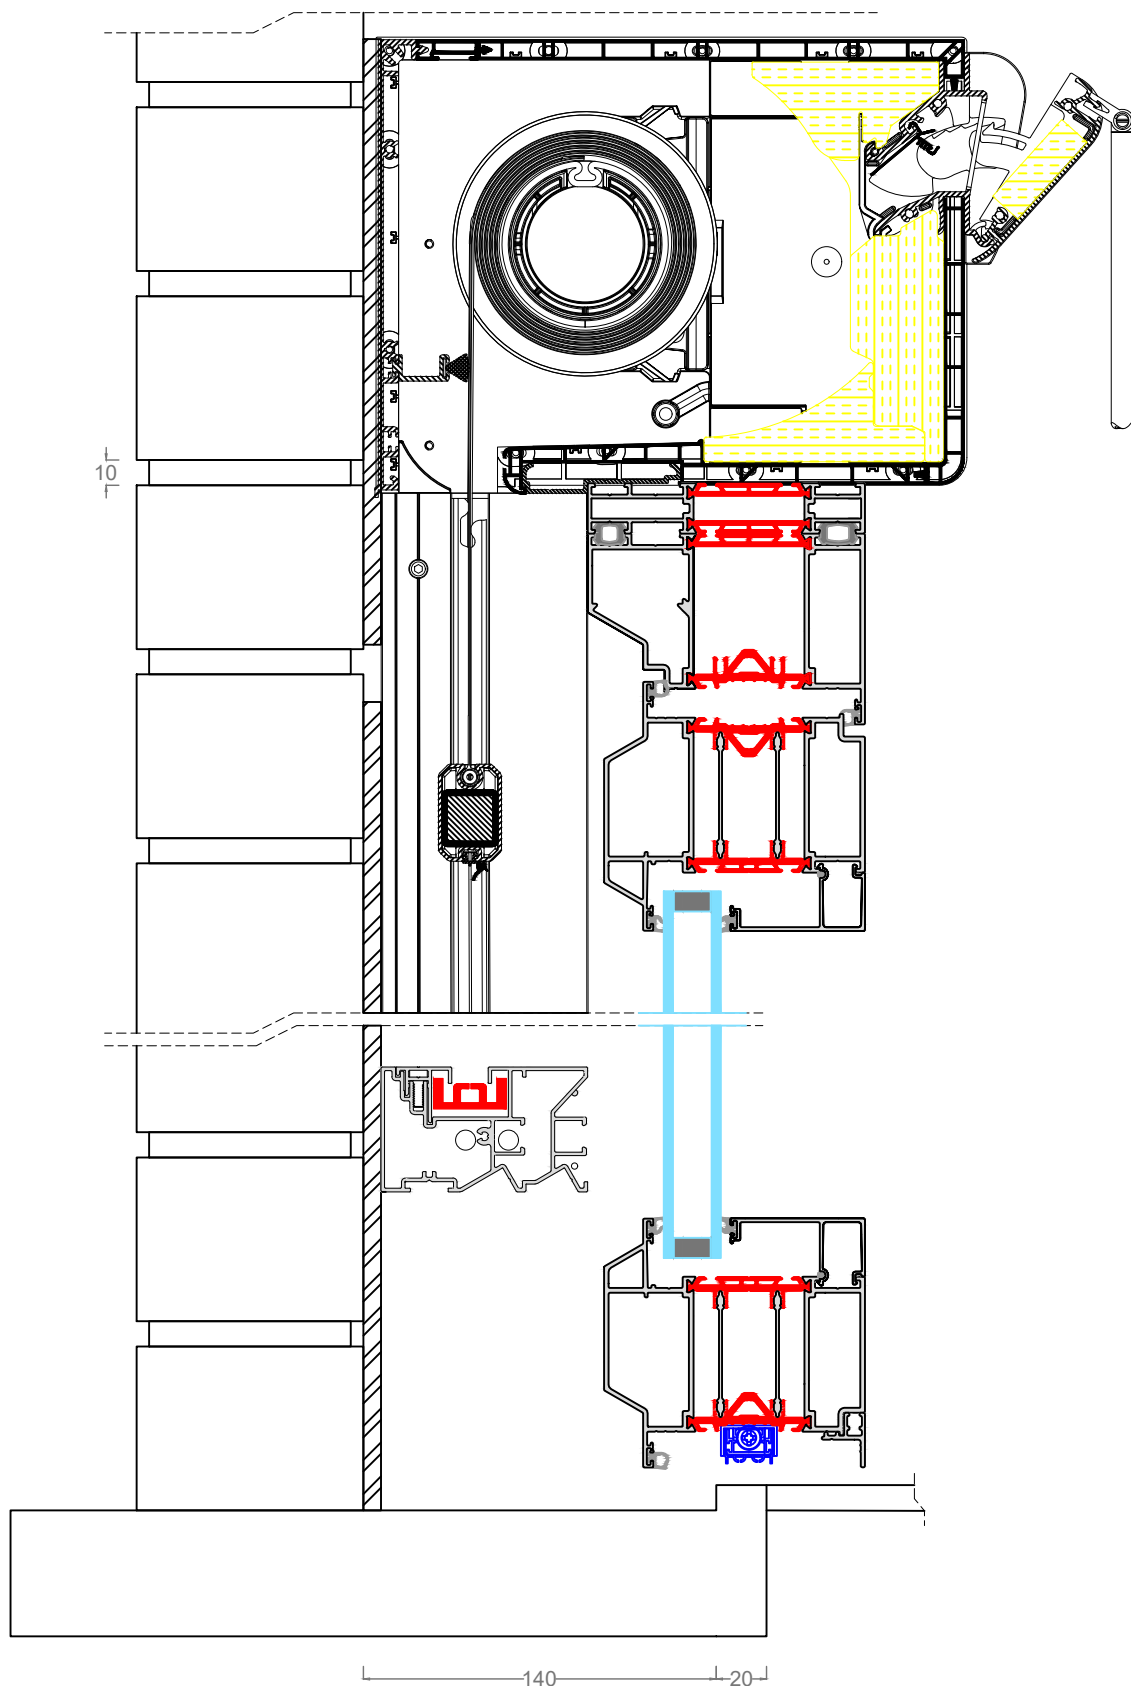

MINIMA | STEEL-PERFORMANCE Deur binnendraaiend + Rolvent screen

MINIMA | STEEL-PERFORMANCE Deur binnendraaiend + Rolvent screen

MINIMA | STEEL-PERFORMANCE Deur binnendraaiend + Zipx Zero

MINIMA | STEEL-PERFORMANCE Deur binnendraaiend + Zipx Zero

MINIMA | STEEL-PERFORMANCE deur buitendraaiend + opbouwrolluik

MINIMA | STEEL-PERFORMANCE deur buitendraaiend + opbouwrolluik

MINIMA | STEEL-PERFORMANCE Deur buitendraaiend + Rolvent rolluik

MINIMA | STEEL-PERFORMANCE Deur buitendraaiend + Rolvent rolluik

MINIMA | STEEL-PERFORMANCE Deur buitendraaiend + Rolvent screen

MINIMA | STEEL-PERFORMANCE Deur buitendraaiend + Rolvent screen

MINIMA | STEEL-PERFORMANCE Deur buitendraaiend + Zipx Zero

MINIMA | STEEL-PERFORMANCE Deur buitendraaiend + Zipx Zero