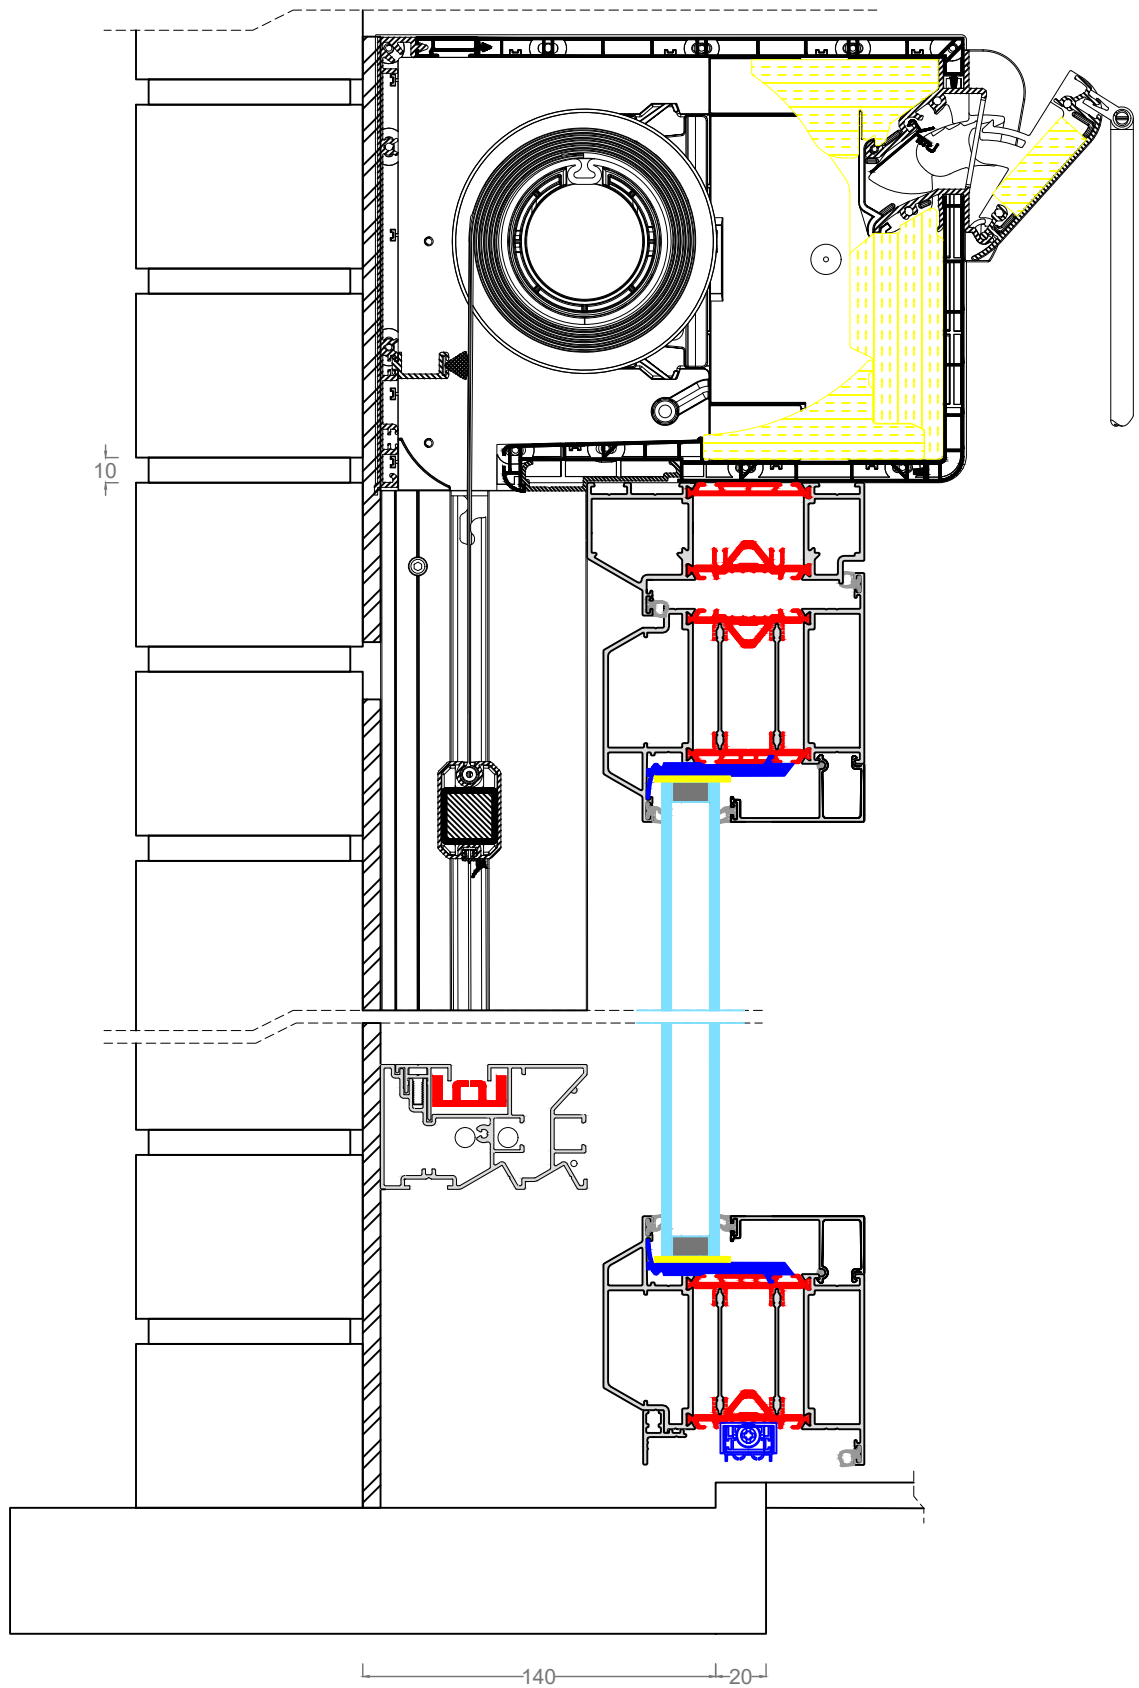

MINIMA | STEEL-PERFORMANCE deur binnendraaiend + opbouwrolluik

MINIMA | STEEL-PERFORMANCE deur binnendraaiend + opbouwrolluik

MINIMA | STEEL-PERFORMANCE Deur binnendraaiend + Rolvent rolluik

MINIMA | STEEL-PERFORMANCE Deur binnendraaiend + Rolvent rolluik

MINIMA | STEEL-PERFORMANCE Deur binnendraaiend + Rolvent screen

MINIMA | STEEL-PERFORMANCE Deur binnendraaiend + Rolvent screen

MINIMA | STEEL-PERFORMANCE Deur binnendraaiend + Zipx Zero

MINIMA | STEEL-PERFORMANCE Deur binnendraaiend + Zipx Zero