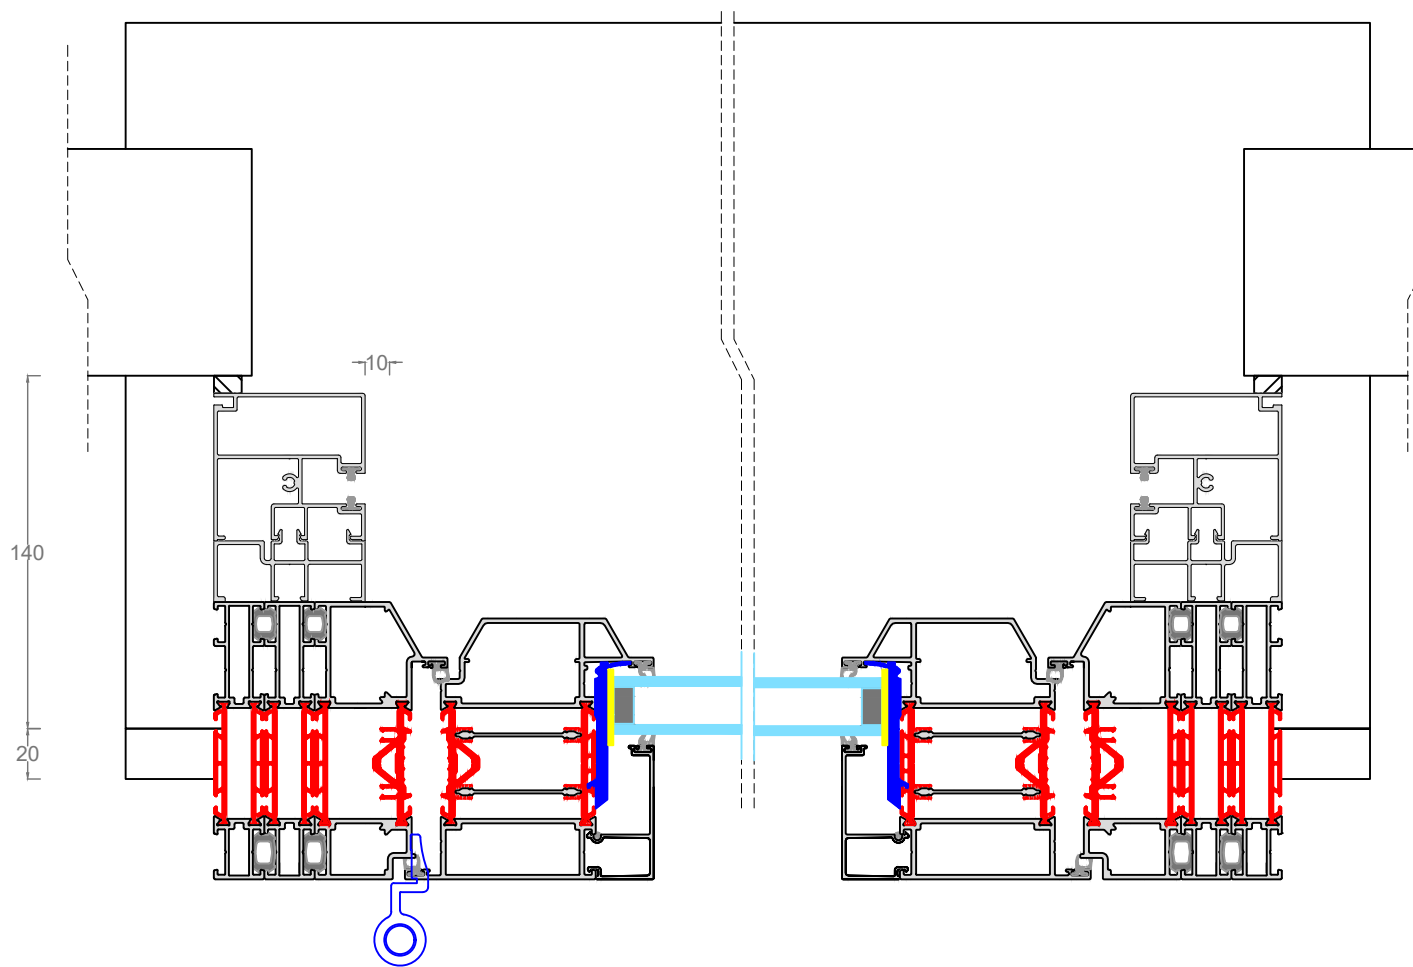

MINIMA | STEEL-PERFORMANCE Deur binnendraaiend + Rolvent rolluik