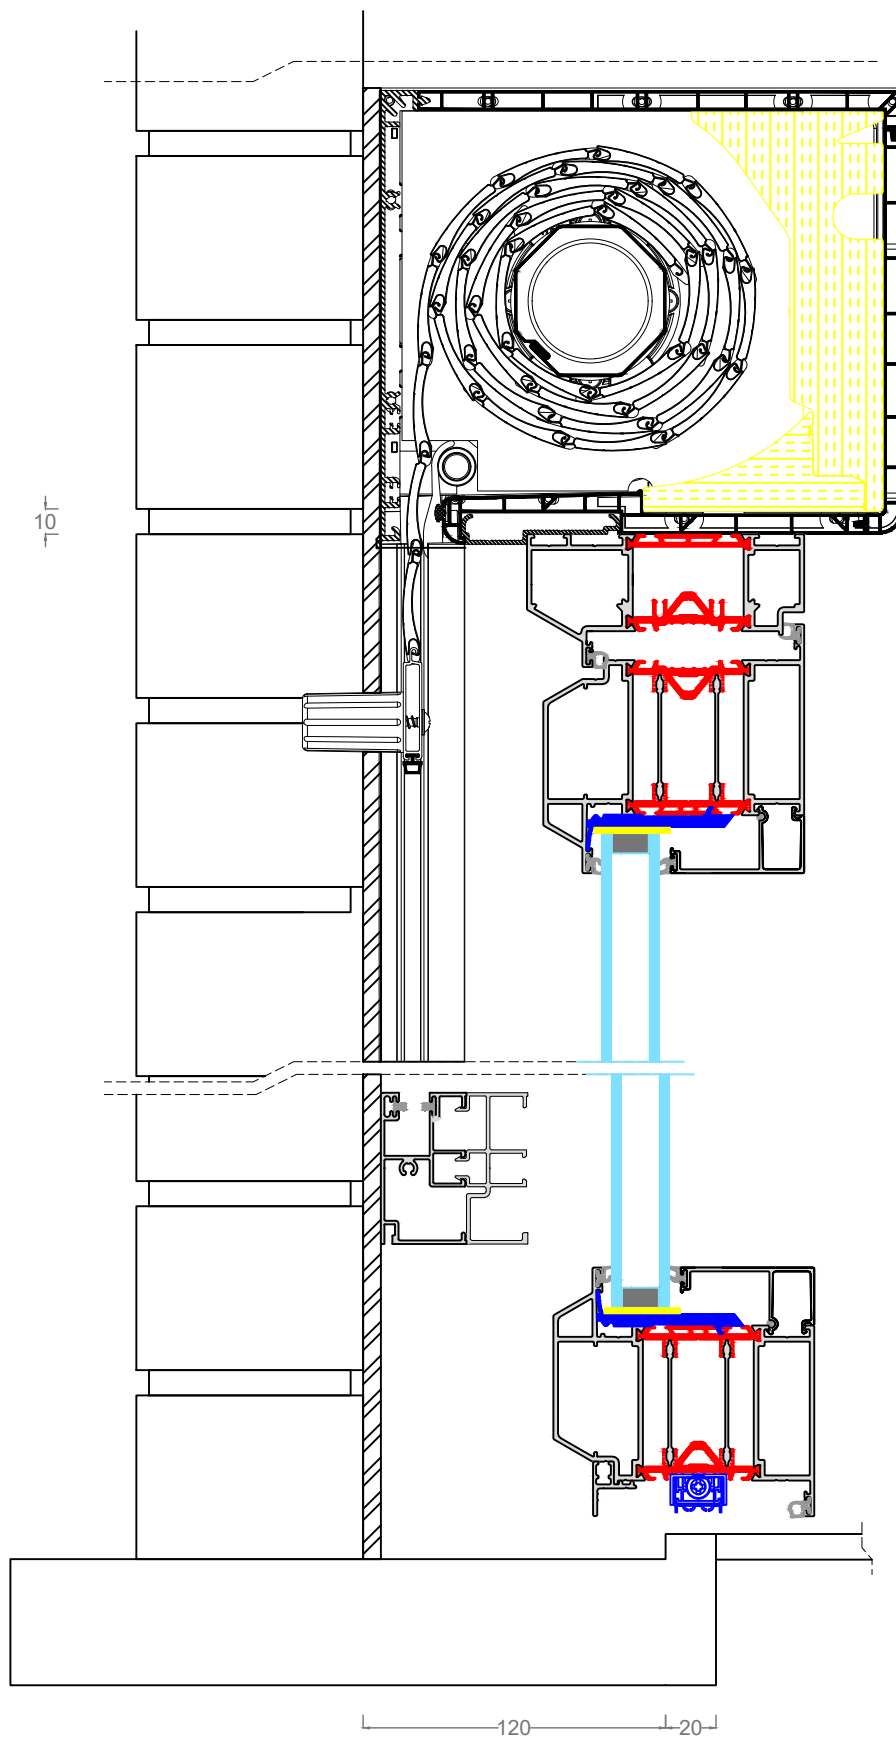

MINIMA | STEEL-PERFORMANCE deur binnendraaiend + opbouwrolluik

MINIMA | STEEL-PERFORMANCE deur binnendraaiend + opbouwrolluik

MINIMA | STEEL-PERFORMANCE Deur binnendraaiend + Rolvent rolluik

MINIMA | STEEL-PERFORMANCE Deur binnendraaiend + Rolvent rolluik

MINIMA | STEEL-PERFORMANCE Deur binnendraaiend + Rolvent screen

MINIMA | STEEL-PERFORMANCE Deur binnendraaiend + Rolvent screen

MINIMA | STEEL-PERFORMANCE Deur binnendraaiend + Zipx Zero

MINIMA | STEEL-PERFORMANCE Deur binnendraaiend + Zipx Zero