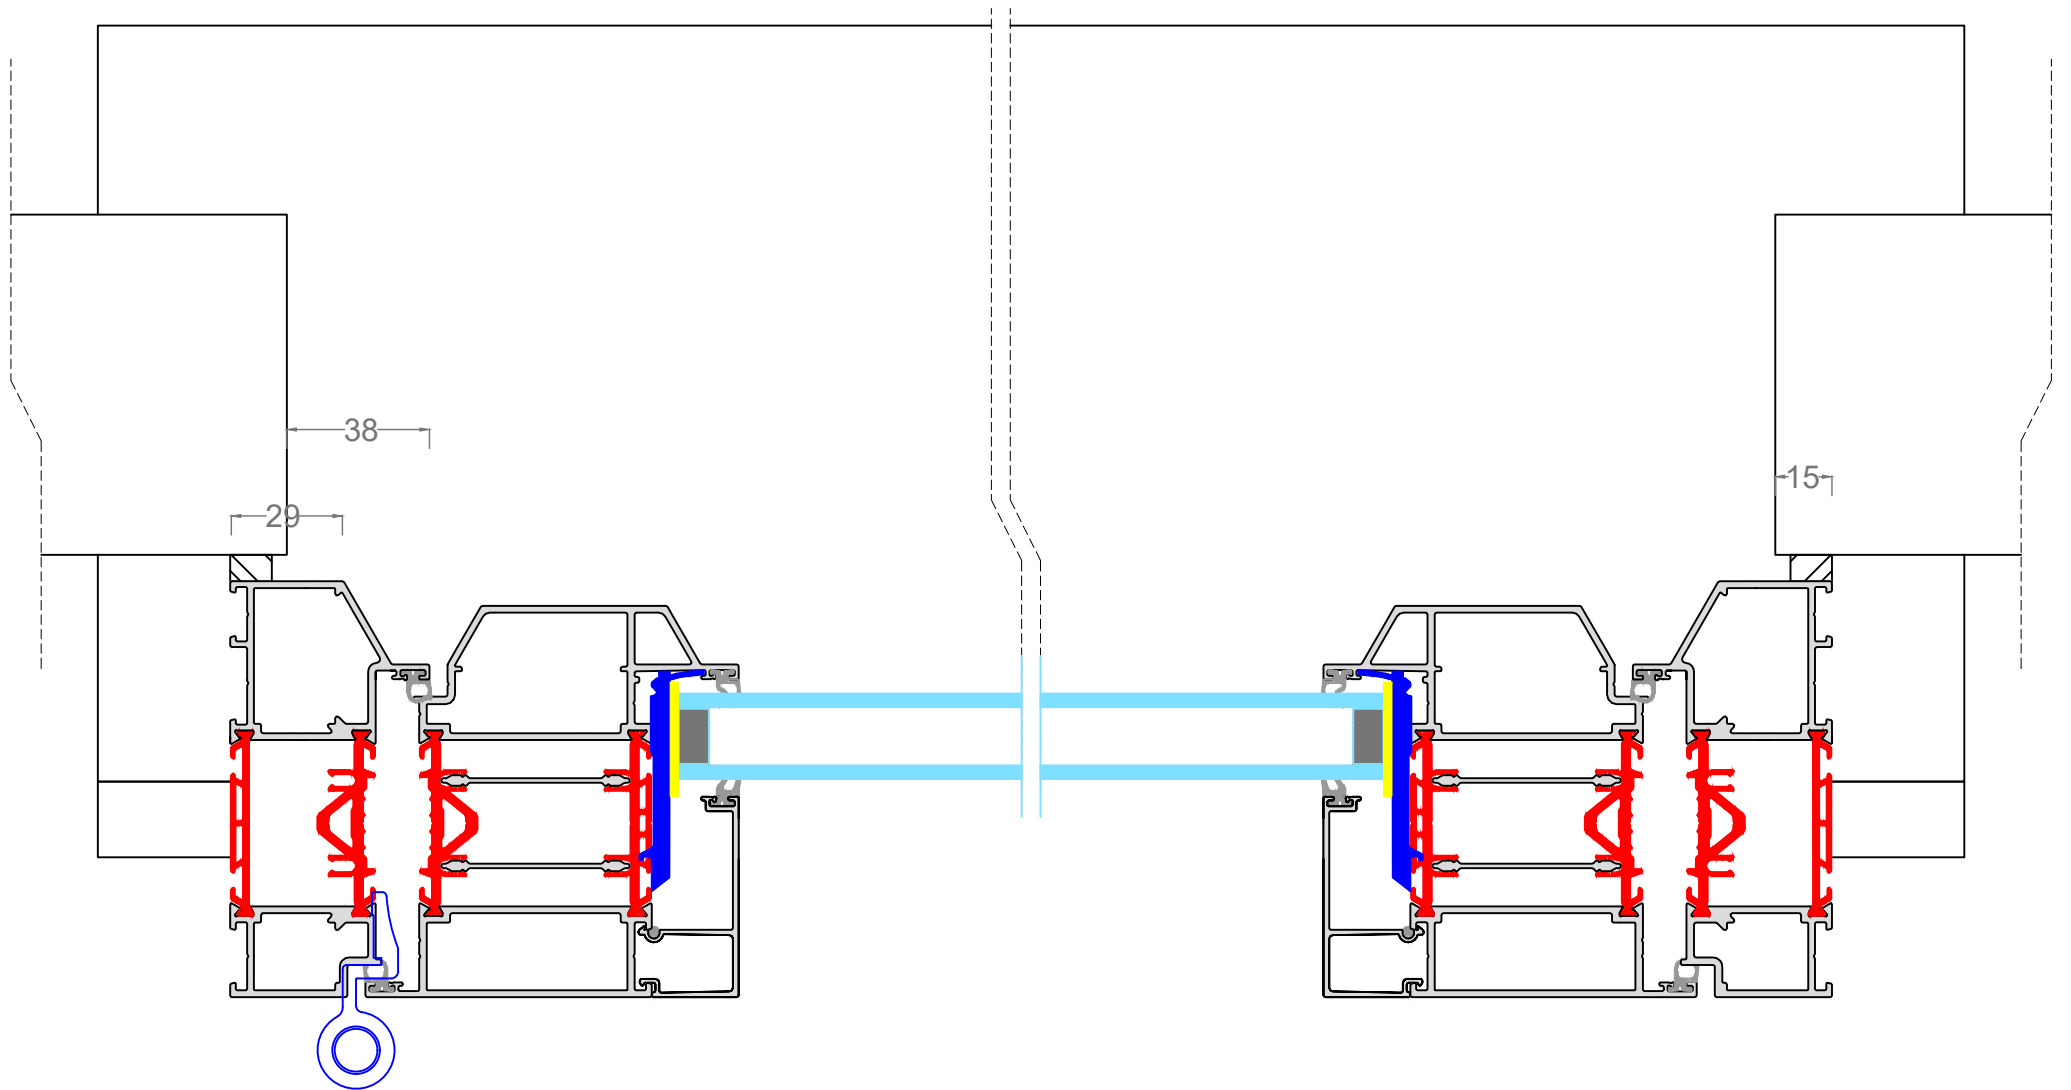

MINIMA | STEEL-PERFORMANCE Deur binnendraaiend