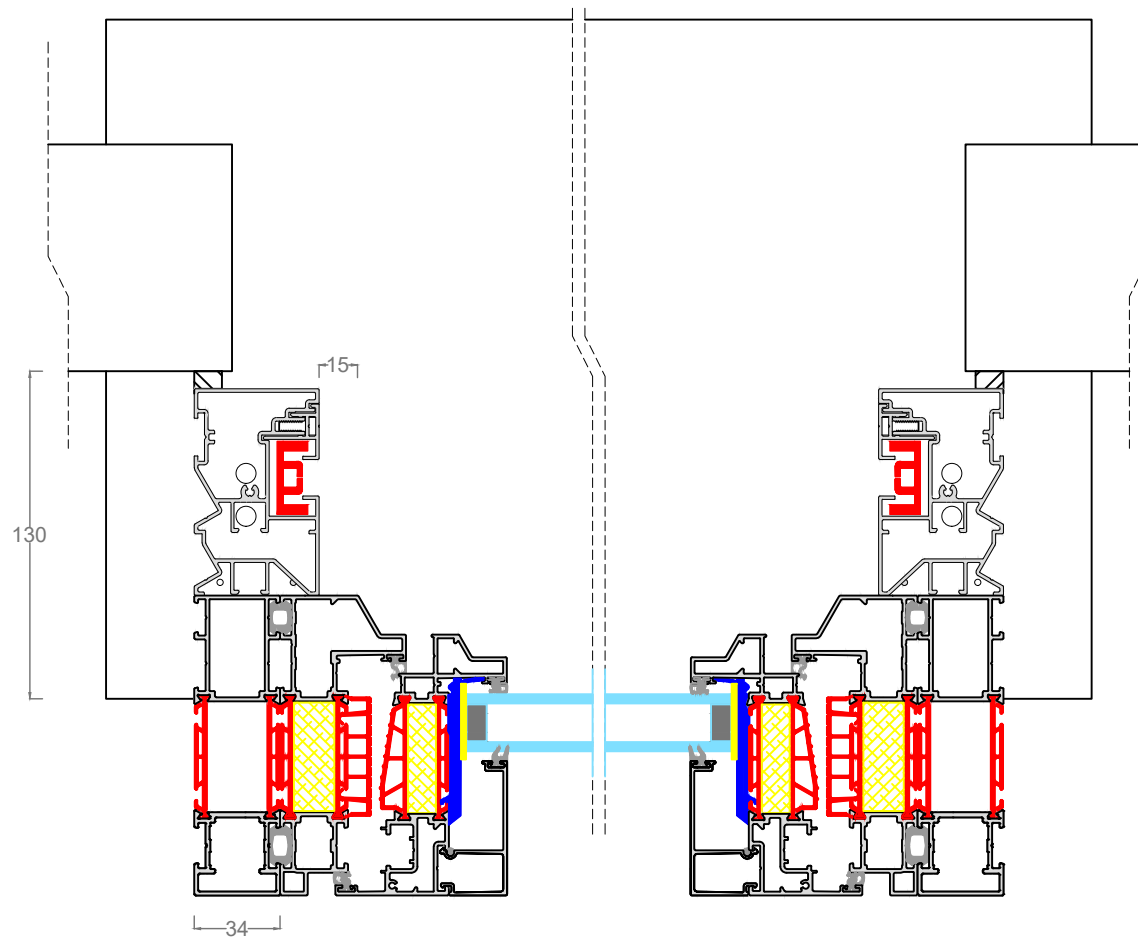

MINIMA | STEEL-PERFORMANCE + Rolvent screen