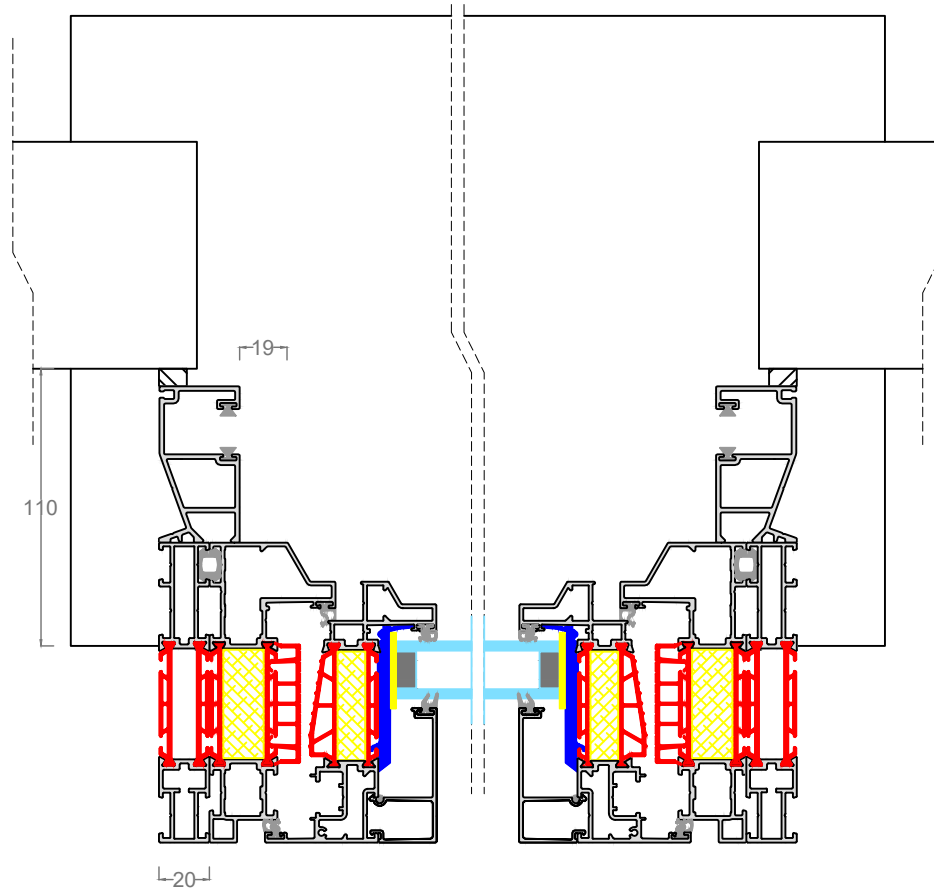

MINIMA | STEEL-PERFORMANCE + inbouwrolluik