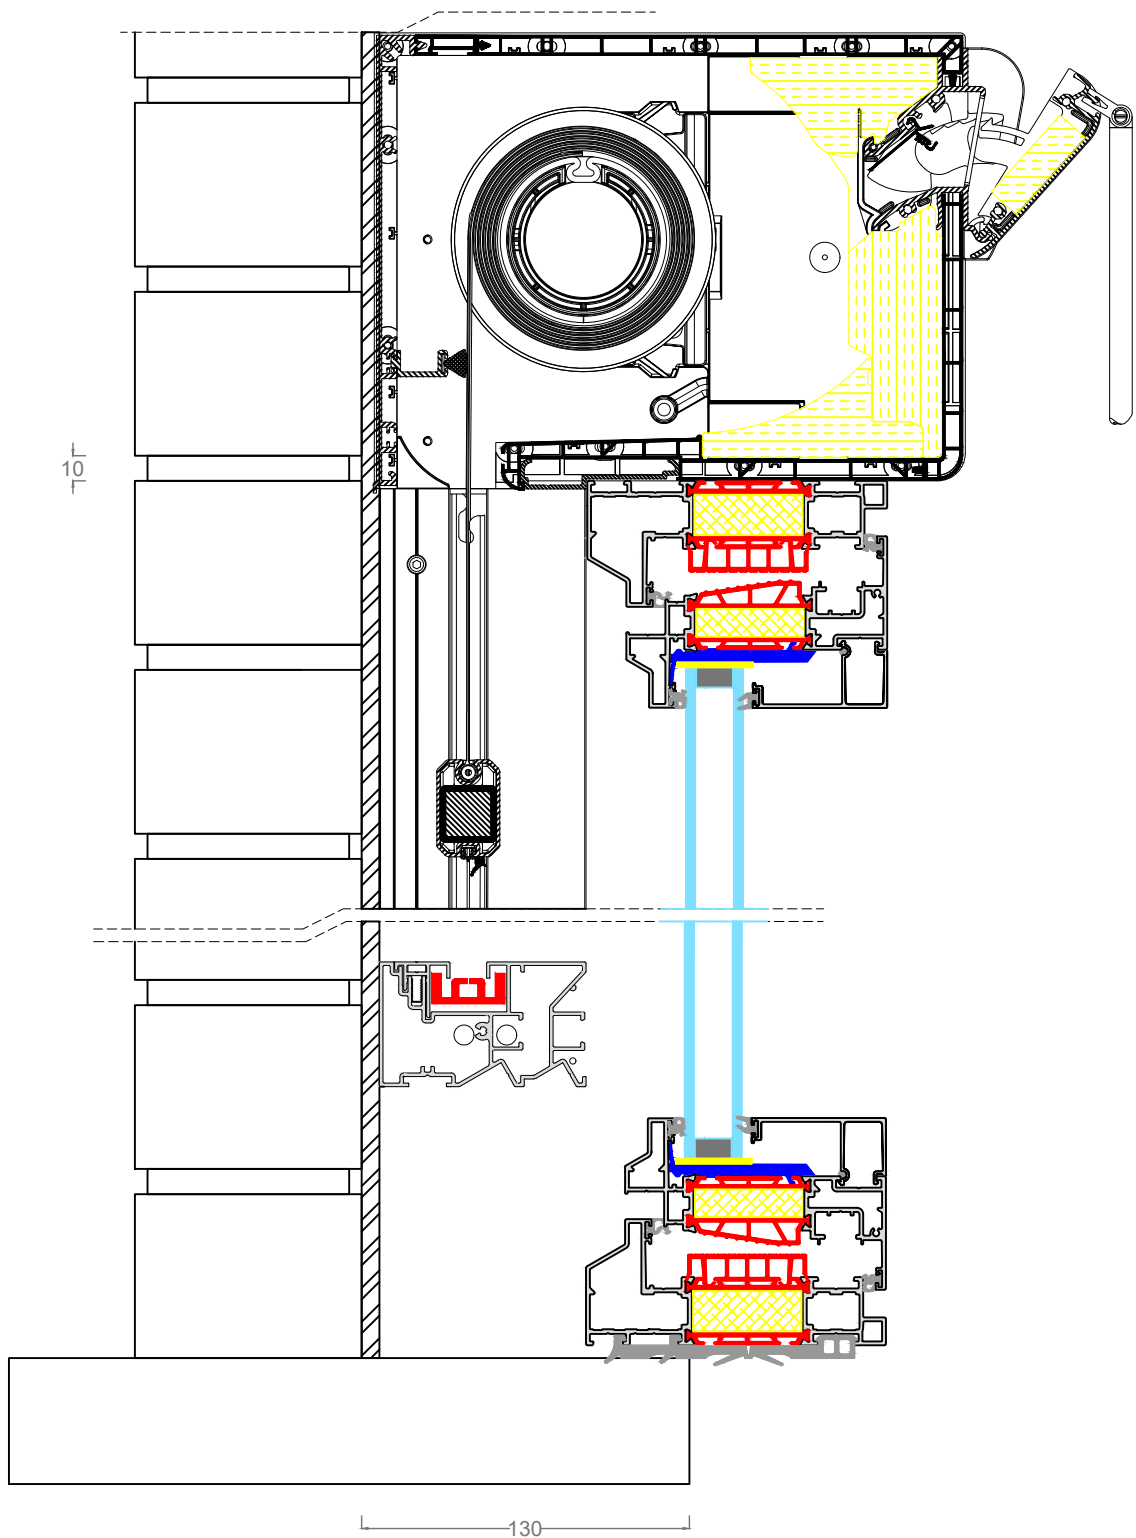

MINIMA | STEEL-PERFORMANCE + Rolvent screen