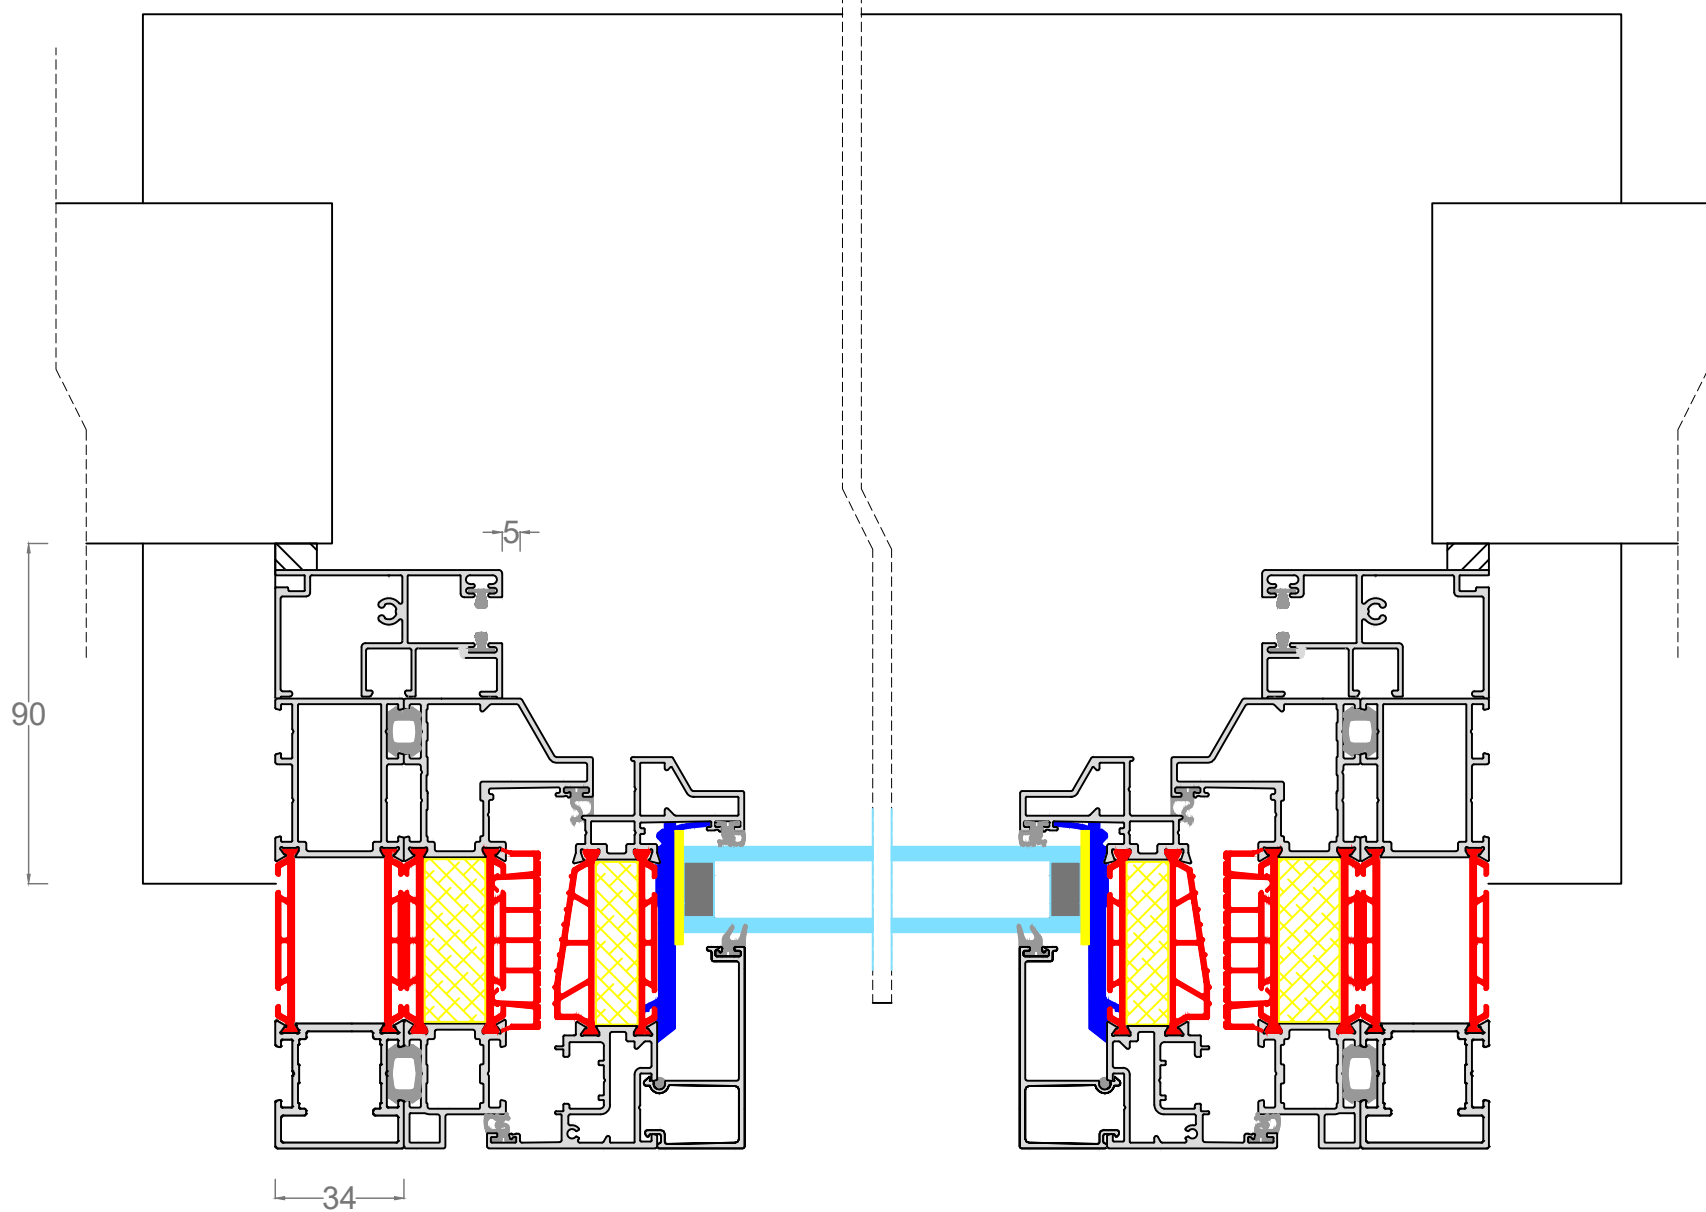

MINIMA | STEEL-PERFORMANCE + opbouwrolluik