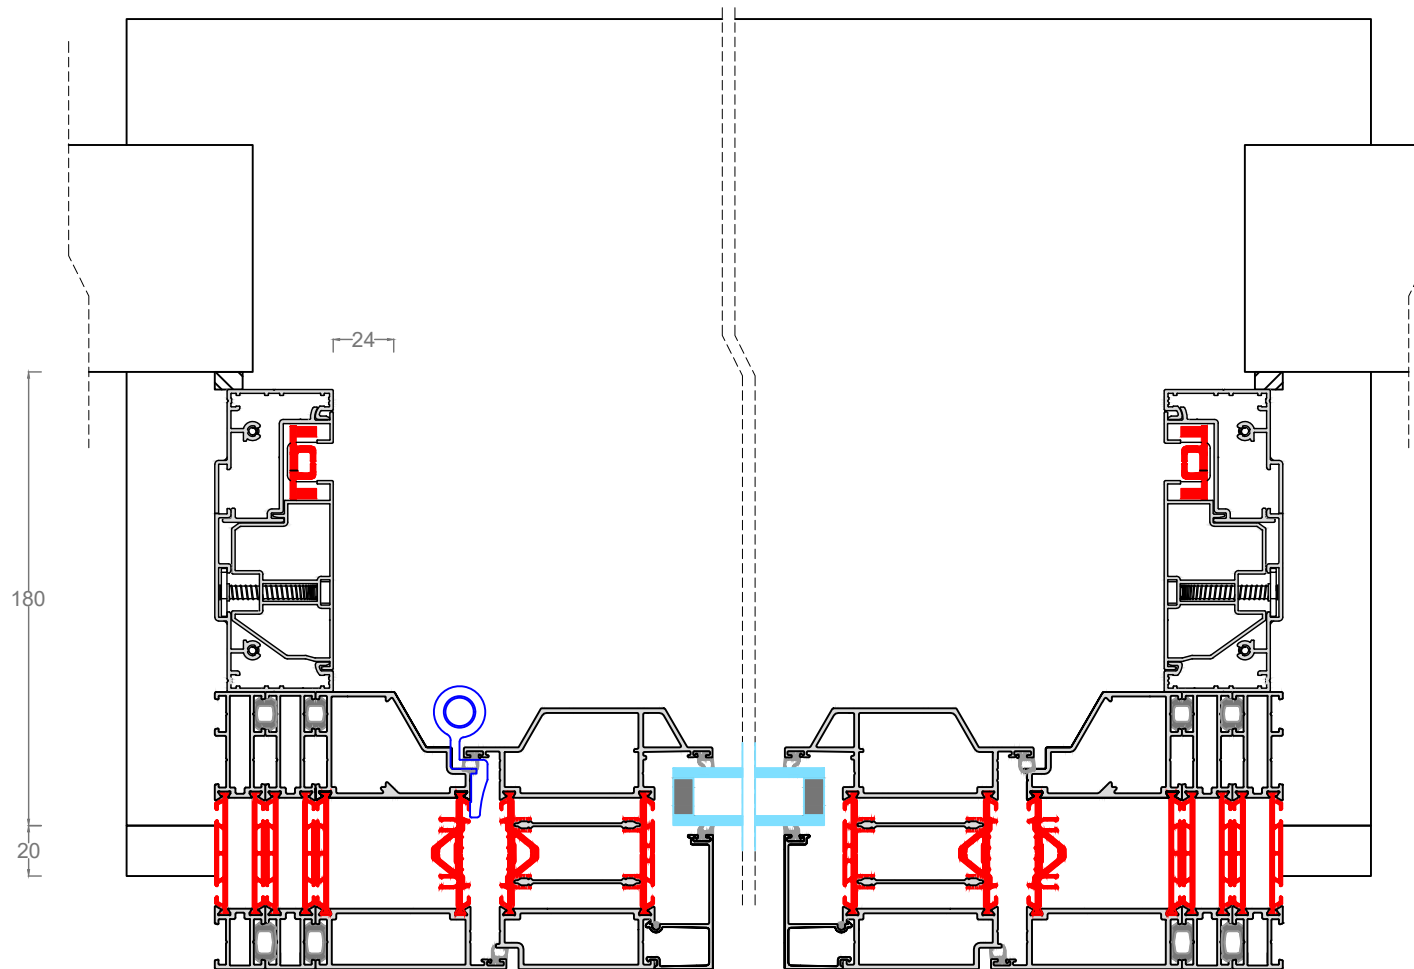

MINIMA | STEEL-PERFORMANCE deur buitendraaiend + opbouwrolluik

MINIMA | STEEL-PERFORMANCE deur buitendraaiend + opbouwrolluik

MINIMA | STEEL-PERFORMANCE Deur buitendraaiend + Rolvent rolluik

MINIMA | STEEL-PERFORMANCE Deur buitendraaiend + Rolvent rolluik

MINIMA | STEEL-PERFORMANCE Deur buitendraaiend + Rolvent screen

MINIMA | STEEL-PERFORMANCE Deur buitendraaiend + Rolvent screen

MINIMA | STEEL-PERFORMANCE Deur buitendraaiend + Zipx Zero

MINIMA | STEEL-PERFORMANCE Deur buitendraaiend + Zipx Zero