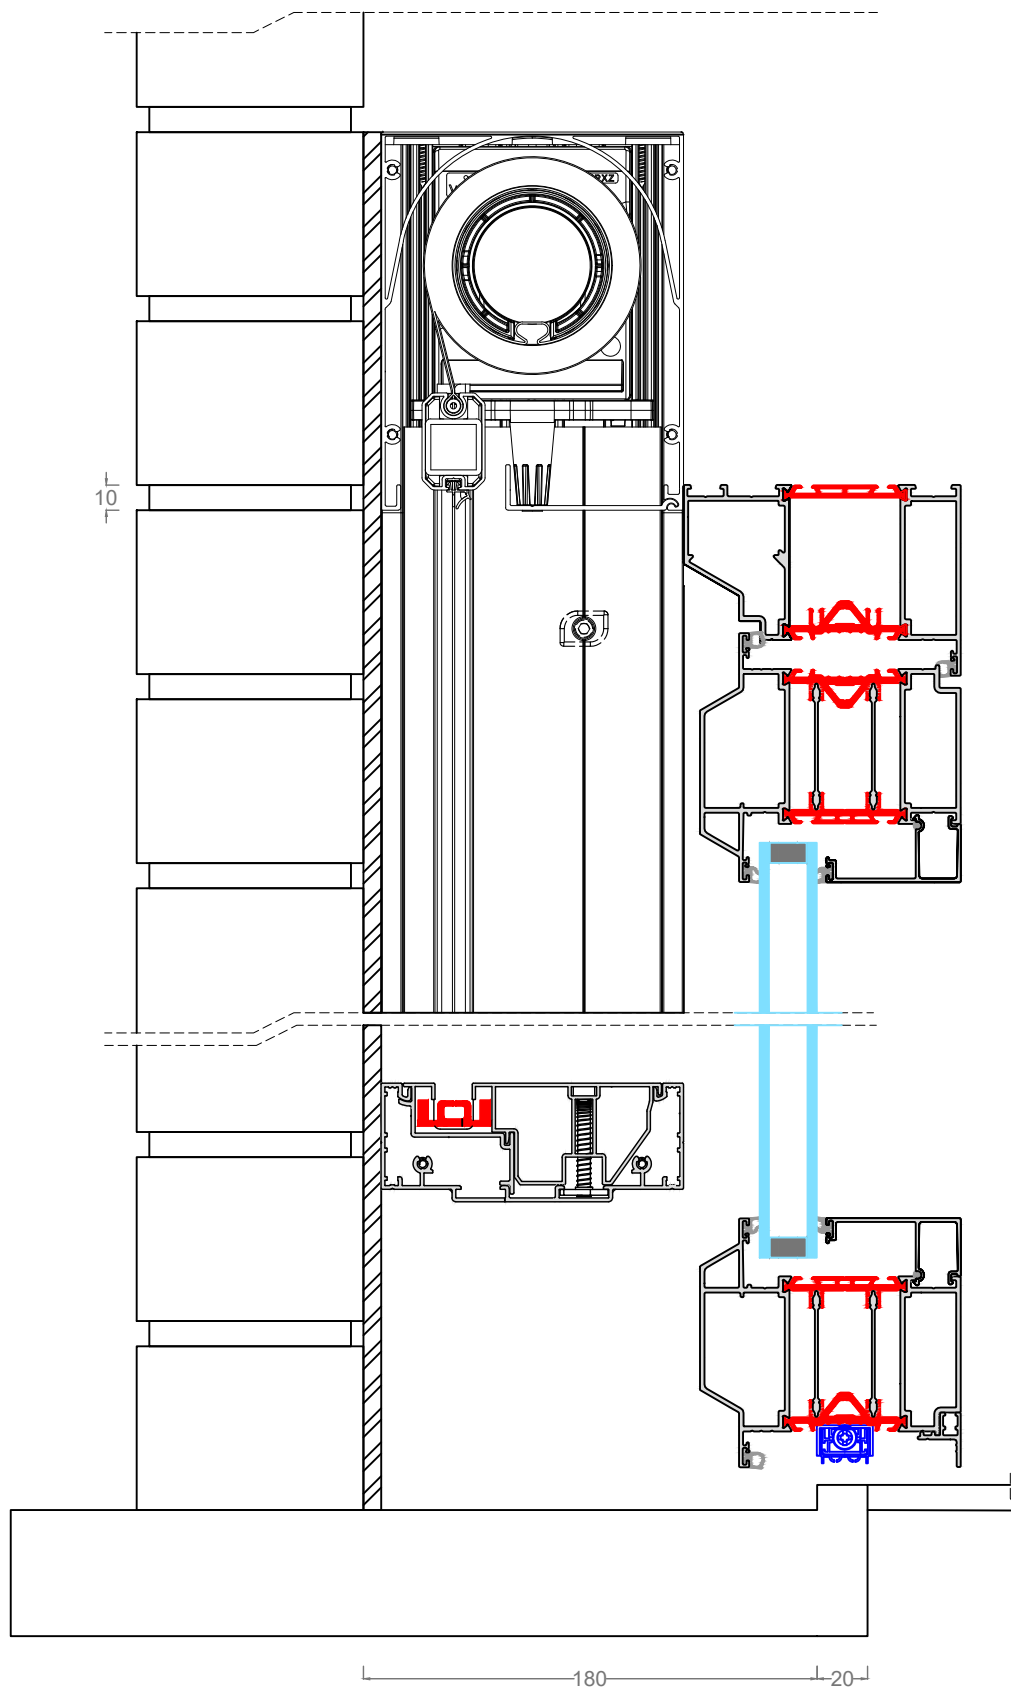

MINIMA | STEEL-PERFORMANCE Deur binnendraaiend + Rolvent screen

MINIMA | STEEL-PERFORMANCE Deur binnendraaiend + Rolvent screen

MINIMA | STEEL-PERFORMANCE Deur binnendraaiend + Zipx Zero

MINIMA | STEEL-PERFORMANCE Deur binnendraaiend + Zipx Zero

MINIMA | STEEL-PERFORMANCE deur buitendraaiend + opbouwrolluik

MINIMA | STEEL-PERFORMANCE deur buitendraaiend + opbouwrolluik

MINIMA | STEEL-PERFORMANCE Deur buitendraaiend + Rolvent rolluik

MINIMA | STEEL-PERFORMANCE Deur buitendraaiend + Rolvent rolluik

MINIMA | STEEL-PERFORMANCE Deur buitendraaiend + Rolvent screen

MINIMA | STEEL-PERFORMANCE Deur buitendraaiend + Rolvent screen

MINIMA | STEEL-PERFORMANCE Deur buitendraaiend + Zipx Zero

MINIMA | STEEL-PERFORMANCE Deur buitendraaiend + Zipx Zero