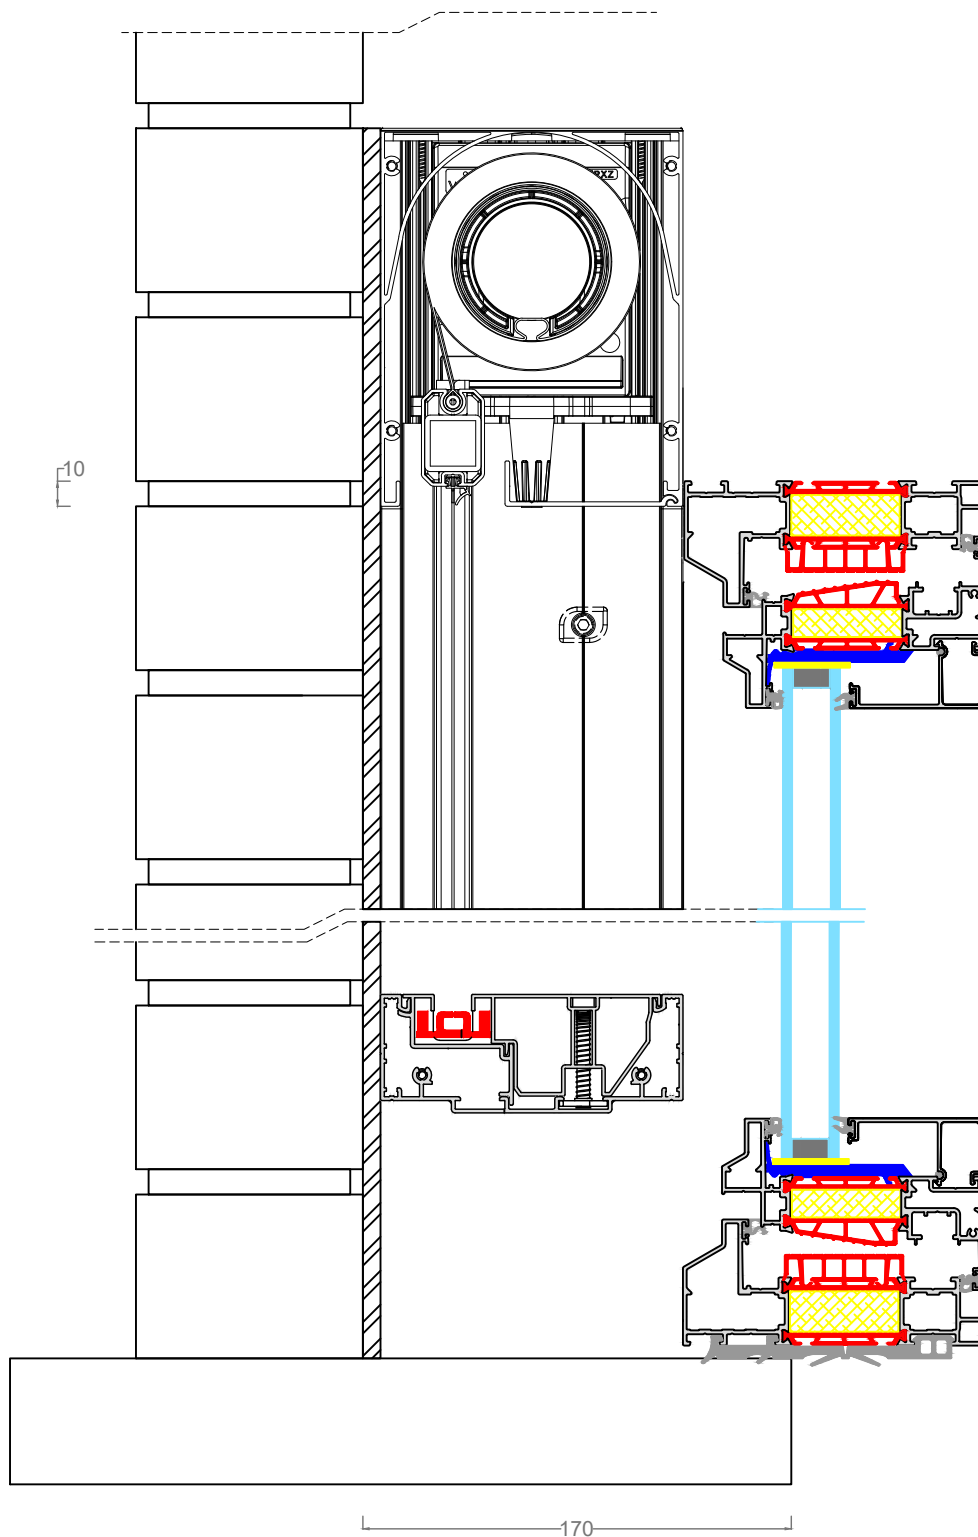

MINIMA | STEEL-PERFORMANCE + Zipx Zero