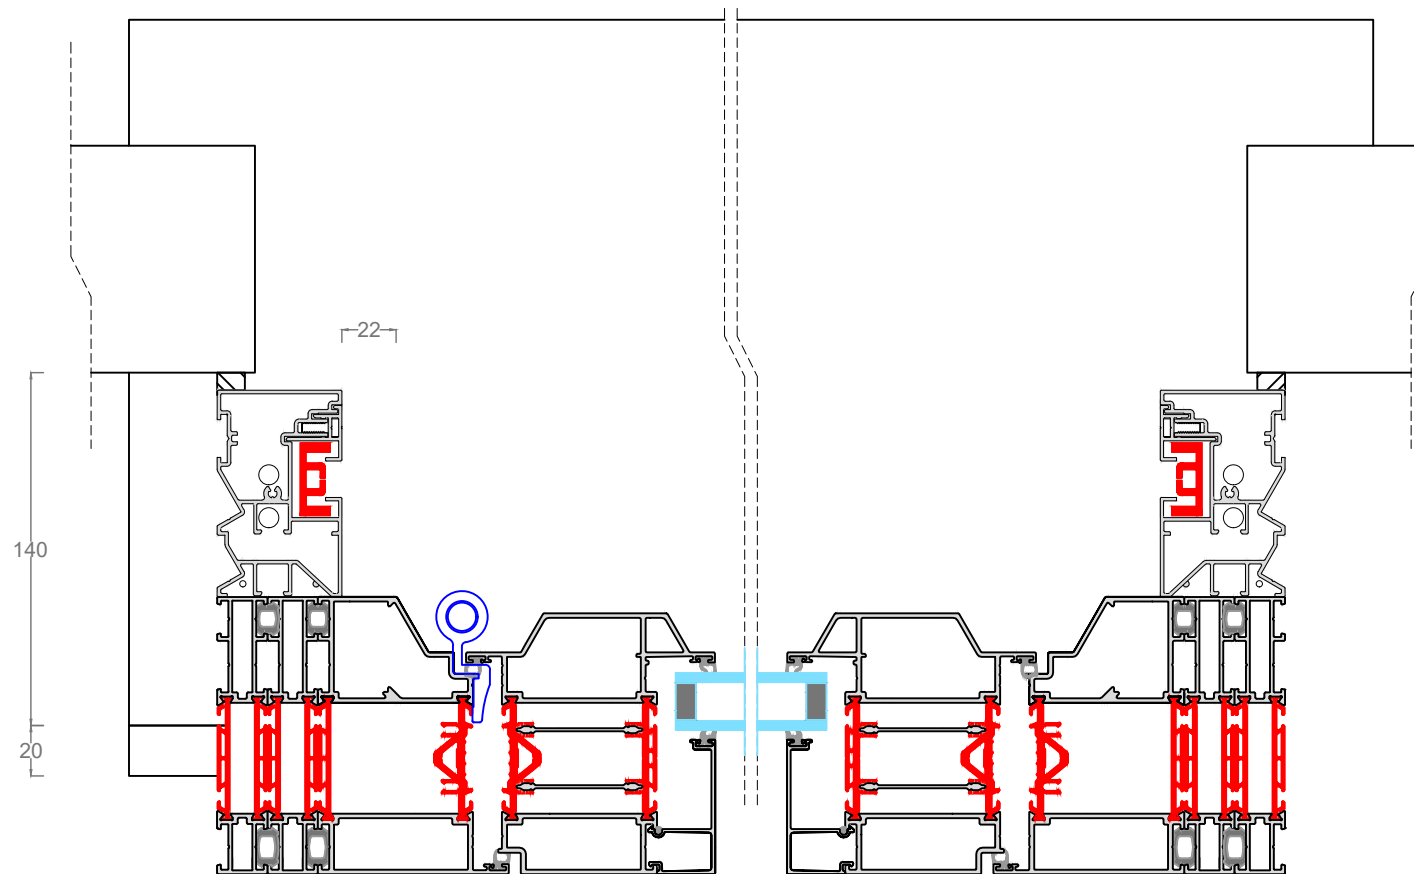

MINIMA | STEEL-PERFORMANCE deur buitendraaiend + opbouwrolluik

MINIMA | STEEL-PERFORMANCE deur buitendraaiend + opbouwrolluik

MINIMA | STEEL-PERFORMANCE Deur buitendraaiend + Rolvent rolluik

MINIMA | STEEL-PERFORMANCE Deur buitendraaiend + Rolvent rolluik

MINIMA | STEEL-PERFORMANCE Deur buitendraaiend + Rolvent screen

MINIMA | STEEL-PERFORMANCE Deur buitendraaiend + Rolvent screen

MINIMA | STEEL-PERFORMANCE Deur buitendraaiend + Zipx Zero

MINIMA | STEEL-PERFORMANCE Deur buitendraaiend + Zipx Zero