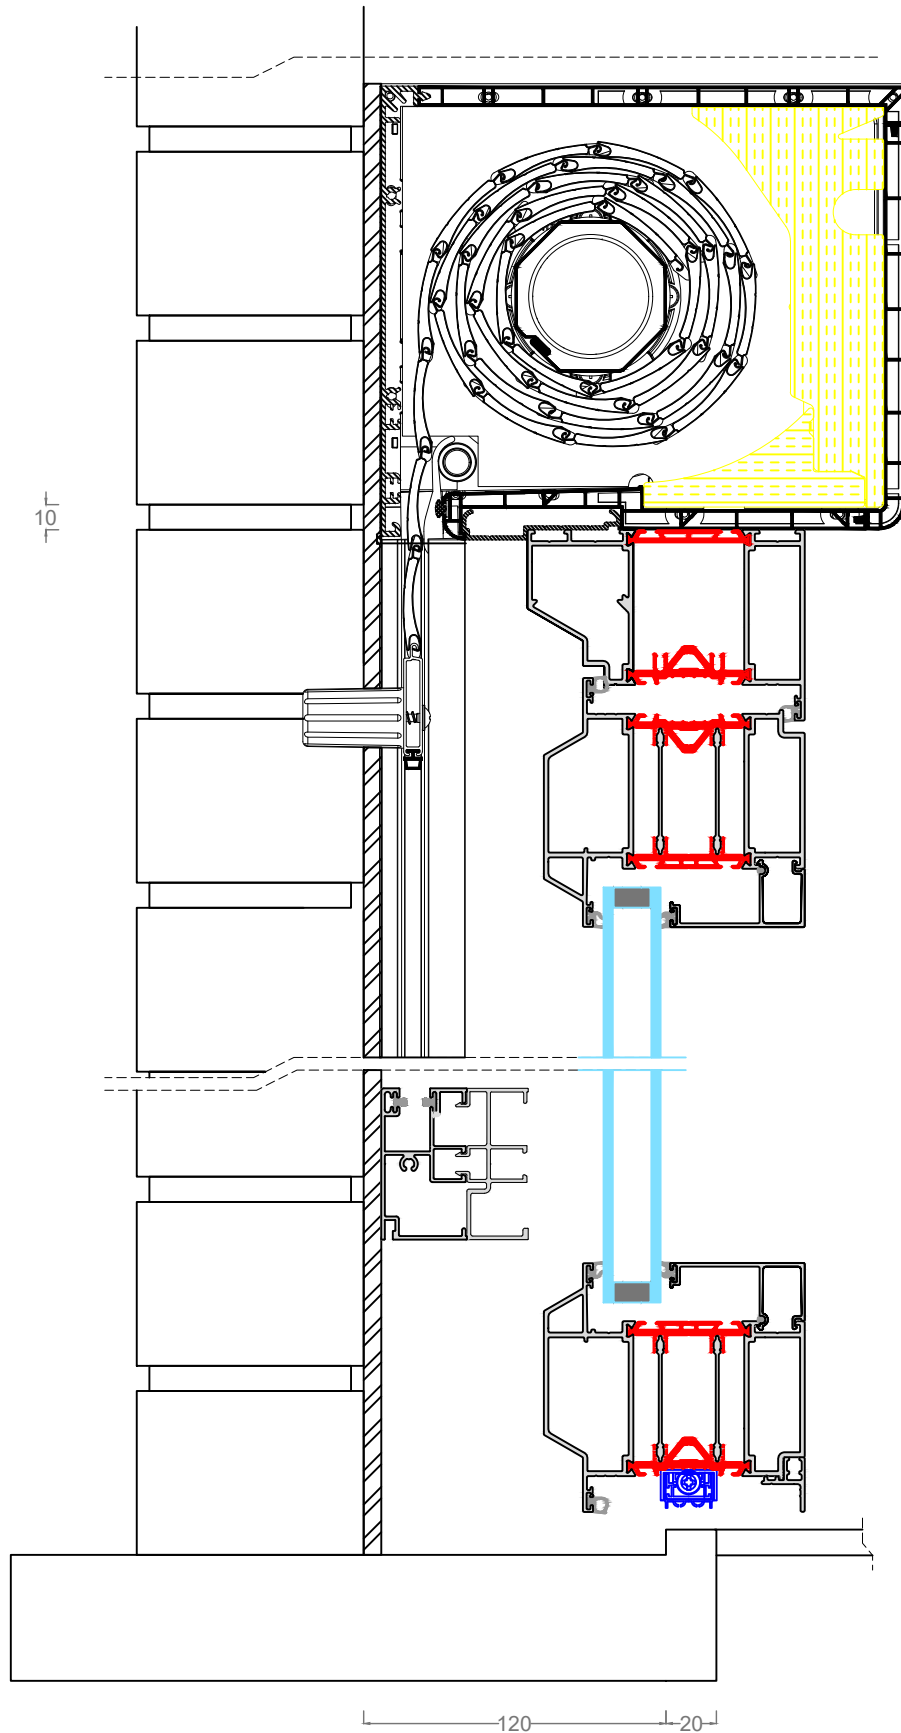

MINIMA | STEEL-PERFORMANCE Deur binnendraaiend + Rolvent screen

MINIMA | STEEL-PERFORMANCE Deur binnendraaiend + Rolvent screen

MINIMA | STEEL-PERFORMANCE Deur binnendraaiend + Zipx Zero

MINIMA | STEEL-PERFORMANCE Deur binnendraaiend + Zipx Zero

MINIMA | STEEL-PERFORMANCE Deur buitendraaiend

MINIMA | STEEL-PERFORMANCE Deur buitendraaiend

MINIMA | STEEL-PERFORMANCE deur buitendraaiend + inbouwrolluik

MINIMA | STEEL-PERFORMANCE deur buitendraaiend + inbouwrolluik