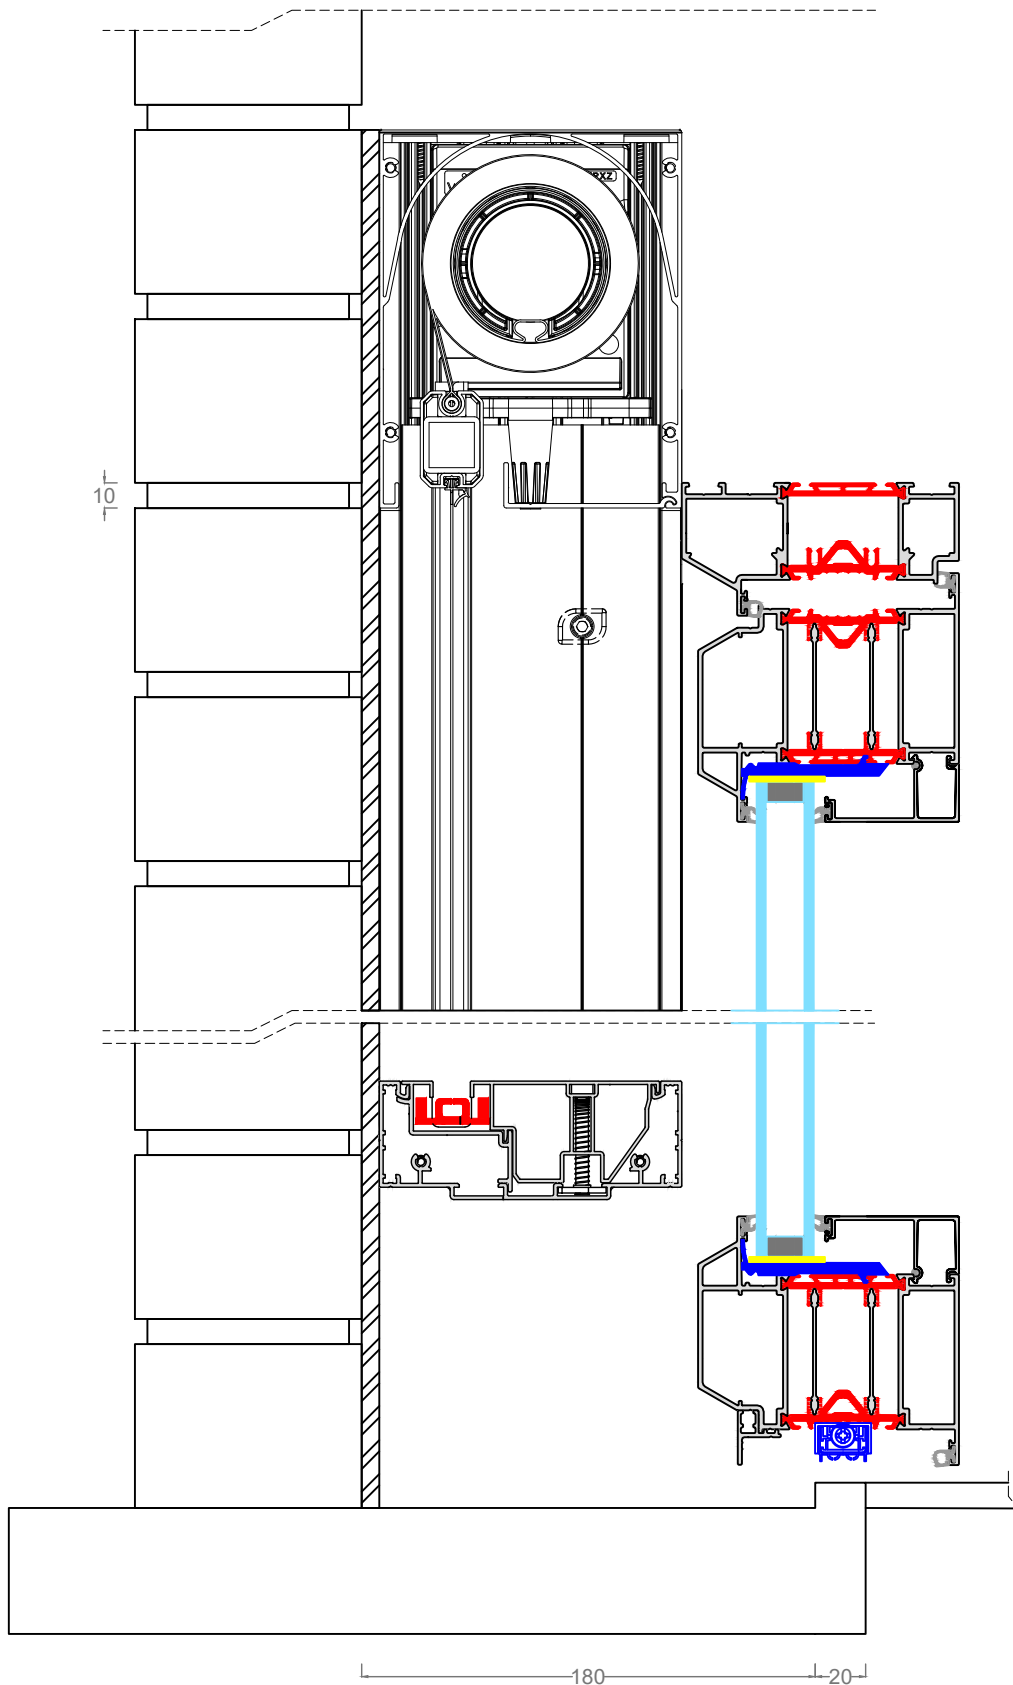

MINIMA | STEEL-PERFORMANCE deur binnendraaiend + opbouwrolluik

MINIMA | STEEL-PERFORMANCE deur binnendraaiend + opbouwrolluik

MINIMA | STEEL-PERFORMANCE Deur binnendraaiend + Rolvent rolluik

MINIMA | STEEL-PERFORMANCE Deur binnendraaiend + Rolvent rolluik

MINIMA | STEEL-PERFORMANCE Deur binnendraaiend + Rolvent screen

MINIMA | STEEL-PERFORMANCE Deur binnendraaiend + Rolvent screen

MINIMA | STEEL-PERFORMANCE Deur binnendraaiend + Zipx Zero

MINIMA | STEEL-PERFORMANCE Deur binnendraaiend + Zipx Zero