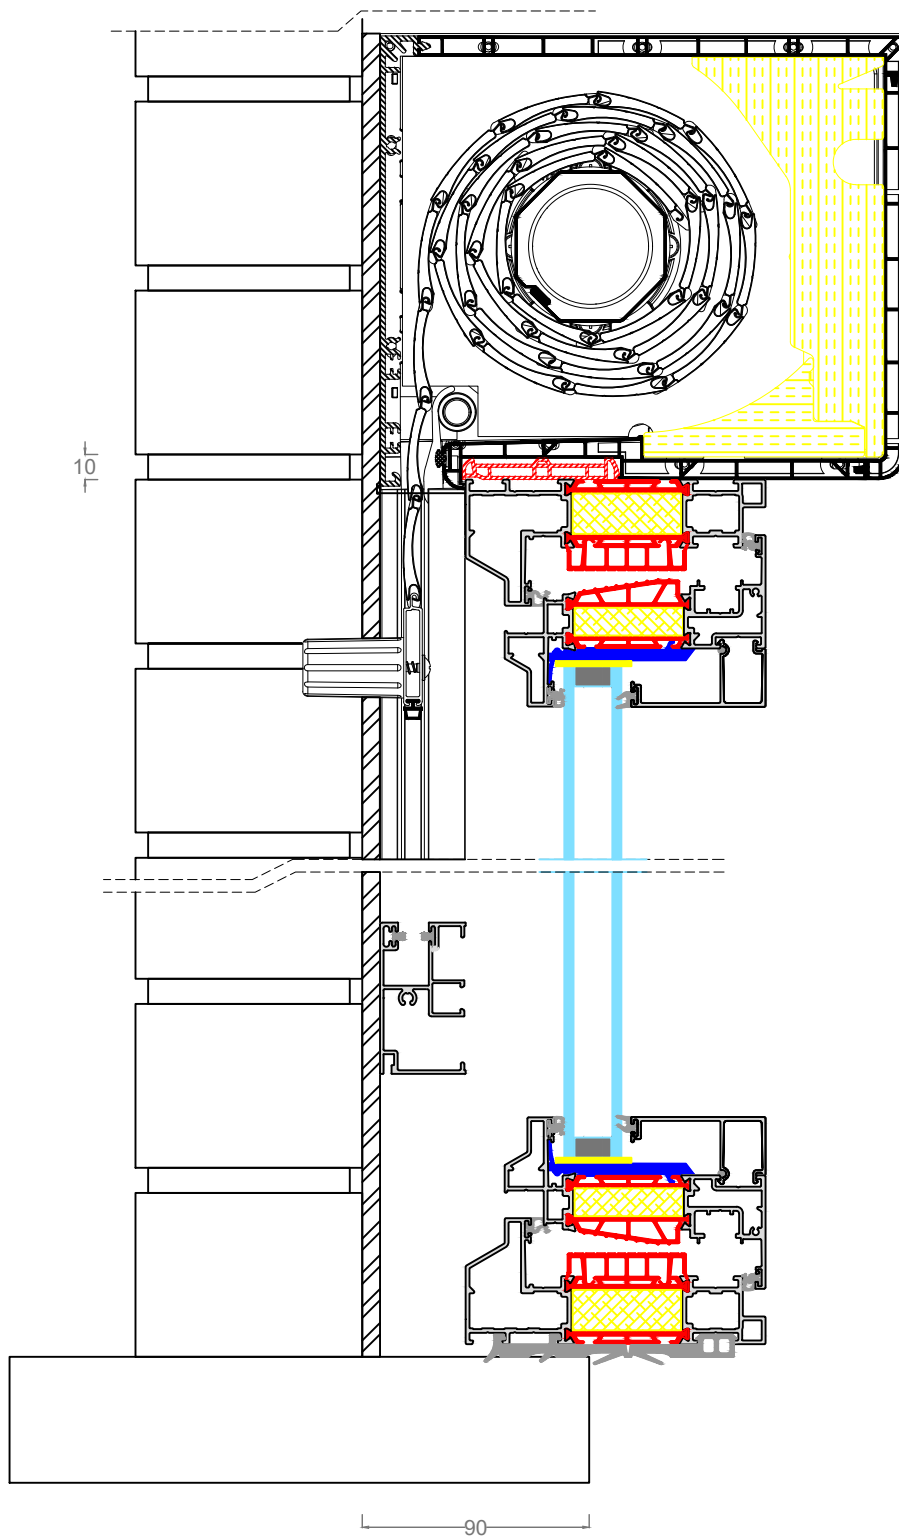

MINIMA | STEEL-PERFORMANCE

MINIMA | STEEL-PERFORMANCE

MINIMA | STEEL-PERFORMANCE + inbouwrolluik

MINIMA | STEEL-PERFORMANCE + inbouwrolluik

MINIMA | STEEL-PERFORMANCE + opbouwrolluik

MINIMA | STEEL-PERFORMANCE + opbouwrolluik

MINIMA | STEEL-PERFORMANCE + Zipx Zero

MINIMA | Steel-PERFORMANCE Deur binnendraaiend

MINIMA | STEEL-PERFORMANCE Deur binnendraaiend

MINIMA | STEEL-PERFORMANCE deur binnendraaiend + inbouwrolluik

MINIMA | STEEL-PERFORMANCE deur binnendraaiend + inbouwrolluik

MINIMA | STEEL-PERFORMANCE deur binnendraaiend + opbouwrolluik

MINIMA | STEEL-PERFORMANCE deur binnendraaiend + opbouwrolluik

MINIMA | STEEL-PERFORMANCE Deur binnendraaiend + Rolvent rolluik

MINIMA | STEEL-PERFORMANCE Deur binnendraaiend + Rolvent rolluik

MINIMA | STEEL-PERFORMANCE Deur binnendraaiend + Rolvent screen

MINIMA | STEEL-PERFORMANCE Deur binnendraaiend + Rolvent screen

MINIMA | STEEL-PERFORMANCE Deur binnendraaiend + Zipx Zero

MINIMA | STEEL-PERFORMANCE Deur binnendraaiend + Zipx Zero