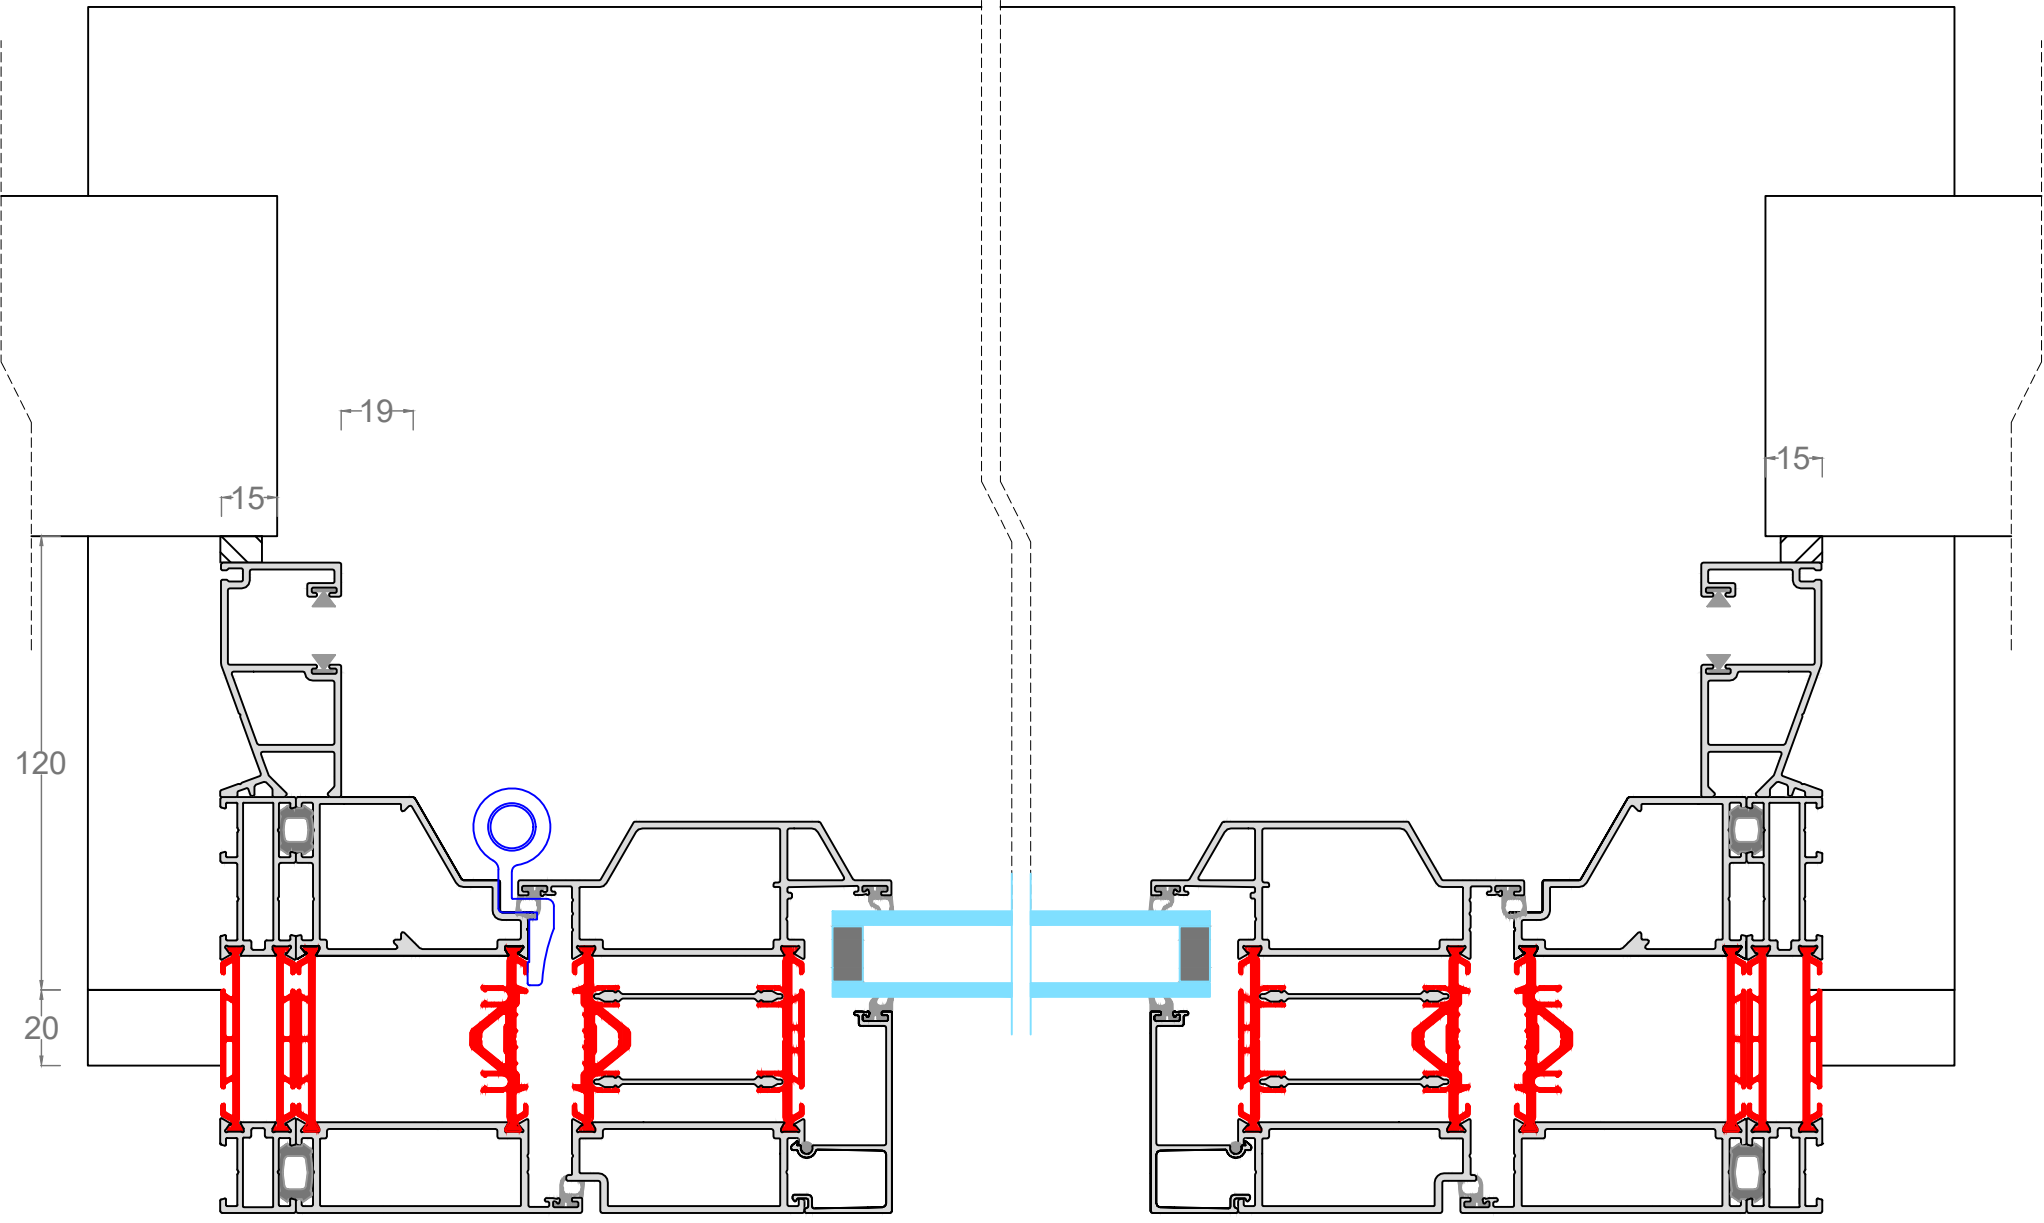

MINIMA | STEEL-PERFORMANCE deur buitendraaiend + inbouwrolluik