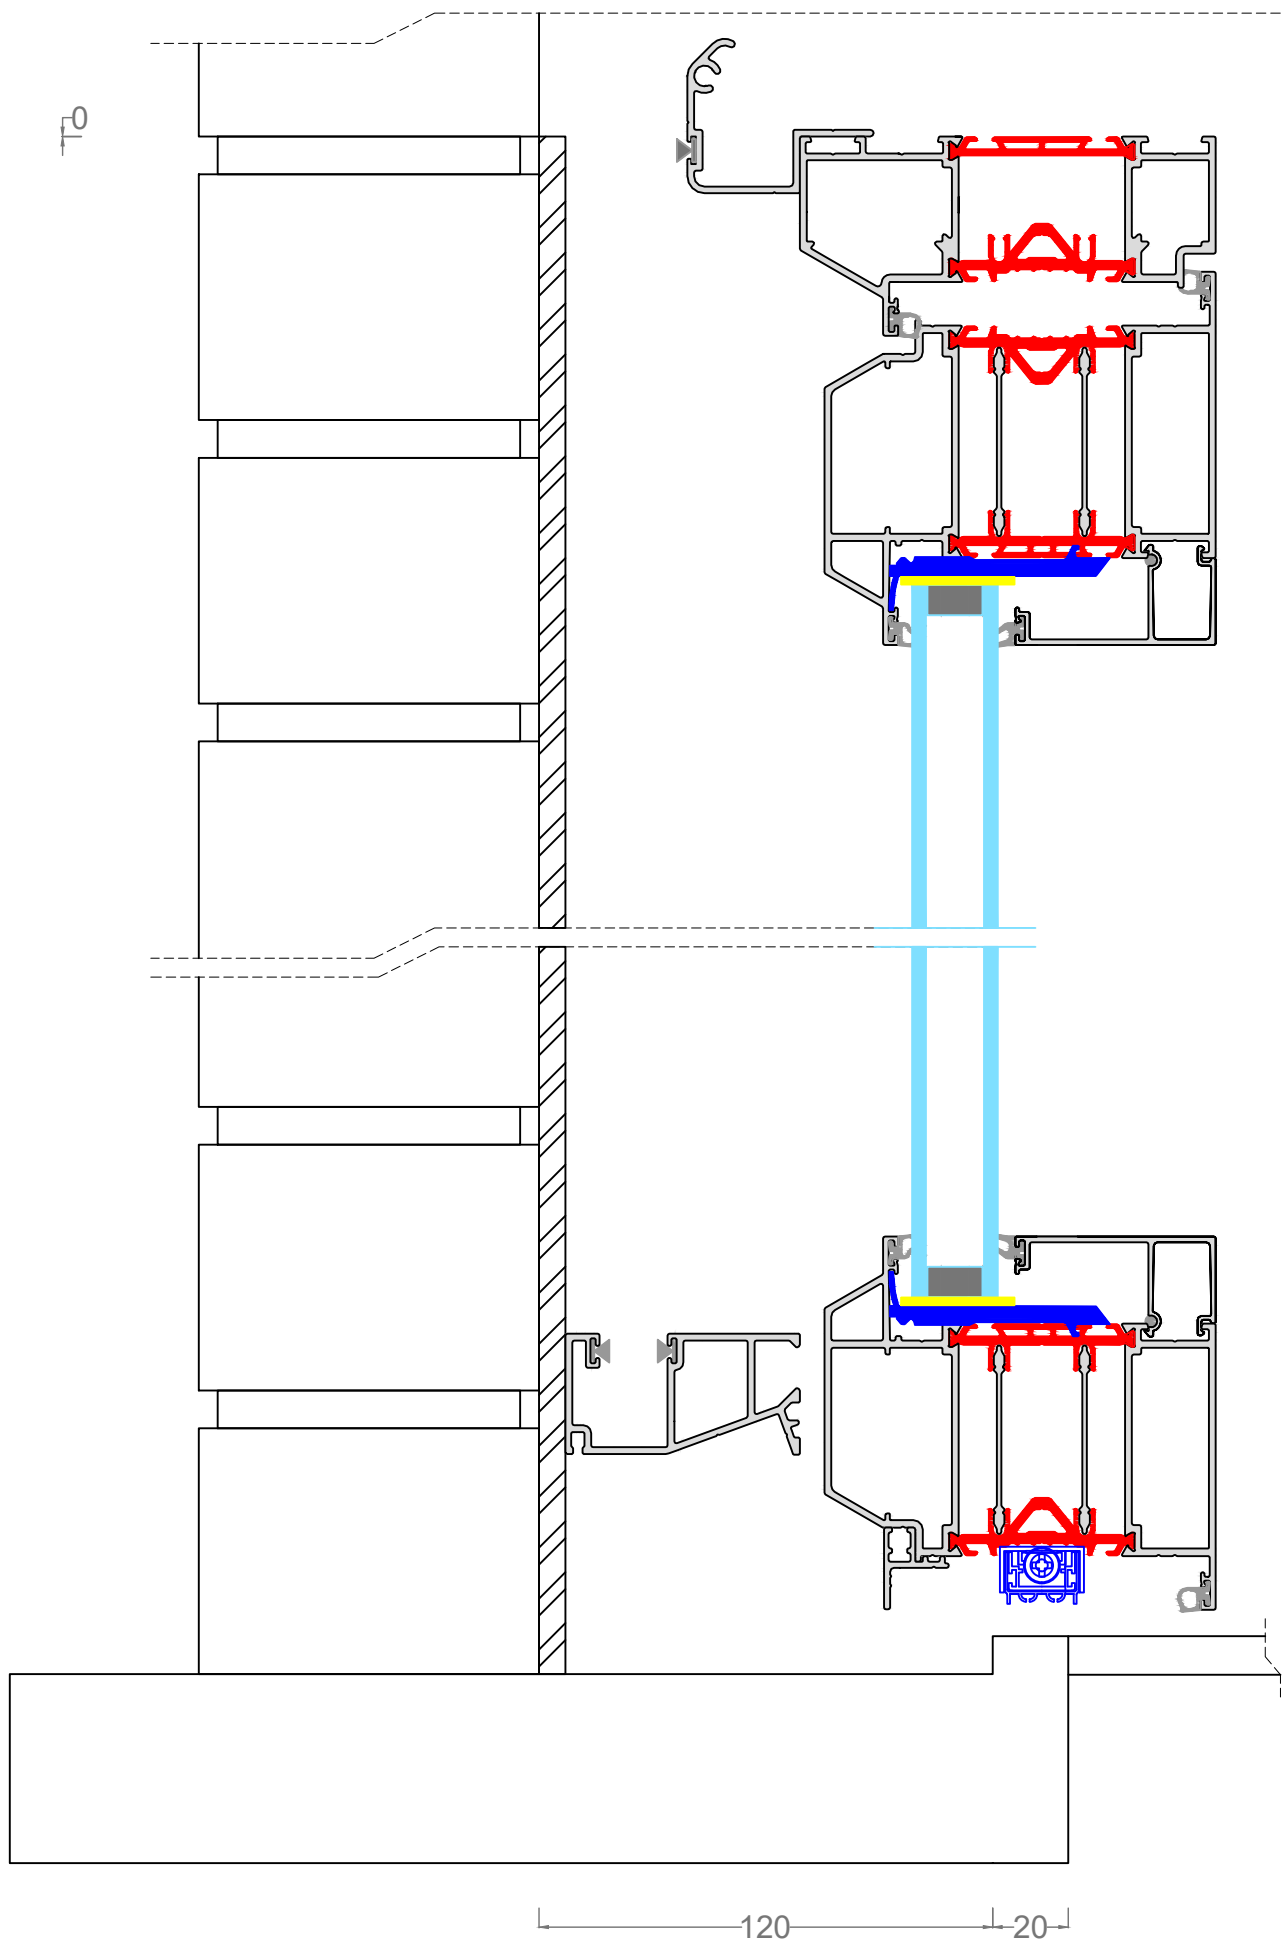

MINIMA | STEEL-PERFORMANCE + Zipx Zero

MINIMA | Steel-PERFORMANCE Deur binnendraaiend

MINIMA | STEEL-PERFORMANCE Deur binnendraaiend

MINIMA | STEEL-PERFORMANCE deur binnendraaiend + inbouwrolluik

MINIMA | STEEL-PERFORMANCE deur binnendraaiend + inbouwrolluik