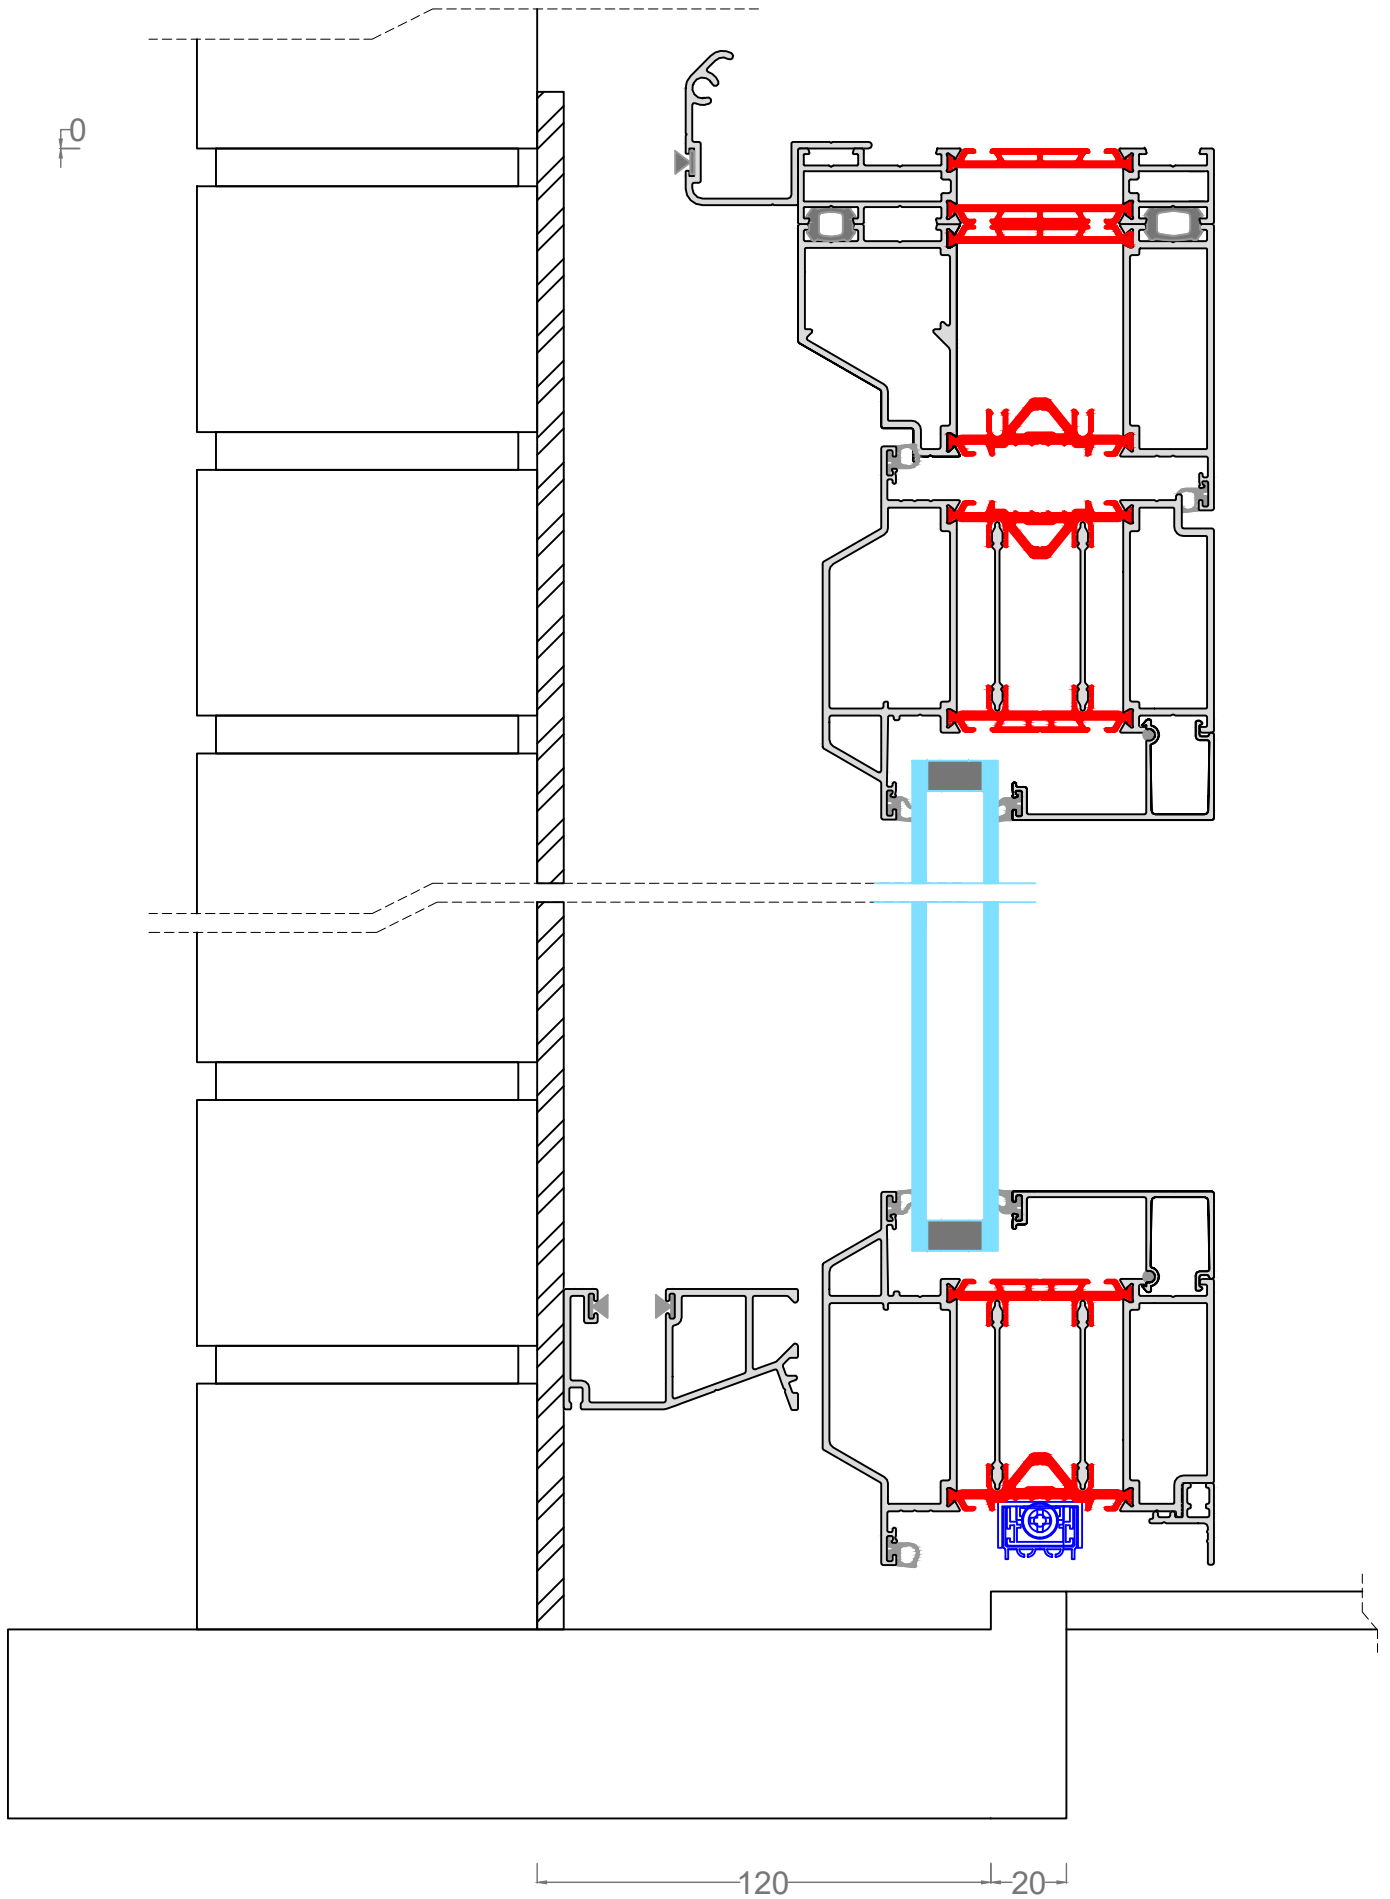

MINIMA | STEEL-PERFORMANCE deur buitendraaiend + inbouwrolluik