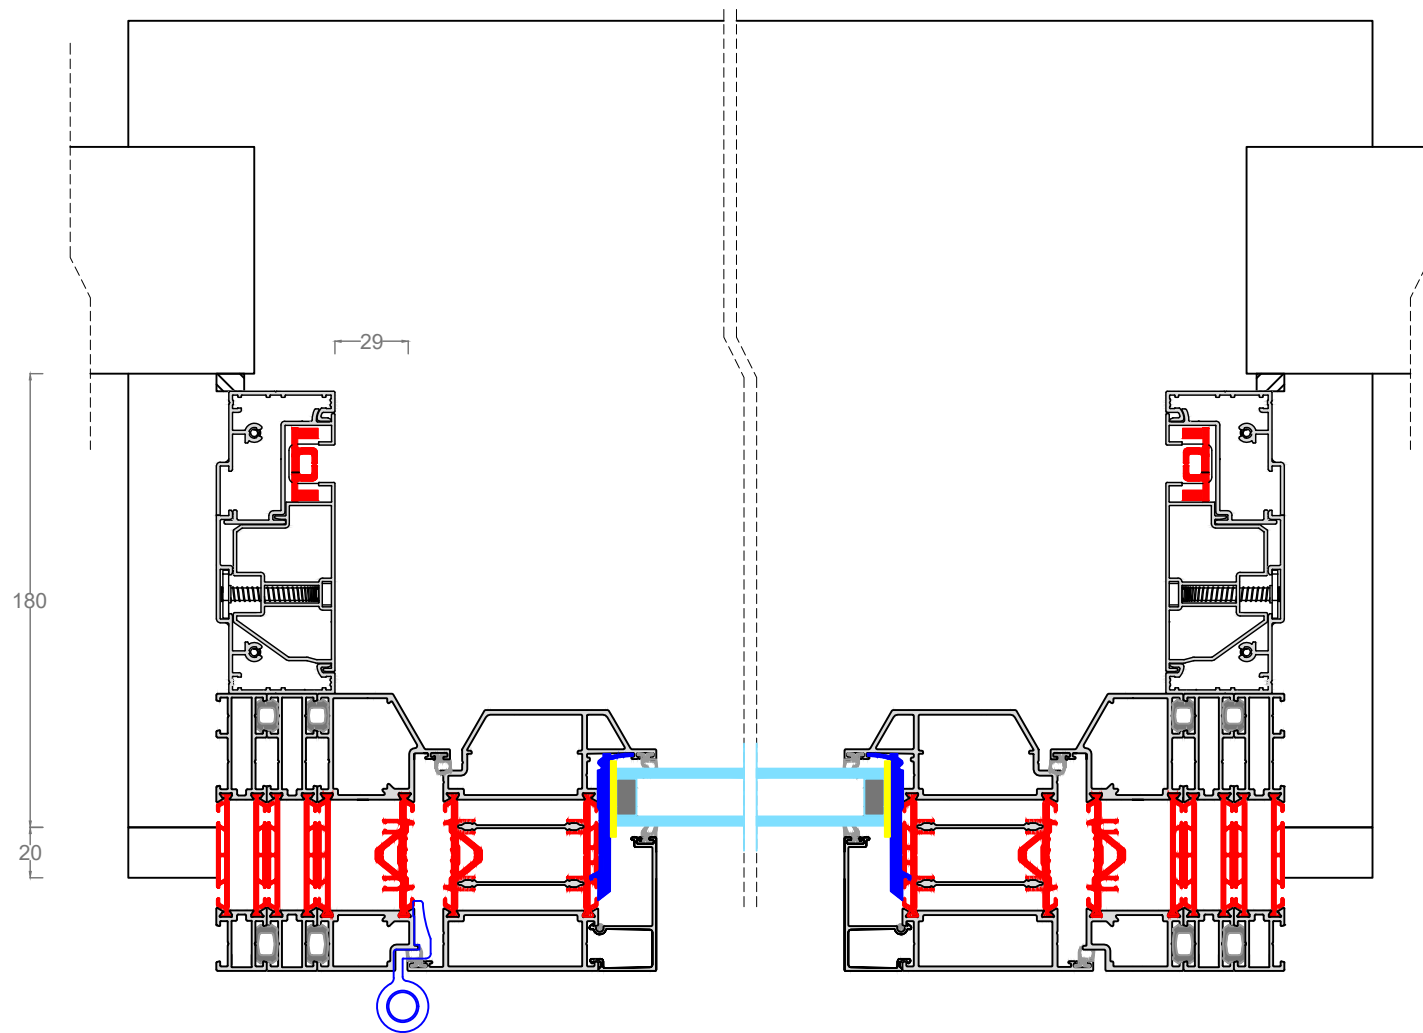

MINIMA | STEEL-PERFORMANCE deur binnendraaiend + opbouwrolluik

MINIMA | STEEL-PERFORMANCE deur binnendraaiend + opbouwrolluik

MINIMA | STEEL-PERFORMANCE Deur binnendraaiend + Rolvent rolluik

MINIMA | STEEL-PERFORMANCE Deur binnendraaiend + Rolvent rolluik

MINIMA | STEEL-PERFORMANCE Deur binnendraaiend + Rolvent screen

MINIMA | STEEL-PERFORMANCE Deur binnendraaiend + Rolvent screen

MINIMA | STEEL-PERFORMANCE Deur binnendraaiend + Zipx Zero

MINIMA | STEEL-PERFORMANCE Deur binnendraaiend + Zipx Zero