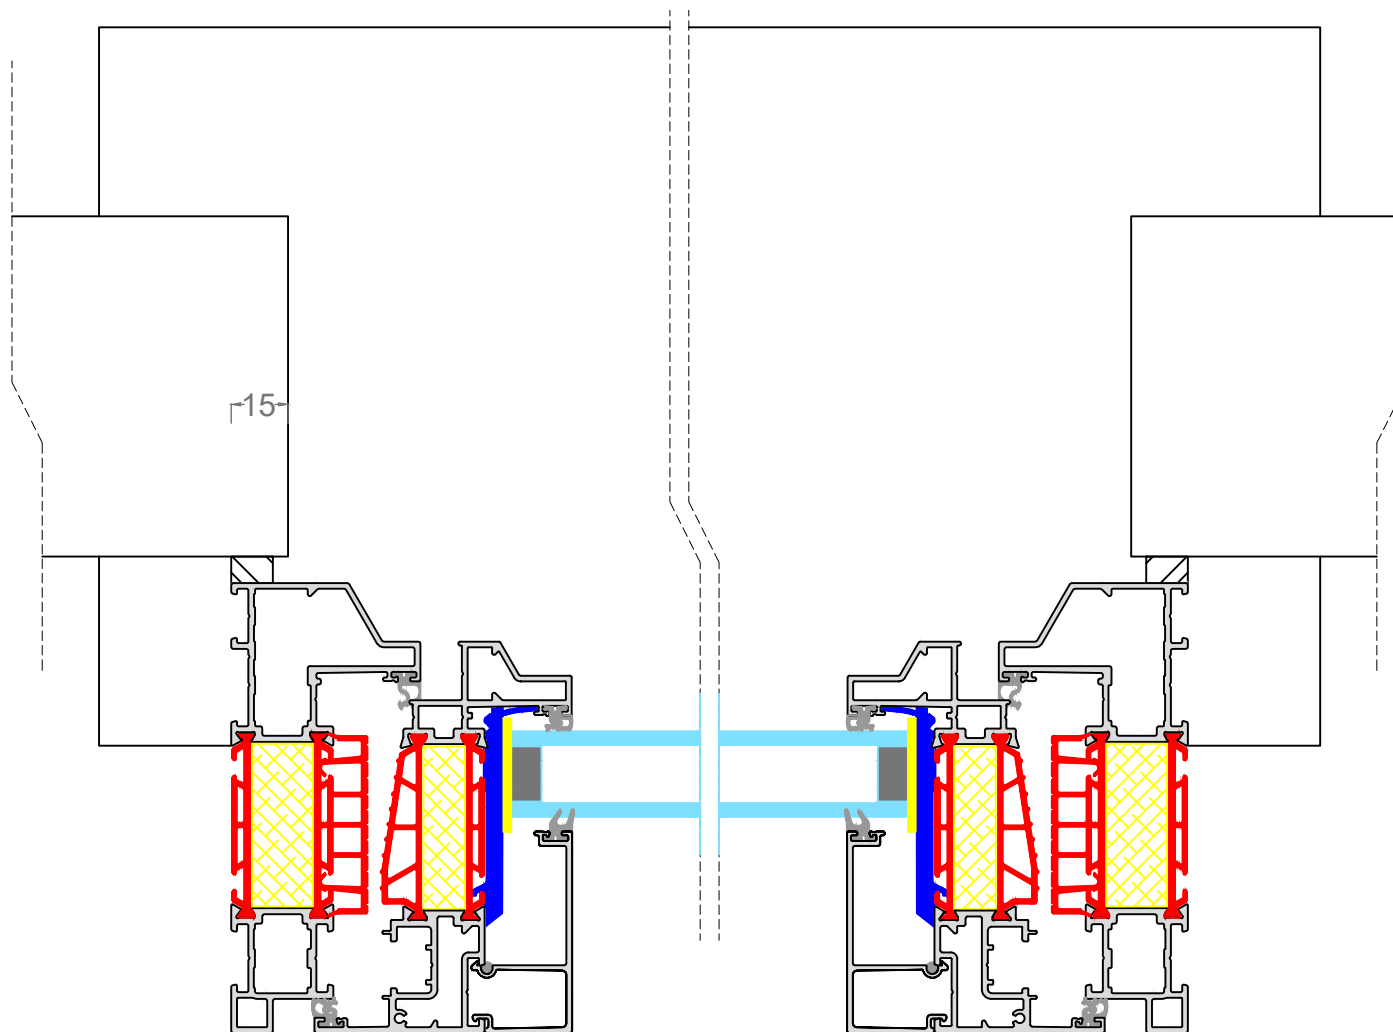

MINIMA | STEEL-PERFORMANCE