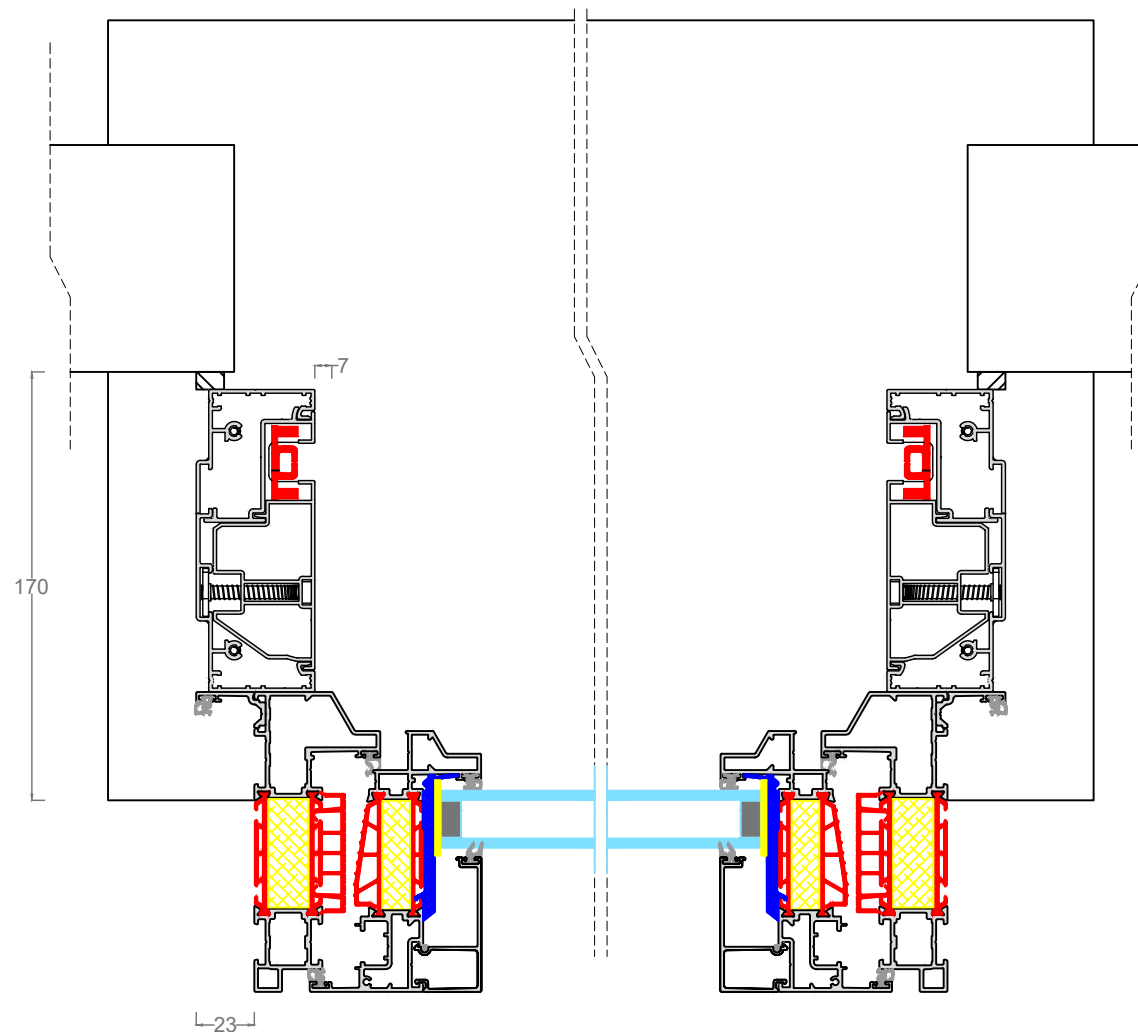

MINIMA | STEEL-PERFORMANCE + Zipx Zero