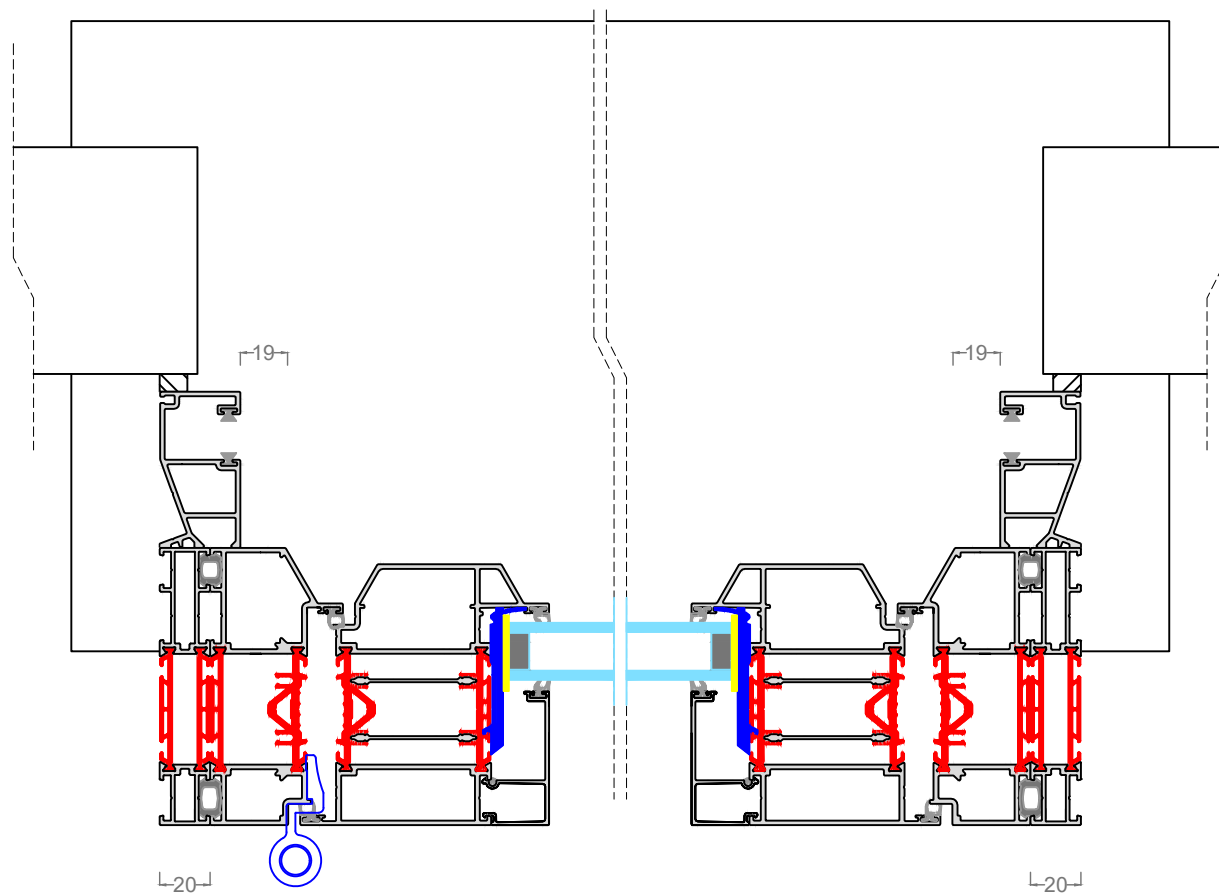

MINIMA | STEEL-PERFORMANCE deur binnendraaiend + inbouwrolluik