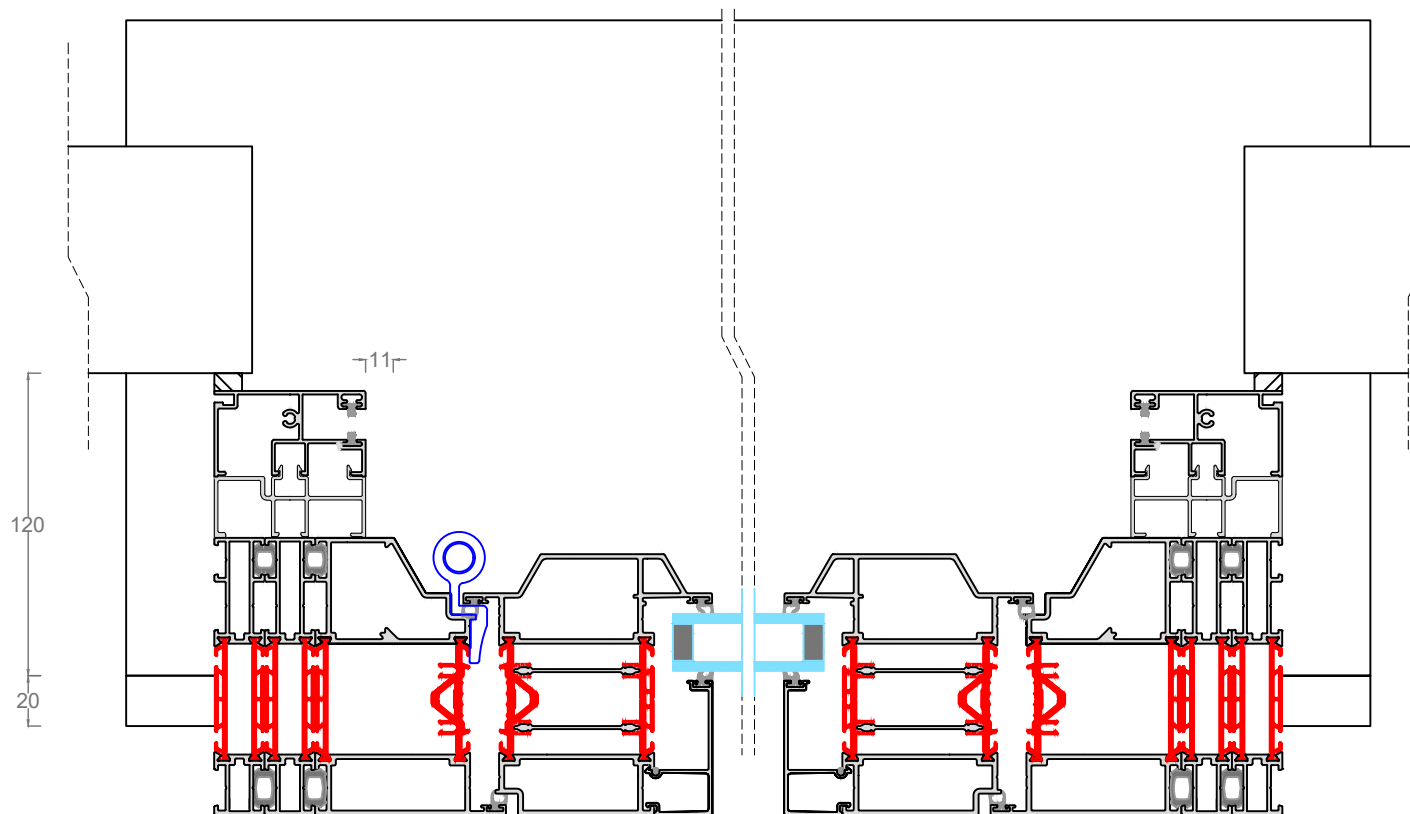

MINIMA | STEEL-PERFORMANCE deur buitendraaiend + opbouwrolluik