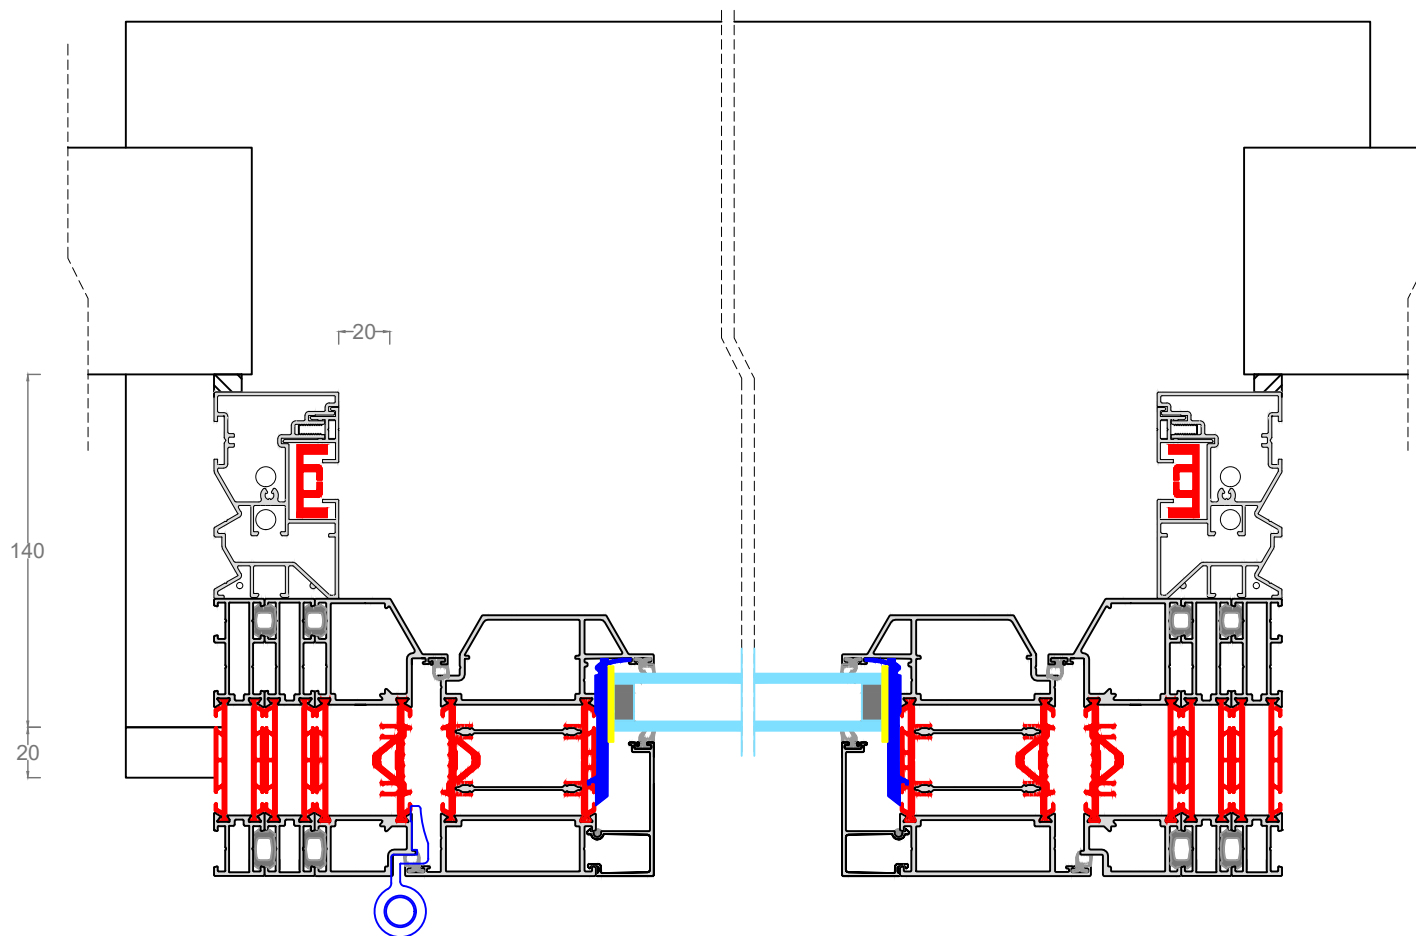

MINIMA | STEEL-PERFORMANCE deur binnendraaiend + opbouwrolluik

MINIMA | STEEL-PERFORMANCE deur binnendraaiend + opbouwrolluik

MINIMA | STEEL-PERFORMANCE Deur binnendraaiend + Rolvent rolluik

MINIMA | STEEL-PERFORMANCE Deur binnendraaiend + Rolvent rolluik

MINIMA | STEEL-PERFORMANCE Deur binnendraaiend + Rolvent screen

MINIMA | STEEL-PERFORMANCE Deur binnendraaiend + Rolvent screen

MINIMA | STEEL-PERFORMANCE Deur binnendraaiend + Zipx Zero

MINIMA | STEEL-PERFORMANCE Deur binnendraaiend + Zipx Zero