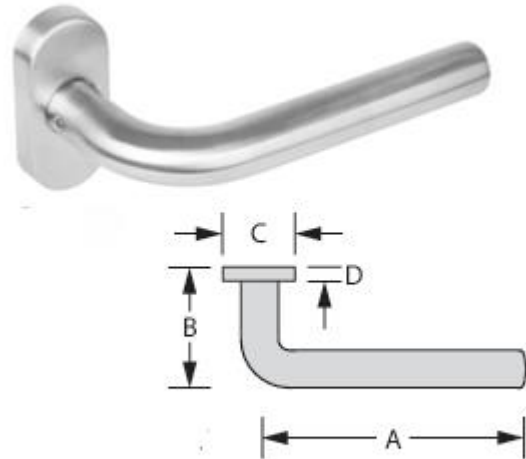

- geanodiseerd in verschillende kleurtinten