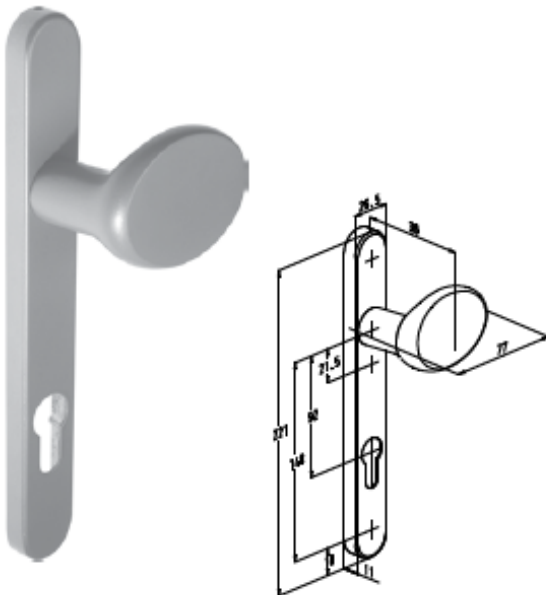

Deurknop nr. 82006(C)L (binnenzijde)
82016(C)LVI (buitenzijde)

- geanodiseerd in verschillende kleurtinten
- polyester poeder gelakt in meer dan 450 RAL-kleuren