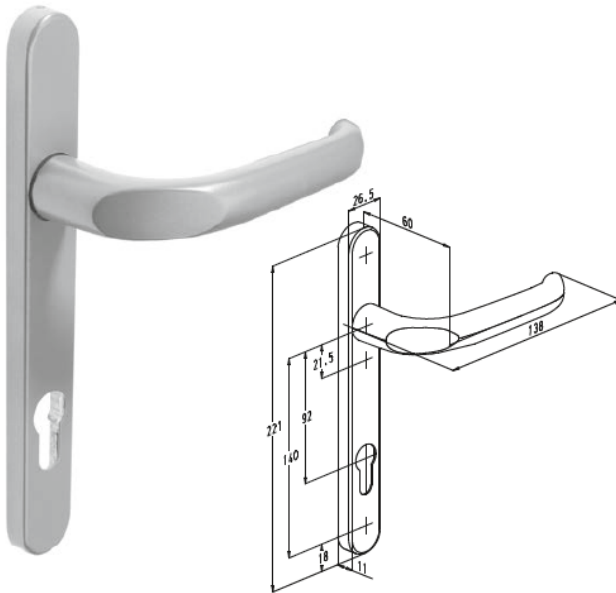

Ingebouwd veersysteem:
de kruk komt altijd terug in zijn oorspronkelijke beginstand, zelfs bij veelvuldig gebruik.

Inbraakwerend:
aan de Horizon Security buitenkrukken werden door het SKG-instituut twee sterren toegekend.

De HORIZON deurkruk is draaibaar over 360° in 4 stappen van 90°.

Afwerking:
Polyester poeder gelakt in meer dan 450 RAL-kleuren.

Deurkruk nr. 82000(C)L (binnenzijde)
82010(C)LVI

- geanodiseerd in verschillende kleurtinten
- polyester poeder gelakt in meer dan 450 RAL-kleuren