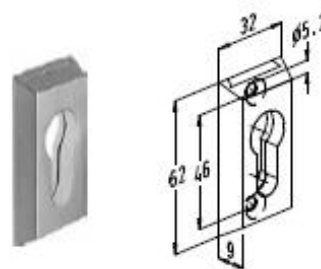

Inox deurkruk L dia19 geveerd

- geanodiseerd in verschillende kleurtinten
- polyester poeder gelakt in meer dan 450 RAL-kleuren