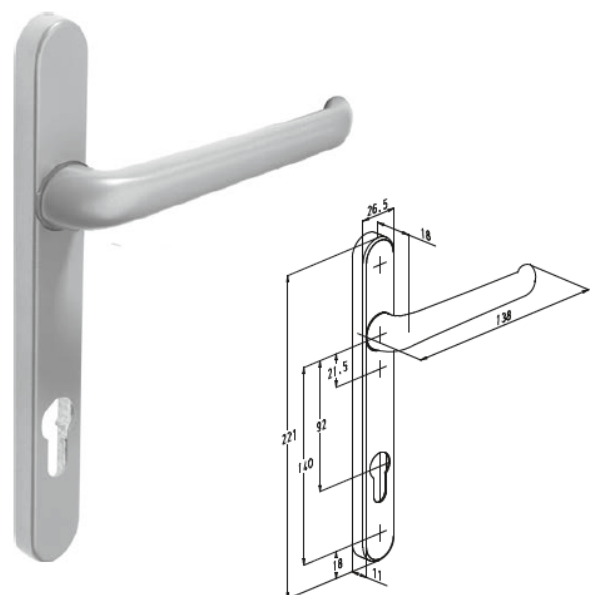

Rolluikkruk nr. 82002(C)L (binnenzijde)
82012(C)LVI (buitenzijde)

- geanodiseerd in verschillende kleurtinten
- polyester poeder gelakt in meer dan 450 RAL-kleuren