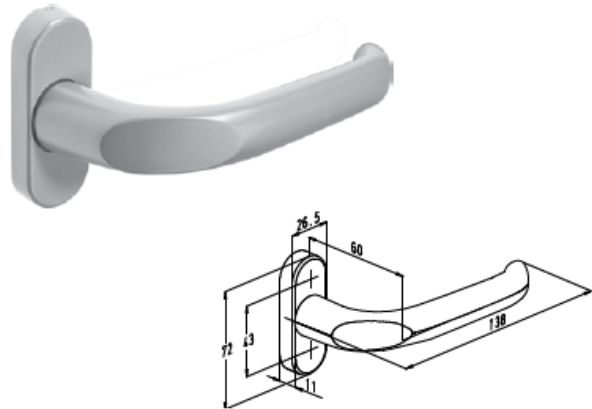

- geanodiseerd in verschillende kleurtinten
- polyester poeder gelakt in meer dan 450 RAL-kleuren

Cilinderplaat 805 (buitenzijde)