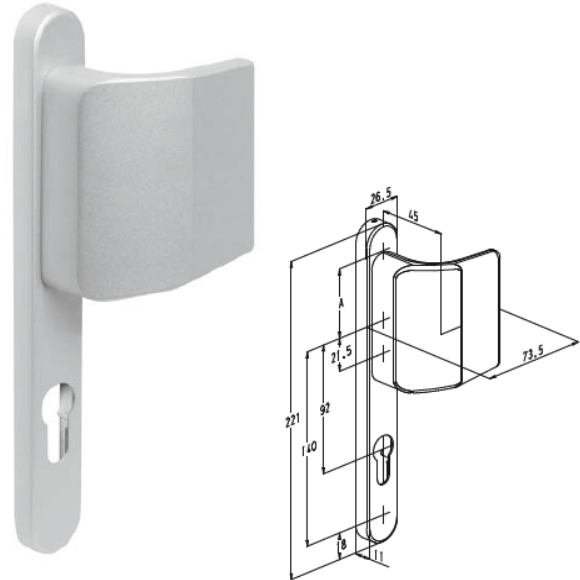

Deurtrekker nr. 82005(C)L (binnenzijde)
82015(C)LVI (buitenzijde)

- geanodiseerd in verschillende kleurtinten
- polyester poeder gelakt in meer dan 450 RAL-kleuren