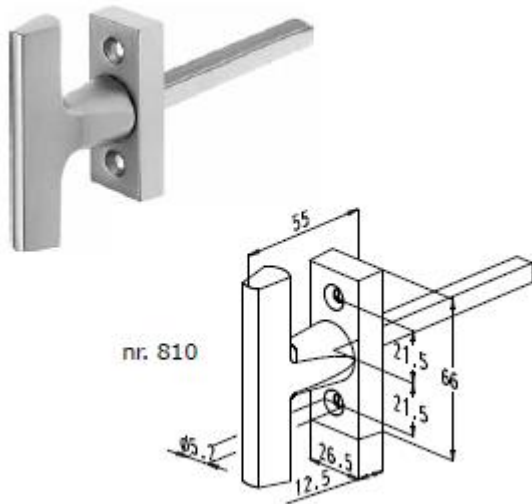

- geanodiseerd in verschillende kleurtinten
- polyester poeder gelakt in meer dan 450 RAL-kleuren